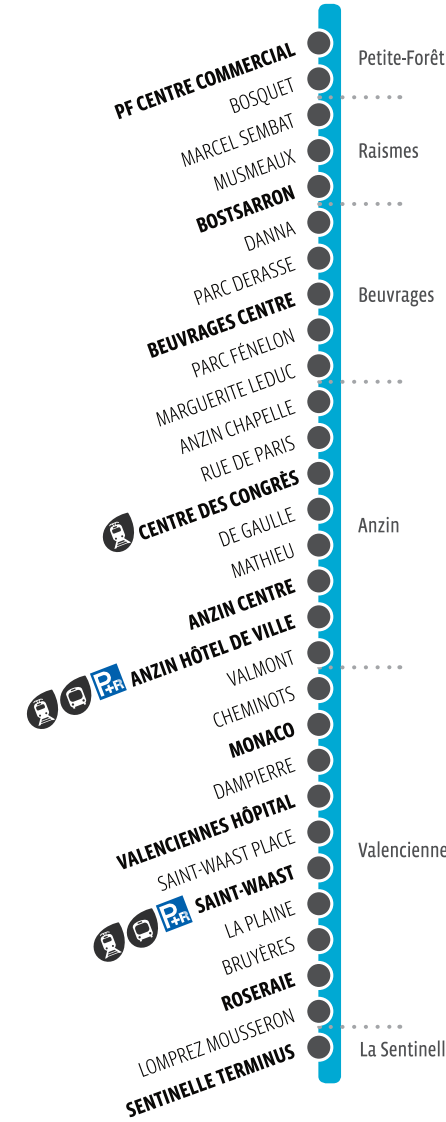

LAISSEZ LA PRIORITÉ aux personnes à mobilité réduite et facilitez-leur l'accès aux places qui leur sont réservées.

2

PLAN DE LIGNE

PETITE-FORÊT
→
LA SENTINELLE

2 HORAIRES DU LUNDI AU VENDREDI SCOLAIRES	
PF CENTRE COMMERCIAL	06:13 06:40 07:02 07:23 07:43 07:58 08:19 08:51 09:21 09:50 10:20 10:50 11:20 11:49 12:22 12:50 13:22 13:48 14:21 14:49 15:20 15:46 16:23 16:44 17:05 17:23 17:44 18:16 18:51 19:21 19:51
BOSTSARRON	06:18 06:45 07:08 07:29 07:49 08:04 08:25 08:57 09:27 09:56 10:26 10:56 11:26 11:55 12:28 12:56 13:28 13:55 14:27 14:55 15:26 15:52 16:30 16:51 17:12 17:30 17:51 18:23 18:57 19:27 19:56
BEUVRAGES CENTRE	06:22 06:49 07:12 07:33 07:53 08:09 08:30 09:01 09:31 10:00 10:30 11:00 11:30 11:59 12:32 13:00 13:32 13:59 14:31 14:59 15:30 15:56 16:34 16:55 17:16 17:34 17:55 18:27 19:01 19:30 19:59
CENTRE DES CONGRÈS	06:30 06:57 07:21 07:42 08:02 08:18 08:39 09:09 09:40 10:09 10:39 11:09 11:39 12:08 12:41 13:09 13:41 14:08 14:40 15:08 15:39 16:05 16:43 17:04 17:25 17:43 18:04 18:36 19:09 19:37 20:06
ANZIN CENTRE	06:33 07:00 07:24 07:46 08:06 08:22 08:43 09:12 09:43 10:12 10:42 11:12 11:42 12:12 12:44 13:12 13:44 14:11 14:43 15:11 15:43 16:09 16:47 17:08 17:28 17:46 18:07 18:39 19:12 19:40 20:09
ANZIN HÔTEL DE VILLE	06:34 07:02 07:26 07:48 08:08 08:24 08:45 09:14 09:45 10:14 10:44 11:14 11:44 12:14 12:46 13:14 13:46 14:13 14:45 15:13 15:45 16:11 16:49 17:10 17:30 17:48 18:09 18:41 19:13 19:41 20:10
MONACO	06:38 07:06 07:30 07:53 08:12 08:28 08:49 09:18 09:49 10:18 10:48 11:18 11:48 12:18 12:50 13:18 13:50 14:17 14:49 15:17 15:49 16:16 16:55 17:16 17:35 17:53 18:13 18:45 19:17 19:45 20:13
VALENCIENNES HÔPITAL	06:39 07:07 07:32 07:55 08:14 08:30 08:51 09:20 09:51 10:20 10:50 11:20 11:50 12:20 12:52 13:20 13:52 14:19 14:51 15:19 15:51 16:19 16:58 17:19 17:38 17:55 18:15 18:46 19:18 19:46 20:14
SAINT-WAAST	06:42 07:11 07:38 08:00 08:19 08:35 08:56 09:25 09:56 10:25 10:55 11:25 11:55 12:25 12:58 13:26 13:58 14:24 14:56 15:24 15:56 16:24 17:03 17:25 17:43 18:00 18:20 18:49 19:21 19:49 20:17
ROSERAIE	06:47 07:16 07:44 08:06 08:25 08:41 09:02 09:31 10:02 10:31 11:01 11:31 12:01 12:31 13:04 13:32 14:04 14:30 15:02 15:30 16:03 16:32 17:12 17:35 17:53 18:08 18:27 18:55 19:26
SENTINELLE TERMINUS	06:48 07:17 07:45 08:07 08:26 08:42 09:03 09:32 10:03 10:32 11:02 11:32 12:03 12:33 13:06 13:34 14:06 14:32 15:04 15:32 16:05 16:34 17:14 17:37 17:55 18:10 18:29 18:57 19:27