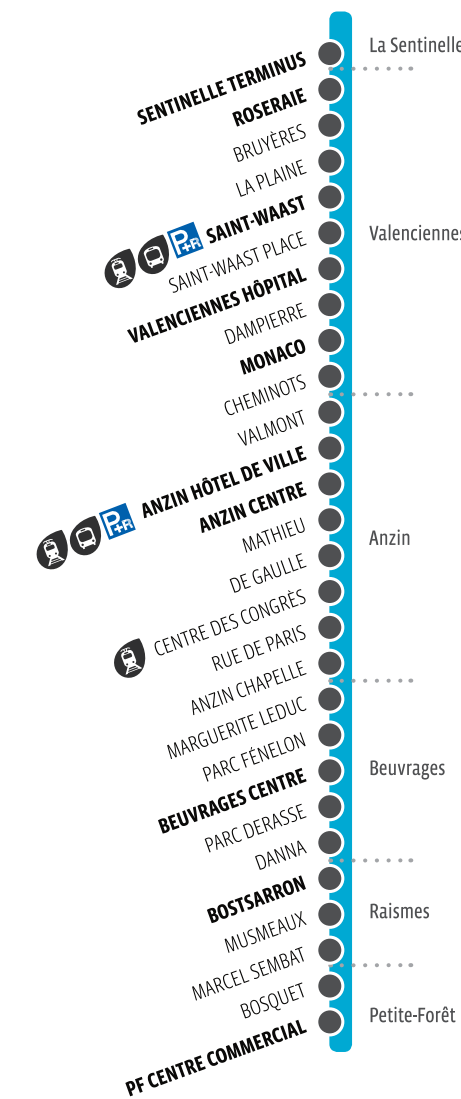

Pas de service le 1^{er} Mai.

Horaires donnés à titre indicatif, susceptibles d'évoluer en fonction des conditions de circulation.

HORAIRES VALABLES À PARTIR DU 2/09/2019

2

La Sentinelle
Valenciennes
Anzin
Beuvrages
Raismes
Petite-Forêt