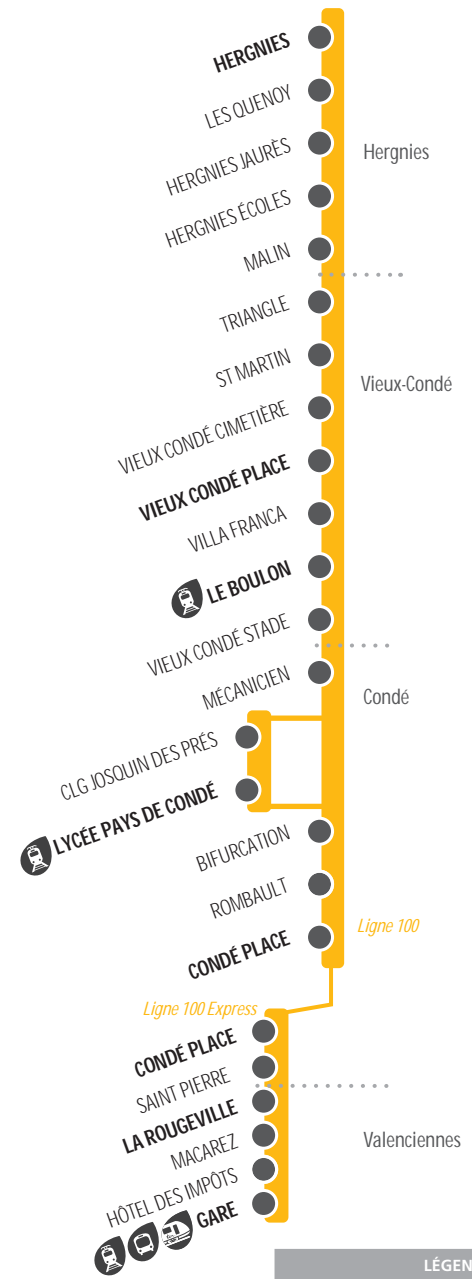

IL EXISTE UN ABONNEMENT POUR CHACUN
ABONNEZ-VOUS !

ABONNEMENTS MENSUELS

- Choix du (des) mois d'abonnement à la carte en fonction de vos besoins
- Prix attractif
- Trajets illimités pendant le mois
- Rechargement en agences, aux distributeurs de titres* ou chez un de nos 81 commerçants-partenaires

ABONNEMENTS ANNUELS

- Trajets illimités toute l'année
- Mensualités offertes
- Avantages chez nos partenaires
- Invitations surprises
- Jeux-concours exclusifs
- Cadeau de bienvenue

100/100 EXPRESS

PLAN DE LIGNE

HERGNIES
→ CONDÉ (100)
→ VALENCIENNES (100 EXPRESS)

100 HORAIRES DU LUNDI AU VENDREDI SCOLAIRES

HERGNIES	05:17	06:17	07:00	07:28	08:05	08:34	09:40	10:34	11:29	12:34	13:29	14:34	16:04	17:16	18:17	19:23
VIEUX CONDÉ PLACE	05:25	06:25	07:09	07:37	08:14	08:43	09:49	10:42	11:37	12:42	13:37	14:43	16:13	17:25	18:25	19:31
LE BOULON	05:27	06:27	07:10	07:39	08:15	08:45	09:51	10:44	11:39	12:44	13:39	14:45	16:15	17:27	18:27	19:33
LYCÉE PAYS DE CONDÉ	05:31	06:31	07:14	07:43	08:19	08:49	09:55	10:48	11:43	12:48	13:43	14:49	16:19	17:31	18:31	19:37
CONDÉ PLACE	05:36	06:36	07:18	07:48	08:23	08:54	10:00	10:53	11:48	12:53	13:48	14:54	16:24	17:36	18:36	19:42
LA ROUGEVILLE	07:30	08:35
VALENCIENNES GARE	07:35	08:40

100 HORAIRES DU SAMEDI SCOLAIRE / LUNDI AU SAMEDI VACANCES SCOLAIRES

	W		W														
HERGNIES	05:17	06:17	07:02	07:28	08:07	08:28	09:40	10:29	11:37	12:29	13:37	14:48	16:04	17:16	18:17	19:17	
VIEUX CONDÉ PLACE	05:25	06:25	07:10	07:37	08:16	08:37	09:49	10:37	11:45	12:37	13:45	14:57	16:13	17:25	18:25	19:25	
LE BOULON	05:27	06:27	07:11	07:39	08:17	08:39	09:51	10:39	11:47	12:39	13:47	14:59	16:15	17:27	18:27	19:27	
LYCÉE PAYS DE CONDÉ	
CONDÉ PLACE	05:31	06:31	07:17	07:43	08:23	08:43	09:55	10:43	11:51	12:43	13:51	15:03	16:19	17:31	18:31	19:31	
LA ROUGEVILLE	07:29	08:35	
VALENCIENNES GARE	07:34	08:40	