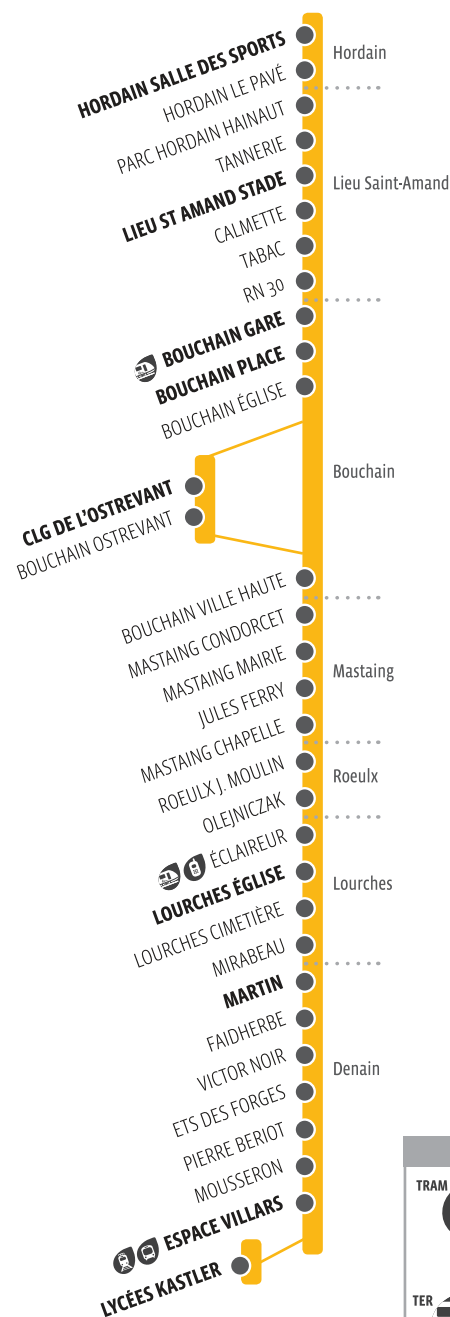

BIEN VOYAGER

Voici quelques conseils pour bien voyager sur nos lignes

TENEZ-VOUS AUX BARRES ET POIGNÉES

Afin d'éviter toute chute, tenez-vous aux barres et poignées à votre disposition dans les véhicules.

VÉLOS ET TROTTINETTES

Les **vélos** sont acceptés dans le tram uniquement et en heures creuses.
Les **trottinettes** doivent être repliées dans tous les véhicules.

LES ANIMAUX SONT INTERDITS

Les **chiens** ne sont pas admis sauf les chiens de non-voyants.
Les **petits animaux** sont tolérés enfermés dans un panier.

LAISSEZ LA PRIORITÉ

aux **personnes à mobilité réduite** et facilitez-leur l'accès aux places qui leur sont réservées.

101

PLAN DE LIGNE

HORDAIN
→
DENAIN

101 HORAIRES DU LUNDI AU VENDREDI SCOLAIRES

					m	a	a	m									
HORDAIN SALLE DES SPORTS	06:15	06:53	07:59	08:59	12:15	12:15	13:08	14:15	15:53	15:53	17:05	18:10	19:00	20:00			
LIEU SAINT AMAND STADE	06:21	06:59	08:05	09:05	12:21	12:21	13:14	14:21	15:59	15:59	17:11	18:16	19:06	20:06			
BOUCHAIN GARE	06:26	07:04	08:10	09:10	12:26	12:26	13:19	14:26	16:04	16:04	17:16	18:21	19:11	20:11			
BOUCHAIN PLACE	06:28	07:06	08:12	09:12	12:28	12:28	13:21	14:28	16:06	16:06	17:18	18:23	19:13	20:13			
CLG DE L'OSTREVANT	08:17	09:17	12:33	16:11			
LOURCHES ÉGLISE	06:40	07:19	08:32	09:32	12:48	12:41	13:34	14:41	16:26	16:19	17:31	18:36	19:25	20:25			
MARTIN	06:44	07:23	08:36	09:36	12:52	12:45	13:38	14:45	16:30	16:23	17:35	18:40	19:29	20:29			
DENAIN ESPACE VILLARS	06:49	07:29	08:41	09:41	12:57	12:50	13:43	14:50	16:36	16:29	17:41	18:46	19:35	20:35			
LYCÉES KASTLER	07:34			