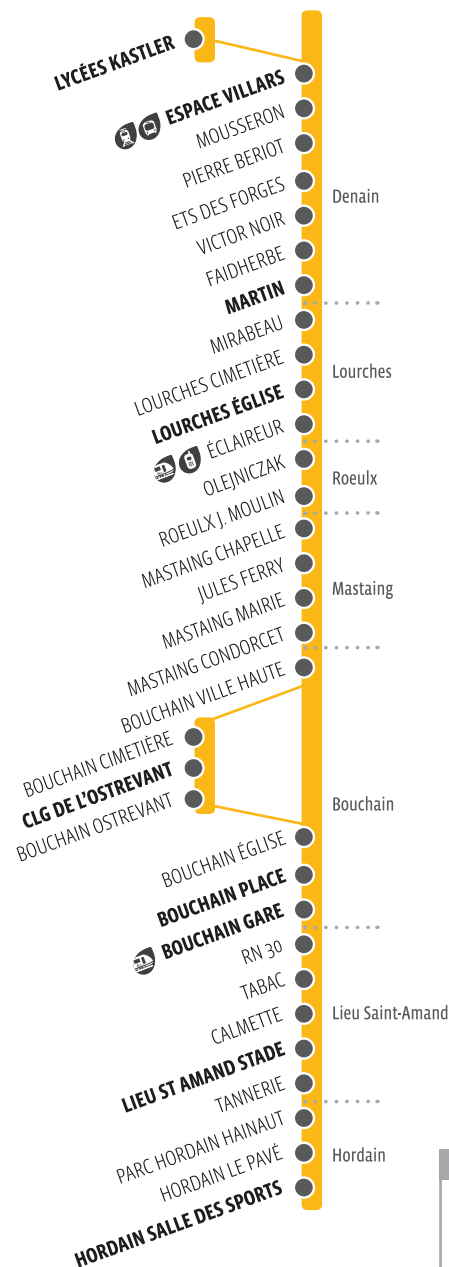

a Les lundis, mardis, jeudis et vendredis.
m Seulement le mercredi.

101 HORAIRES DU SAMEDI SCOLAIRE / LUNDI AU SAMEDI VACANCES SCOLAIRES

HORDAIN SALLE DES SPORTS	06:54	07:55	08:56	11:53	12:56	13:53	16:55	17:55	18:58	19:55							
LIEU SAINT AMAND STADE	07:00	08:01	09:02	11:59	13:02	13:59	17:01	18:01	19:04	20:01							
BOUCHAIN GARE	07:05	08:06	09:07	12:04	13:07	14:04	17:06	18:06	19:09	20:06							
BOUCHAIN PLACE	07:07	08:08	09:09	12:06	13:09	14:06	17:08	18:08	19:11	20:08							
LOURCHES ÉGLISE	07:19	08:20	09:21	12:18	13:21	14:18	17:20	18:20	19:23	20:20							
MARTIN	07:23	08:24	09:25	12:22	13:25	14:22	17:24	18:24	19:27	20:24							
DENAIN ESPACE VILLARS	07:29	08:30	09:30	12:27	13:30	14:27	17:30	18:30	19:33	20:30							

Pas de service le 1^{er} Mai.

Horaires donnés à titre indicatif, susceptibles d'évoluer en fonction des conditions de circulation.

HORAIRES VALABLES À PARTIR DU 2/09/2019

101

Denain
Lourches
Roeulx
Mastaing
Bouchain
Lieu-St-Amand
Hordain

GRUPE RATP

SIMOUV

Transvilles

101 HORAIRES DU LUNDI AU VENDREDI SCOLAIRES

			a		m						
LYCÉES KASTLER	12:11	16:11	17:11	18:11
DENAIN ESPACE VILLARS	07:07	07:55	08:55	12:19	12:21	13:17	14:19	16:21	17:21	18:16	19:19
MARTIN	07:13	08:01	09:01	12:25	12:27	13:23	14:25	16:27	17:27	18:22	19:25
LOURCHES ÉGLISE	07:18	08:06	09:06	12:30	12:32	13:28	14:30	16:32	17:32	18:27	19:30
CLG DE L'OSTREVANT	08:21	09:20	12:46
BOUCHAIN PLACE	07:31	08:26	09:25	12:42	12:51	13:40	14:42	16:45	17:45	18:40	19:41
BOUCHAIN GARE	07:33	08:28	09:27	12:44	12:53	13:42	14:44	16:47	17:47	18:42	19:43
LIEU SAINT AMAND STADE	07:39	08:34	09:32	12:49	12:58	13:47	14:49	16:53	17:53	18:47	19:48
HORDAIN SALLE DES SPORTS	07:45	08:40	09:38	12:55	13:04	13:53	14:55	16:59	17:59	18:53	19:54