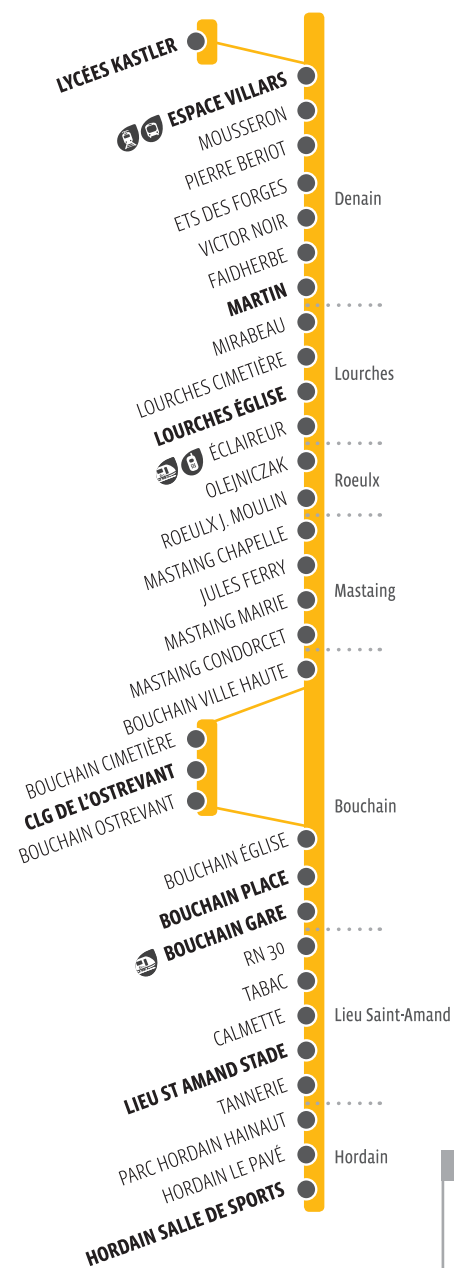

### 101 HORAIRES DU SAMEDI SCOLAIRE / LUNDI AU SAMEDI VACANCES SCOLAIRES

HORDAIN SALLE DE SPORTS	06:54	07:55	08:56	11:53	12:56	13:53	16:55	17:55	18:58	19:55
LIEU SAINT AMAND STADE	07:00	08:01	09:02	11:59	13:02	13:59	17:01	18:01	19:04	20:01
BOUCHAIN GARE	07:05	08:06	09:07	12:04	13:07	14:04	17:06	18:06	19:09	20:06
BOUCHAIN PLACE	07:07	08:08	09:09	12:06	13:09	14:06	17:08	18:08	19:11	20:08
LOURCHES ÉGLISE	07:19	08:20	09:21	12:18	13:21	14:18	17:20	18:20	19:23	20:20
MARTIN	07:23	08:24	09:25	12:22	13:25	14:22	17:24	18:24	19:27	20:24
DENAIN ESPACE VILLARS	07:29	08:30	09:30	12:27	13:30	14:27	17:30	18:30	19:33	20:30

# 101

Horaires valables à partir du 07.01.2019

DENAIN

LOURCHES

ROEULX

MASTAING

BOUCHAIN

LIEU-ST-AMAND

HORDAIN

**101** HORAIRES DU LUNDI AU VENDREDI SCOLAIRES

	a				m							
LYCÉES KASTLER	.....	.....	.....	.....	12:11	.....	.....	16:11	17:11	18:11	.....	
DENAIN ESPACE VILLARS	07:07	07:55	08:55	12:19	12:21	13:17	14:19	16:21	17:21	18:16	19:19	
MARTIN	07:13	08:01	09:01	12:25	12:27	13:23	14:25	16:27	17:27	18:22	19:25	
LOURCHES ÉGLISE	07:18	08:06	09:06	12:30	12:32	13:28	14:30	16:32	17:32	18:27	19:30	
CLG DE L'OSTREVANT	.....	08:21	09:20	.....	12:46	.....	.....	.....	.....	.....	.....	
BOUCHAIN PLACE	07:31	08:26	09:25	12:42	12:51	13:40	14:42	16:45	17:45	18:40	19:41	
BOUCHAIN GARE	07:33	08:28	09:27	12:44	12:53	13:42	14:44	16:47	17:47	18:42	19:43	
LIEU SAINT AMAND STADE	07:39	08:34	09:32	12:49	12:58	13:47	14:49	16:53	17:53	18:47	19:48	
HORDAIN SALLE DE SPORTS	07:45	08:40	09:38	12:55	13:04	13:53	14:55	16:59	17:59	18:53	19:54	