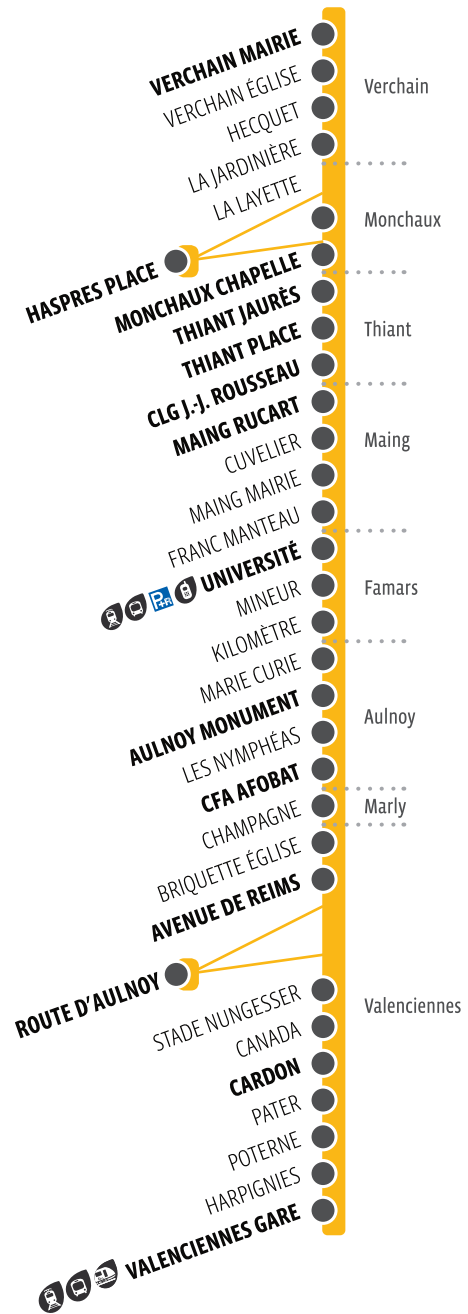

IL EXISTE UN ABONNEMENT POUR CHACUN ABONNEZ-VOUS !

ABONNEMENTS MENSUELS

- Choix du (des) mois d'abonnement à la carte en fonction de vos besoins
- Prix attractif
- Trajets illimités pendant le mois
- Rechargement en agences, aux distributeurs de titres* ou chez un de nos 81 commerçants-partenaires

ABONNEMENTS ANNUELS

- Trajets illimités toute l'année
- Mensualités offertes
- Avantages chez nos partenaires
- Invitations surprises
- Jeux-concours exclusifs
- Cadeau de bienvenue

103

PLAN DE LIGNE

VERCHAIN
→
VALENCIENNES

103 HORAIRES DU LUNDI AU VENDREDI SCOLAIRES

VERCHAIN MAIRIE	06:15	06:30	07:27	08:20	09:30	10:37	11:57	12:30	13:25	14:25	15:25	16:28	17:37	18:52
HASPRES PLACE	06:41	08:31
MONCHAUX CHAPELLE	06:19	06:46	07:32	08:36	09:35	10:42	12:02	12:35	13:30	14:30	15:30	16:33	17:42	18:57
THIANT JAURÈS	06:23	06:50	07:36	08:40	09:39	10:46	12:06	12:39	13:34	14:34	15:34	16:37	17:46	19:01
THIANT PLACE	06:24	06:51	07:37	08:41	09:40	10:47	12:07	12:40	13:35	14:35	15:35	16:38	17:47	19:02
CLG J.-J. ROUSSEAU	06:26	06:53	07:39	08:43	09:42	10:49	12:09	12:42	13:37	14:37	15:37	16:40	17:49	19:04
MAING RUCART	06:28	06:55	07:41	08:45	09:44	10:51	12:11	12:44	13:39	14:39	15:39	16:42	17:51	19:06
UNIVERSITÉ	06:37	07:04	07:50	08:25	08:54	09:53	11:00	12:20	12:53	13:48	14:48	15:48	16:51	18:00	19:15
AULNOY MONUMENT	06:43	07:11	07:57	08:32	09:01	10:00	11:07	12:27	13:00	13:55	14:55	15:55	16:59	18:08	19:22
CFA AFOBAT	06:46	07:15	08:01	08:36	09:05	10:04	11:11	12:31	13:04	13:59	14:59	15:59	17:03	18:12	19:26
AVENUE DE REIMS	06:49	07:17	08:04	08:39	09:08	10:07	11:14	12:34	13:07	14:02	15:02	16:02	17:07	18:16	19:29
ROUTE D'AULNOY	07:20	08:08	08:43	09:12	12:38	13:11	17:11	18:20
CARDON	06:53	07:26	08:14	08:48	09:17	10:12	11:19	12:43	13:16	14:07	15:07	16:08	17:17	18:26	19:33
VALENCIENNES GARE	06:59	07:34	08:22	08:55	09:24	10:19	11:26	12:50	13:23	14:14	15:14	16:16	17:27	18:36	19:39