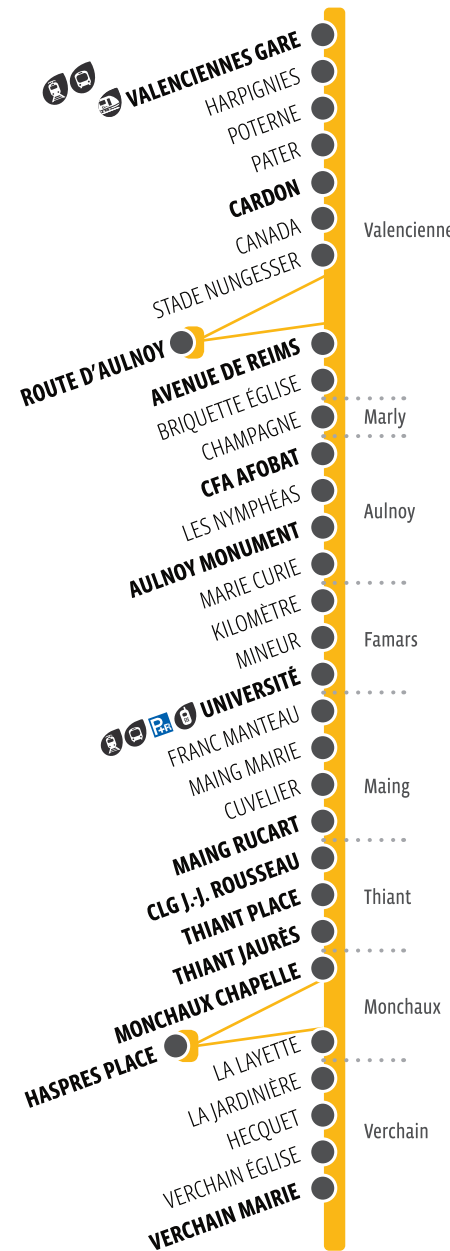

MAING

THIANT

MONCHAUX

VERCHAIN

Trans_L103_092018

**103** HORAIRES DU LUNDI AU VENDREDI SCOLAIRES

VALENCIENNES GARE	07:04	07:45	08:27	09:00	09:35	10:40	11:35	12:16	13:30	14:25	15:25	16:28	17:33	18:42	19:43
CARDON	07:12	07:53	08:34	09:07	09:42	10:47	11:42	12:23	13:37	14:32	15:32	16:37	17:44	18:48	19:49
ROUTE D'AULNOY	07:20	08:01	08:40	09:13	12:29	13:43	16:45	17:52
AVENUE DE REIMS	07:22	08:03	08:42	09:15	09:47	10:52	11:47	12:31	13:45	14:37	15:37	16:47	17:54	18:53	19:54
CFA AFOBAT	07:27	08:08	08:47	09:19	09:50	10:55	11:50	12:35	13:49	14:40	15:40	16:52	17:59	18:55	19:56
AULNOY MONUMENT	07:33	08:14	08:53	09:25	09:56	11:01	11:56	12:41	13:55	14:46	15:46	16:58	18:05	19:00	20:01
UNIVERSITÉ	07:39	08:20	08:59	09:31	10:02	11:07	12:02	12:47	14:01	14:52	15:52	17:06	18:13	19:06	20:07
MAING RUCART	07:48	09:08	10:11	11:16	12:11	12:56	14:10	15:01	16:01	17:15	18:22	19:15	20:16
CLG J.-J. ROUSSEAU	07:50	09:10	10:13	11:18	12:13	12:58	14:12	15:03	16:03	17:17	18:24	19:17	20:18
THIANT PLACE	07:52	09:12	10:15	11:20	12:15	13:00	14:14	15:05	16:05	17:19	18:26	19:19	20:20
THIANT JAURÈS	07:53	09:13	10:16	11:21	12:16	13:01	14:15	15:06	16:06	17:20	18:27	19:20	20:21
MONCHAUX CHAPELLE	07:56	09:16	10:19	11:24	12:19	13:05	14:18	15:09	16:09	17:23	18:31	19:24	20:24
HASPRES PLACE	13:10	18:36	19:29
VERCHAIN MAIRIE	08:02	09:22	10:25	11:30	12:25	13:21	14:24	15:15	16:15	17:29	18:47	19:40	20:30