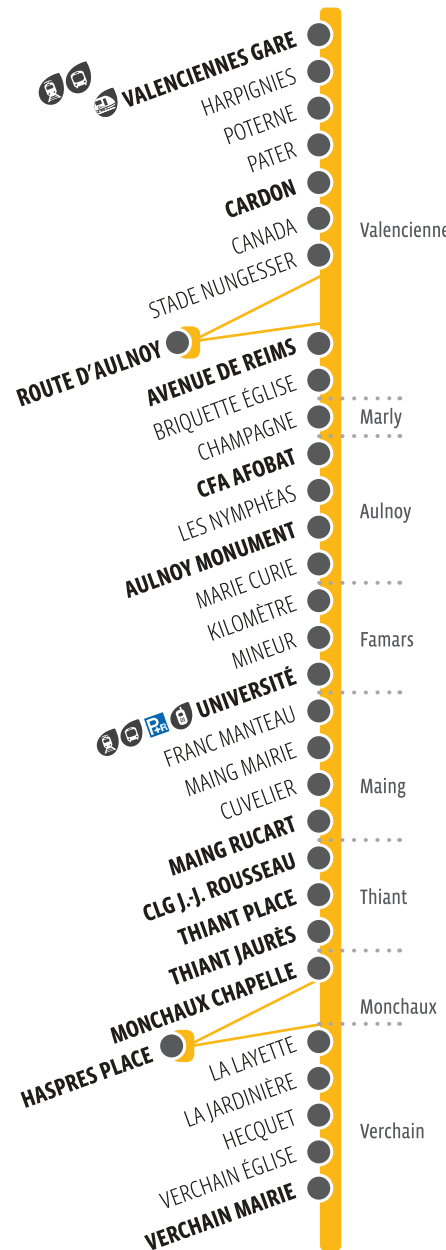

# 103

Valenciennes  
Marly / Aulnoy  
Famars  
Maing  
Thiant  
Monchaux  
Verchain

GRUPE RATP

SIMOUV

Transvilles

**103** HORAIRES DU LUNDI AU VENDREDI SCOLAIRES

VALENCIENNES GARE	07:04	07:45	08:27	09:00	09:35	10:40	11:35	12:16	13:30	14:25	15:25	16:35	17:35	18:45	19:43
CARDON	07:12	07:53	08:34	09:07	09:42	10:47	11:42	12:23	13:37	14:32	15:32	16:46	17:46	18:51	19:49
ROUTE D'AULNOY	07:20	08:01	08:40	09:13	.....	10:53	.....	12:29	13:43	.....	15:38	16:54	17:54	.....	.....
AVENUE DE REIMS	07:22	08:03	08:42	09:15	09:47	10:55	11:47	12:31	13:45	14:37	15:40	16:56	17:56	18:56	19:54
CFA AFOBAT	07:26	08:07	08:46	09:19	09:50	10:59	11:50	12:35	13:49	14:40	15:44	17:00	18:00	18:58	19:56
AULNOY MONUMENT	07:33	08:14	08:53	09:25	09:56	11:05	11:56	12:41	13:55	14:46	15:50	17:07	18:07	19:03	20:01
UNIVERSITÉ	07:39	08:20	08:59	09:31	10:02	11:11	12:02	12:47	14:01	14:52	15:56	17:15	18:15	19:09	20:07
MAING RUCART	07:48	.....	09:08	.....	10:11	11:20	12:11	12:56	14:10	15:01	16:05	17:24	18:24	19:18	20:16
CLG J.-J. ROUSSEAU	07:50	.....	09:10	.....	10:13	11:22	12:13	12:58	14:12	15:03	16:07	17:26	18:26	19:20	20:18
THIANT PLACE	07:52	.....	09:12	.....	10:15	11:24	12:15	13:00	14:14	15:05	16:09	17:28	18:28	19:22	20:20
THIANT JAURÈS	07:53	.....	09:13	.....	10:16	11:25	12:16	13:01	14:15	15:06	16:10	17:29	18:29	19:23	20:21
MONCHAUX CHAPELLE	07:56	.....	09:16	.....	10:19	11:28	12:19	13:05	14:18	15:09	16:13	17:32	18:33	19:27	20:24
HASPRES PLACE	.....	.....	.....	.....	.....	.....	.....	13:10	.....	.....	.....	.....	18:38	19:32	.....
VERCHAIN MAIRIE	08:02	.....	09:22	.....	10:25	11:34	12:25	13:21	14:24	15:15	16:19	17:38	18:49	19:43	20:30