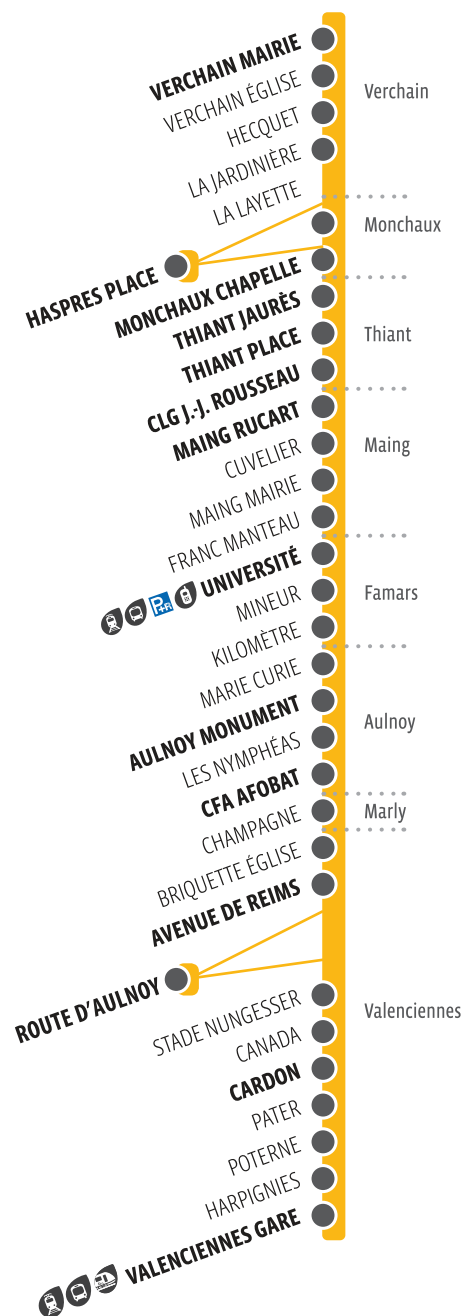

## LAISSEZ LA PRIORITÉ

aux personnes à mobilité réduite et facilitez-leur l'accès aux places qui leur sont réservées.

103

PLAN DE LIGNE

VERCHAIN

VALENCIENNES

## 103 HORAIRES DU LUNDI AU VENDREDI SCOLAIRES

VERCHAIN MAIRIE	06:15	06:30	07:27	.....	08:20	09:30	10:37	11:57	12:30	13:25	14:27	15:25	16:28	17:45	18:52
HASPRES PLACE	.....	06:41	.....	.....	08:31	.....	.....	.....	.....	.....	.....	.....	.....	.....	.....
MONCHAUX CHAPELLE	06:19	06:46	07:32	.....	08:36	09:35	10:42	12:02	12:35	13:30	14:32	15:30	16:33	17:50	18:57
THIANT JAURÈS	06:23	06:50	07:36	.....	08:40	09:39	10:46	12:06	12:39	13:34	14:36	15:34	16:37	17:54	19:01
THIANT PLACE	06:24	06:51	07:37	.....	08:41	09:40	10:47	12:07	12:40	13:35	14:37	15:35	16:38	17:55	19:02
CLG J.-J. ROUSSEAU	06:26	06:53	07:39	.....	08:43	09:42	10:49	12:09	12:42	13:37	14:39	15:37	16:40	17:57	19:04
MAING RUCART	06:28	06:55	07:41	.....	08:45	09:44	10:51	12:11	12:44	13:39	14:41	15:39	16:42	17:59	19:06
UNIVERSITÉ	06:37	07:04	07:50	08:25	08:54	09:53	11:00	12:20	12:53	13:48	14:50	15:48	16:51	18:08	19:15
AULNOY MONUMENT	06:43	07:11	07:57	08:32	09:01	10:00	11:07	12:27	13:00	13:55	14:57	15:55	16:59	18:16	19:22
CFA AFOBAT	06:46	07:14	08:01	08:36	09:05	10:04	11:11	12:31	13:04	13:59	15:01	15:59	17:03	18:20	19:26
AVENUE DE REIMS	06:49	07:17	08:04	08:39	09:08	10:07	11:14	12:34	13:07	14:02	15:04	16:02	17:07	18:24	19:29
ROUTE D'AULNOY	.....	07:20	08:08	08:43	09:12	10:11	.....	12:38	13:11	.....	15:08	.....	17:11	18:28	.....
CARDON	06:53	07:26	08:14	08:48	09:17	10:16	11:19	12:43	13:16	14:07	15:13	16:08	17:17	18:33	19:33
VALENCIENNES GARE	06:59	07:34	08:22	08:55	09:24	10:23	11:26	12:50	13:23	14:14	15:20	16:16	17:27	18:39	19:39