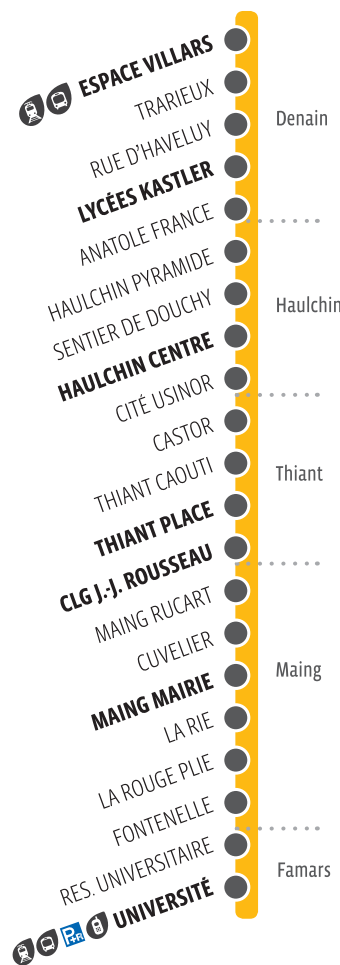

104	HORAIRES DU LUNDI AU VENDREDI SCOLAIRES													
ESPACE VILLARS	06:27	07:13	08:07	09:00	10:21	12:19	13:07	13:55	15:18	16:21	17:19	18:19	19:19	20:19
LYCÉES KASTLER	06:32	07:18	08:12	09:05	10:26	12:24	13:12	14:00	15:23	16:26	17:24	18:24	19:24	20:24
HAULCHIN CENTRE	06:41	07:27	08:21	09:14	10:35	12:33	13:21	14:09	15:32	16:35	17:33	18:33	19:33	20:33
THIAN T PLACE	06:46	07:32	08:26	09:19	10:40	12:38	13:26	14:14	15:37	16:40	17:38	18:38	19:38	20:38
CLG J.-J. ROUSSEAU	06:48	07:34	08:28	09:21	10:42	12:40	13:28	14:16	15:39	16:42	17:40	18:40	19:40	20:40
MAING MAIRIE	06:53	07:39	08:33	09:26	10:47	12:45	13:33	14:21	15:44	16:47	17:45	18:45	19:45	20:45
FAMARS UNIVERSITÉ	07:05	07:53	08:44	09:37	10:58	12:56	13:44	14:32	15:55	17:01	17:59	18:56	19:56	20:56

104	HORAIRES DU SAMEDI SCOLAIRE / LUNDI AU SAMEDI VACANCES SCOLAIRES										
ESPACE VILLARS	06:27	08:05	09:26	10:50	12:15	12:50	14:15	15:38	17:04	18:31	20:02
LYCÉES KASTLER	06:32	08:10	09:31	10:55	12:20	12:55	14:20	15:43	17:09	18:36	20:07
HAULCHIN CENTRE	06:40	08:18	09:39	11:03	12:28	13:03	14:28	15:51	17:17	18:44	20:15
THIAN T PLACE	06:45	08:23	09:44	11:08	12:33	13:08	14:33	15:56	17:22	18:49	20:20
CLG J.-J. ROUSSEAU	06:47	08:25	09:46	11:10	12:35	13:10	14:35	15:58	17:24	18:51	20:22
MAING MAIRIE	06:52	08:30	09:51	11:15	12:40	13:15	14:40	16:03	17:29	18:56	20:27
FAMARS UNIVERSITÉ	07:04	08:41	10:02	11:26	12:51	13:26	14:51	16:15	17:41	19:07	20:38

Ne circule pas le 1er mai, les dimanches et les jours fériés

Horaires donnés à titre indicatif, susceptibles d'évoluer en fonction des conditions de circulation.