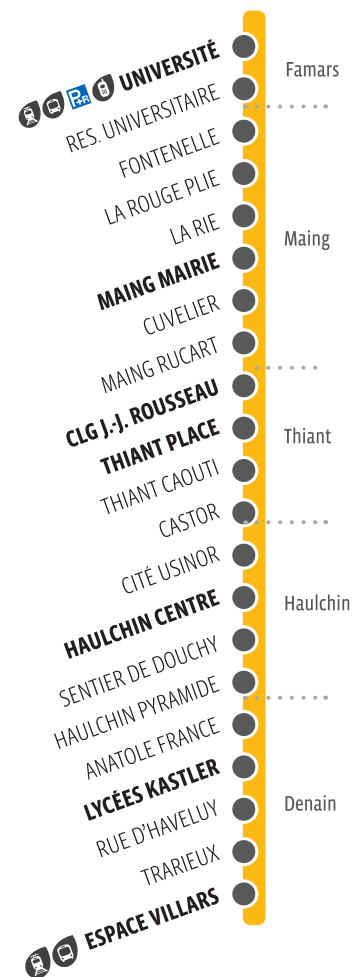

BIEN VOYAGER

Voici quelques conseils pour bien voyager sur nos lignes

TENEZ-VOUS AUX BARRES ET POIGNÉES

Afin d'éviter toute chute, tenez-vous aux barres et poignées à votre disposition dans les véhicules.

LAISSEZ LA PRIORITÉ AUX PERSONNES QUI DESCENDENT

Par courtoisie et par facilité d'accès, laissez d'abord sortir les passagers avant de monter à bord des véhicules.

INTERDICTION DE FUMER ET DE VAPOTER

Les véhicules étant un espace public, il est rappelé que **la loi interdit de fumer ou de vapoter pour la santé de tous.**

VÉLOS ET TROTTINETTES

Les **vélos** sont acceptés dans le tram uniquement et en heures creuses.
Les **trottinettes** doivent être repliées dans tous les véhicules.

LES ANIMAUX SONT INTERDITS

Les **chiens** ne sont pas admis sauf les chiens de non-voyants.
Les **petits animaux** sont tolérés enfermés dans un panier.

LAISSEZ LA PRIORITÉ

aux **personnes à mobilité réduite** et facilitez-leur l'accès aux places qui leur sont réservées.

104

PLAN DE LIGNE

FAMARS
→
DENAIN