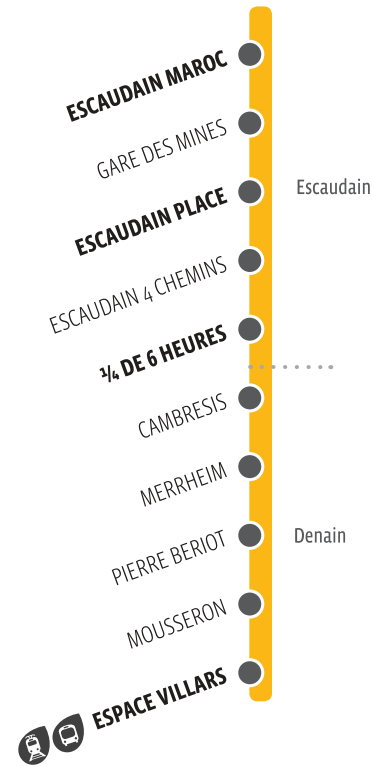

ESCAUDAIN
→
DENAIN

105 HORAIRES DU LUNDI AU VENDREDI SCOLAIRES

ESCAUDAIN MAROC	06:53	07:41	08:29	12:53	13:41	16:45	17:45	18:42
ESCAUDAIN PLACE	06:56	07:44	08:32	12:56	13:44	16:48	17:48	18:45
1/4 DE 6 HEURES	06:59	07:47	08:35	12:59	13:47	16:52	17:52	18:48
DENAIN ESPACE VILLARS	07:04	07:53	08:41	13:05	13:53	17:01	18:01	18:53