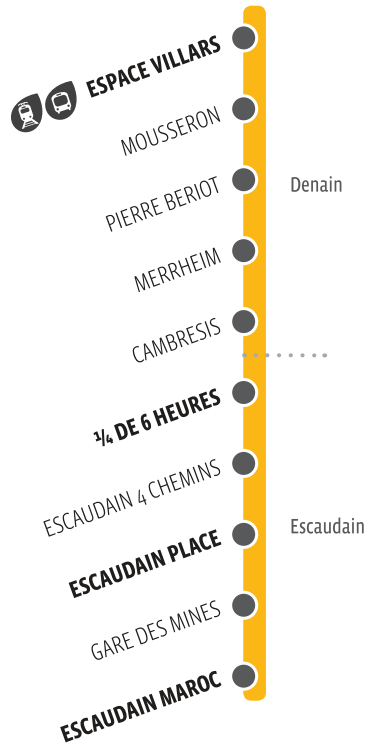

105 HORAIRES DU SAMEDI SCOLAIRE / LUNDI AU SAMEDI VACANCES SCOLAIRES

ESCAUDAIN MAROC	06:53	07:47	13:03	17:43	18:43
ESCAUDAIN PLACE	06:56	07:50	13:06	17:46	18:46
1/4 DE 6 HEURES	06:59	07:53	13:09	17:50	18:49
DENAIN ESPACE VILLARS	07:04	07:59	13:15	17:59	18:54

Pas de service le 1^{er} Mai.

Horaires donnés à titre indicatif, susceptibles d'évoluer en fonction des conditions de circulation.

HORAIRES VALABLES À PARTIR DU 2/09/2019

105

Denain
Escaudain

105

PLAN
DE LIGNEDENAIN
→
ESCAUDAIN

105 HORAIRES DU LUNDI AU VENDREDI SCOLAIRES								
DENAIN ESPACE VILLARS	07:19	08:07	12:31	13:20	16:19	17:19	18:19	
1/4 DE 6 HEURES	07:25	08:13	12:37	13:26	16:25	17:25	18:25	
ESCAUDAIN PLACE	07:28	08:16	12:40	13:29	16:29	17:29	18:29	
ESCAUDAIN MAROC	07:30	08:18	12:42	13:31	16:31	17:31	18:31	