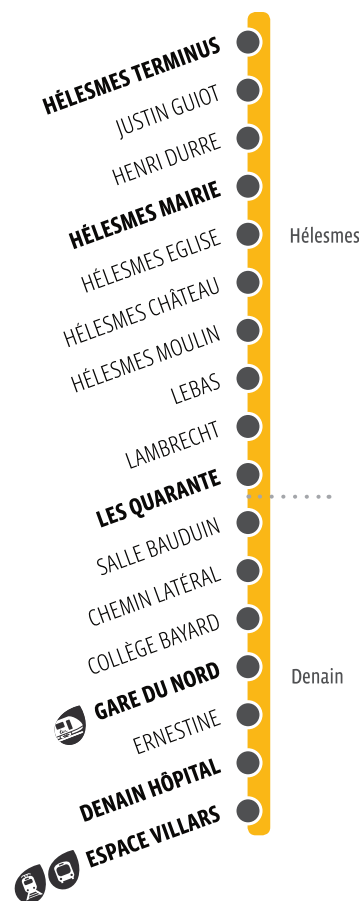

ABONNEMENTS ANNUELS

- Trajets illimités toute l'année
- Mensualités offertes
- Avantages chez nos partenaires
- Invitations surprises
- Jeux-concours exclusifs
- Cadeau de bienvenue

106

PLAN DE LIGNE

HÉLESMES
→
DENAIN

106 HORAIRES DU LUNDI AU VENDREDI SCOLAIRES

HÉLESMES TERMINUS	06:32	07:21	08:10	09:10	10:12	11:05	11:53	12:46	13:48	14:46	15:46	16:58	17:58
HÉLESMES MAIRIE	06:34	07:23	08:12	09:12	10:14	11:07	11:55	12:48	13:50	14:48	15:48	17:00	18:00
LES QUARANTE	06:42	07:31	08:20	09:20	10:22	11:15	12:03	12:56	13:58	14:56	15:56	17:08	18:08
GARE DU NORD	06:47	07:36	08:25	09:25	10:27	11:20	12:08	13:01	14:03	15:01	16:01	17:13	18:13
DENAIN HÔPITAL	06:48	07:37	08:26	09:26	10:28	11:21	12:09	13:02	14:04	15:02	16:02	17:14	18:14
DENAIN ESPACE VILLARS	06:51	07:40	08:29	09:29	10:31	11:24	12:12	13:05	14:07	15:05	16:05	17:17	18:17