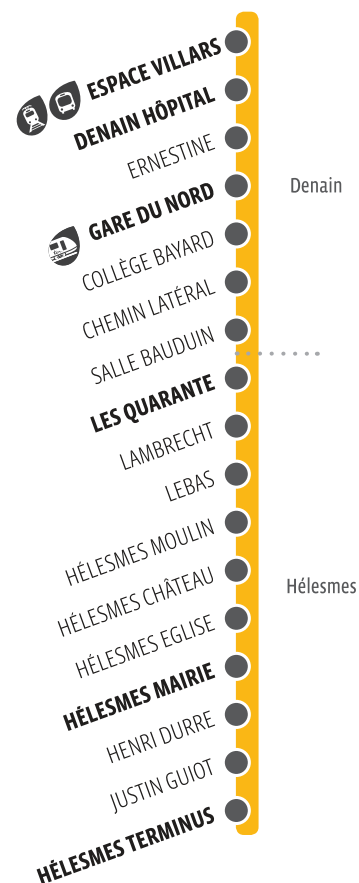

### 106 HORAIRES DU SAMEDI SCOLAIRE / LUNDI AU SAMEDI VACANCES SCOLAIRES

HÉLESMES TERMINUS	06:34	07:22	12:55	13:55	16:55	17:52
HÉLESMES MAIRIE	06:36	07:24	12:57	13:57	16:57	17:54
LES QUARANTE	06:44	07:32	13:05	14:05	17:05	18:02
GARE DU NORD	06:49	07:37	13:10	14:10	17:10	18:07
DENAIN HÔPITAL	06:50	07:38	13:11	14:11	17:11	18:08
DENAIN ESPACE VILLARS	06:53	07:41	13:14	14:14	17:14	18:11

Pas de service le 1<sup>er</sup> Mai.

Horaires donnés à titre indicatif, susceptibles d'évoluer en fonction des conditions de circulation.

HORAIRES VALABLES À PARTIR DU 2/09/2019

# 106

Denain  
Hélesmes

**106** HORAIRES DU LUNDI AU VENDREDI SCOLAIRES

DENAIN ESPACE VILLARS	06:58	07:45	08:43	09:43	10:43	11:31	12:20	13:20	14:20	15:20	16:35	17:35	18:31
DENAIN HÔPITAL	07:00	07:47	08:45	09:45	10:45	11:33	12:22	13:22	14:22	15:22	16:37	17:37	18:33
GARE DU NORD	07:02	07:49	08:47	09:47	10:47	11:35	12:24	13:24	14:24	15:24	16:39	17:39	18:35
LES QUARANTE	07:06	07:53	08:51	09:51	10:51	11:39	12:28	13:28	14:28	15:28	16:43	17:43	18:39
HÉLESMES MAIRIE	07:13	08:00	08:58	09:58	10:58	11:46	12:35	13:35	14:35	15:35	16:50	17:50	18:46
HÉLESMES TERMINUS	07:17	08:04	09:02	10:02	11:02	11:50	12:39	13:39	14:39	15:39	16:54	17:54	18:50