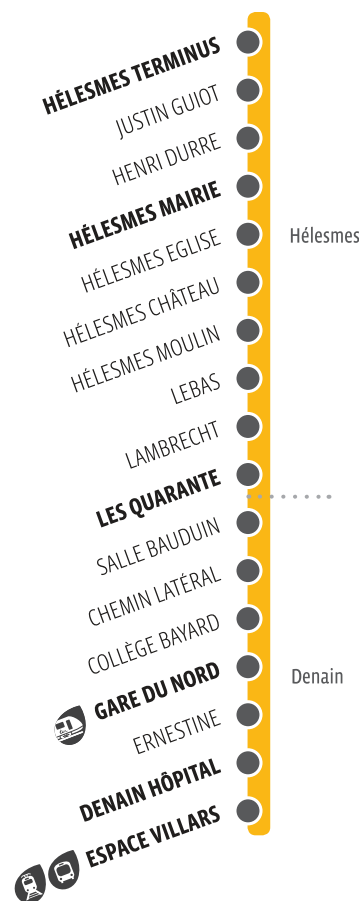

## LES ANIMAUX SONT INTERDITS

Les **chiens** ne sont pas admis sauf les chiens de non-voyants. Les **petits animaux** sont tolérés enfermés dans un panier.

## LAISSEZ LA PRIORITÉ

aux **personnes à mobilité réduite** et facilitez-leur l'accès aux places qui leur sont réservées.

106

PLAN DE LIGNE

HÉLESMES  
→  
DENAIN