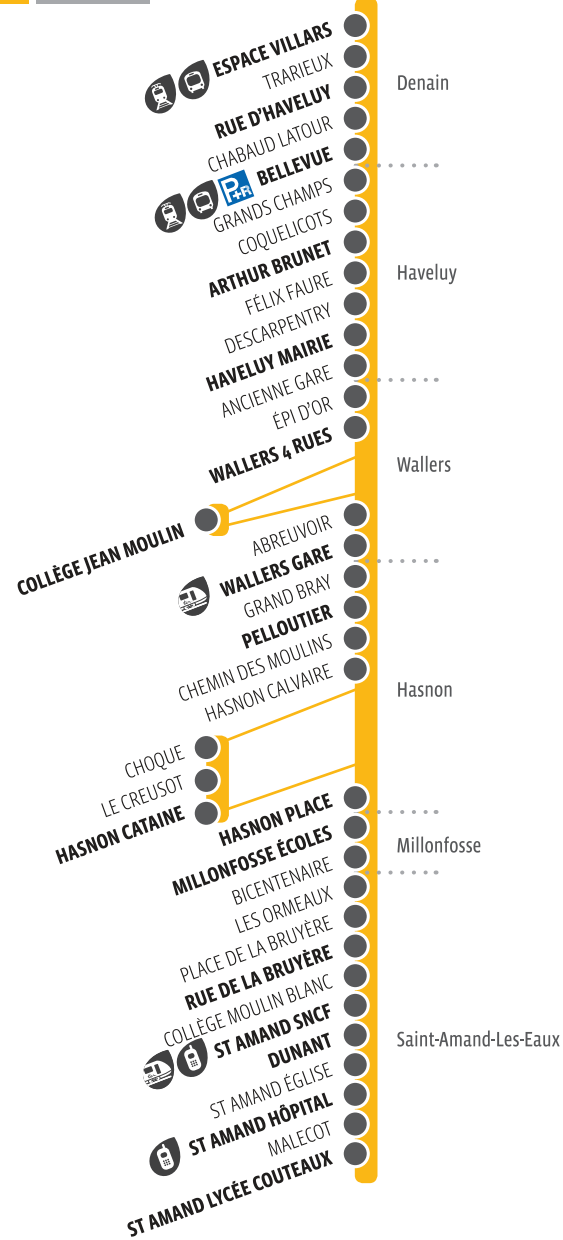

107 HORAIRES DU LUNDI AU VENDREDI SCOLAIRES

	a m															
ESPACE VILLARS	05:38	06:20	07:31	08:43	09:45	10:50	11:45	12:45	13:28	13:45	14:35	15:35	16:43	17:58	18:55	19:45
RUE D'HAVELUY	05:43	06:25	07:36	08:48	09:50	10:55	11:50	12:50	13:33	13:50	14:40	15:40	16:48	18:03	19:00	19:50
BELLEVUE	05:44	06:26	07:37	08:49	09:51	10:56	11:51	12:51	13:34	13:51	14:41	15:41	16:49	18:04	19:01	19:51
ARTHUR BRUNET	05:49	06:31	07:42	08:54	09:56	11:01	11:56	12:56	13:39	13:56	14:46	15:46	16:54	18:09	19:06	19:56
HAVELUY MAIRIE	05:53	06:35	07:46	08:58	10:00	11:05	12:00	13:00	13:43	14:00	14:50	15:50	16:58	18:13	19:10	20:00
WALLERS 4 RUES	05:57	06:39	07:51	09:02	10:04	11:09	12:04	13:04	13:47	14:04	14:54	15:54	17:03	18:18	19:14	20:04
COLLÈGE JEAN MOULIN	.....	.....	07:54	09:05	.....	.....	.....	.....	13:50	.....	.....	.....	.....	.....	.....	.....
WALLERS GARE	06:00	06:42	07:56	09:07	10:07	11:12	12:07	13:07	13:52	14:07	14:57	15:57	17:06	18:21	19:17	20:07
PELLOUTIER	06:05	06:47	08:02	09:13	10:13	11:18	12:13	13:13	13:58	14:13	15:03	16:03	17:12	18:27	19:22	20:12
HASNON PLACE	06:09	06:51	08:06	09:17	10:17	11:22	12:17	13:17	14:02	14:17	15:07	16:07	17:16	18:31	19:26	20:16
MILLONFOSSE ÉCOLES	06:11	06:53	08:09	09:19	10:19	11:24	12:19	13:19	14:04	14:19	15:09	16:10	17:19	18:33	19:28	20:18
RUE DE LA BRUYÈRE	06:14	06:56	08:14	09:23	10:23	11:28	12:23	13:23	14:08	14:23	15:13	16:15	17:24	18:36	19:31	20:21
ST AMAND SNCF	06:18	07:00	08:20	09:27	10:27	11:32	12:27	13:27	14:12	14:27	15:17	16:19	17:28	18:40	19:35	20:25
DUNANT	06:20	07:02	08:24	09:29	10:29	11:34	12:29	13:29	14:14	14:29	15:19	16:21	17:30	18:42	19:37	20:27
ST AMAND HÔPITAL	06:22	07:04	08:28	09:31	10:31	11:36	12:31	13:31	14:16	14:31	15:21	16:23	17:32	18:44	19:39	20:29
LYCÉE COUTEAUX	06:25	07:07	08:31	09:34	10:34	11:39	12:34	13:34	14:19	14:34	15:24	16:26	17:35	18:47	19:42	20:32

a Les lundis, mardis, jeudis et vendredis. m Seulement le mercredi.

107 HORAIRES DU SAMEDI SCOLAIRES