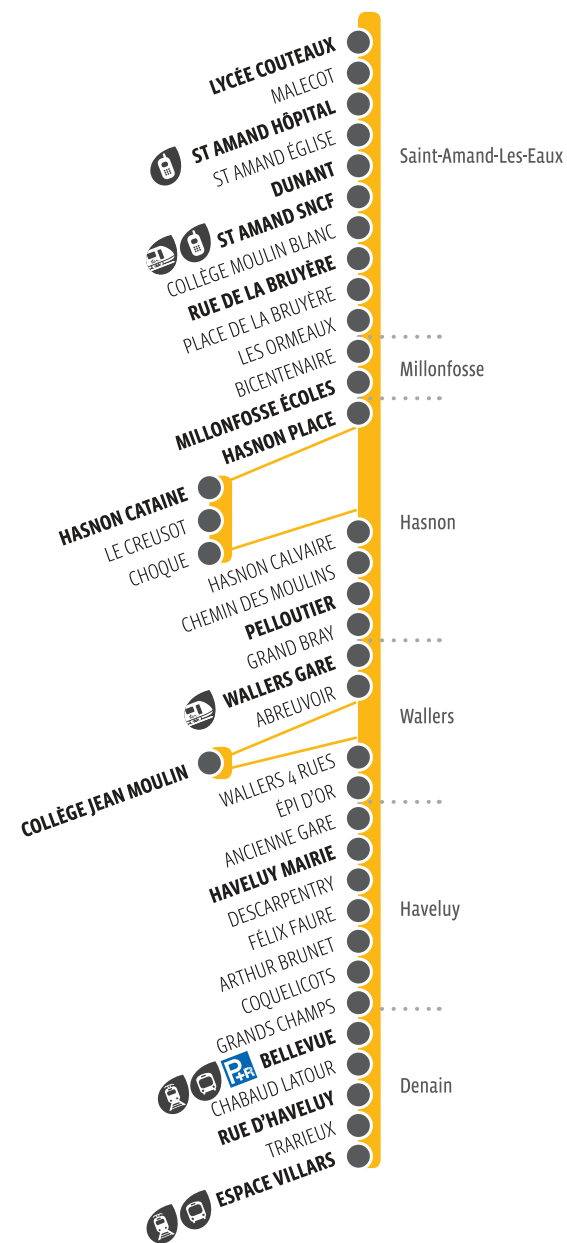

LAISSEZ LA PRIORITÉ

aux personnes à mobilité réduite et facilitez-leur l'accès aux places qui leur sont réservées.

107

PLAN DE LIGNE

ST AMAND
→
DENAIN

107 HORAIRES DU LUNDI AU VENDREDI SCOLAIRES

									a	m			a	m	m	a			
LYCÉE COUTEAUX	05:30	06:32	07:40	08:40	09:52	10:52	11:53	12:40	12:50	13:42	14:40	15:41	15:42	16:49	17:04	17:50	18:52		
ST AMAND HÔPITAL	05:32	06:34	07:42	08:42	09:54	10:53	11:54	12:41	12:51	13:43	14:41	15:42	15:43	16:50	17:05	17:51	18:53		
DUNANT	05:34	06:36	07:44	08:44	09:56	10:55	11:56	12:43	12:53	13:45	14:43	15:44	15:45	16:53	17:08	17:53	18:55		
ST AMAND SNCF	05:37	06:39	07:47	08:47	09:59	10:59	12:00	12:46	12:56	13:49	14:47	15:48	15:49	16:57	17:12	17:56	18:58		
RUE DE LA BRUYÈRE	05:42	06:44	07:52	08:52	10:04	11:04	12:05	12:51	13:01	13:54	14:52	15:53	15:54	17:02	17:17	18:01	19:03		
MILLONFOSSE ÉCOLES	05:46	06:48	07:56	08:56	10:08	11:08	12:09	12:55	13:05	13:58	14:56	15:57	15:58	17:06	17:21	18:05	19:07		
HASNON PLACE	05:48	06:50	07:58	08:58	10:10	11:10	12:11	12:57	13:07	14:00	14:58	15:59	16:00	17:08	17:23	18:07	19:09		
PELLOUTIER	05:52	06:54	08:02	09:02	10:14	11:14	12:15	13:01	13:11	14:04	15:02	16:03	16:04	17:12	17:27	18:11	19:13		
WALLERS GARE	05:56	06:58	08:06	09:06	10:18	11:18	12:19	13:05	13:15	14:08	15:06	16:07	16:08	17:16	17:31	18:15	19:17		
COLLÈGE JEAN MOULIN	12:23	16:11		
WALLERS 4 RUES	05:59	07:01	08:09	09:09	10:21	11:21	12:25	13:08	13:18	14:11	15:09	16:13	16:11	17:19	17:34	18:18	19:20		
HAVELUY MAIRIE	06:03	07:05	08:13	09:13	10:25	11:25	12:29	13:12	13:22	14:15	15:13	16:17	16:15	17:23	17:38	18:22	19:24		
ARTHUR BRUNET	06:05	07:07	08:15	09:15	10:27	11:27	12:31	13:14	13:24	14:17	15:15	16:19	16:17	17:25	17:40	18:24	19:26		
BELLEVUE	06:10	07:12	08:20	09:20	10:32	11:32	12:36	13:19	13:29	14:22	15:20	16:24	16:22	17:30	17:45	18:29	19:31		
RUE D'HAVELUY	06:12	07:14	08:22	09:22	10:34	11:34	12:38	13:21	13:31	14:24	15:22	16:26	16:24	17:32	17:47	18:31	19:33		
ESPACE VILLARS	06:15	07:17	08:25	09:25	10:37	11:37	12:41	13:24	13:34	14:27	15:25	16:29	16:27	17:35	17:50	18:34	19:36		