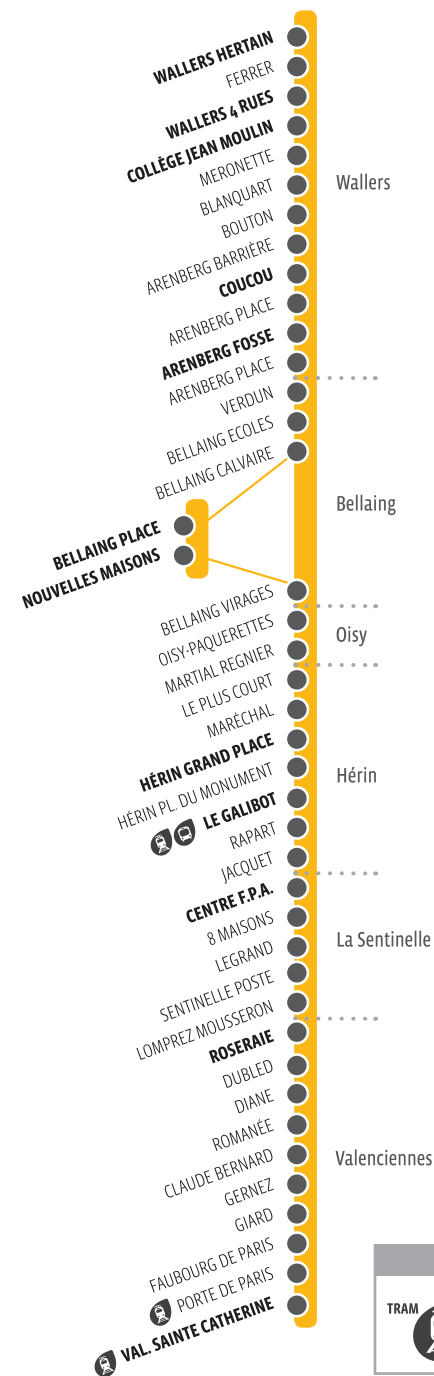

LAISSEZ LA PRIORITÉ

aux personnes à mobilité réduite et facilitez-leur l'accès aux places qui leur sont réservées.

110

PLAN DE LIGNE

WALLERS

VALENCIENNES

110 HORAIRES DU LUNDI AU VENDREDI SCOLAIRES

WALLERS HERTAIN	05:45	06:15	06:51	08:06	09:15	10:15	11:17	12:21	13:23	14:16	15:16	16:15	17:36	18:31	19:18	20:18
WALLERS 4 RUES	05:48	06:18	06:54	08:09	09:18	10:18	11:20	12:24	13:26	14:19	15:19	16:18	17:39	18:33	19:20	20:20
COLLÈGE JEAN MOULIN	05:49	06:19	06:55	08:10	09:19	10:19	11:21	12:25	13:27	14:20	15:20	16:19	17:40	18:34	19:21	20:21
COUCOU	05:55	06:25	07:01	08:16	09:25	10:25	11:27	12:31	13:33	14:26	15:26	16:25	17:46	18:40	19:27	20:27
ARENBERG FOSSE	05:58	06:28	07:04	08:19	09:28	10:28	11:30	12:34	13:36	14:29	15:29	16:28	17:49	18:43	19:30	20:30
BELLAING PLACE	06:03	06:33	07:09	12:39	16:33
NOUVELLES MAISONS	06:04	06:34	07:10	12:40	16:34
HÉRIN GRAND PLACE	06:10	06:40	07:16	08:28	09:37	10:37	11:39	12:46	13:45	14:38	15:38	16:40	17:58	18:52	19:39	20:39
LE GALIBOT	06:13	06:43	07:19	08:31	09:40	10:40	11:42	12:49	13:48	14:41	15:41	16:43	18:01	18:55	19:42	20:42
CENTRE F.P.A.	06:15	06:45	07:22	08:34	09:43	10:43	11:45	12:52	13:51	14:44	15:44	16:46	18:04	18:57	19:44	20:44
ROSERAIE	06:19	06:49	07:26	08:38	09:47	10:47	11:49	12:56	13:55	14:48	15:48	16:50	18:08	19:01	19:48	20:48
VALENCIENNES STE CATHERINE	06:30	07:00	07:39	08:49	09:58	10:58	12:00	13:07	14:06	14:59	15:59	17:04	18:22	19:12	19:59	20:59