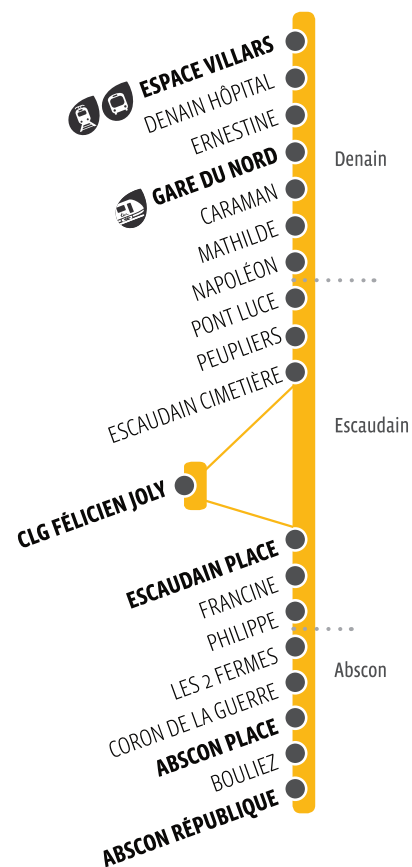

111 HORAIRES DU SAMEDI SCOLAIRE / LUNDI AU SAMEDI VACANCES SCOLAIRES

ABSCON RÉPUBLIQUE	06:18	07:18	13:06	17:57
ABSCON PLACE	06:21	07:21	13:09	18:00
ESCAUDAIN PLACE	06:29	07:29	13:17	18:08
GARE DU NORD	06:37	07:37	13:25	18:16
DENAIN ESPACE VILLARS	06:41	07:41	13:29	18:20

Pas de service le 1^{er} Mai.

Horaires donnés à titre indicatif, susceptibles d'évoluer en fonction des conditions de circulation.

111

Horaires valables à partir du 04.09.2017
Edition septembre 2018

DENAIN
ESCAUDAIN
ABSCON

Trans_L111_092018

**111** HORAIRES DU LUNDI AU VENDREDI SCOLAIRES

										m	a	
DENAIN ESPACE VILLARS	06:50	07:47	08:47	11:15	12:20	13:47	15:10	16:20	17:20	17:20	18:20	19:31
GARE DU NORD	06:54	07:51	08:51	11:19	12:24	13:51	15:14	16:24	17:24	17:24	18:24	19:35
CLG FÉLICIEN JOLY	17:34
ESCAUDAIN PLACE	07:02	07:59	08:59	11:27	12:32	13:59	15:22	16:32	17:32	17:37	18:32	19:43
ABSCON PLACE	07:10	08:07	09:07	11:35	12:40	14:07	15:30	16:40	17:40	17:45	18:40	19:51
ABSCON RÉPUBLIQUE	07:13	08:10	09:10	11:38	12:43	14:10	15:33	16:43	17:43	17:48	18:43	19:54

a Les lundis, mardis, jeudis et vendredis.
m Seulement le mercredi.

111 HORAIRES DU SAMEDI SCOLAIRE / LUNDI AU SAMEDI VACANCES SCOLAIRES

DENAIN ESPACE VILLARS	06:50	12:26	17:26	18:31
GARE DU NORD	06:54	12:30	17:30	18:35
ESCAUDAIN PLACE	07:02	12:38	17:38	18:43
ABSCON PLACE	07:10	12:46	17:46	18:51
ABSCON RÉPUBLIQUE	07:13	12:49	17:49	18:54