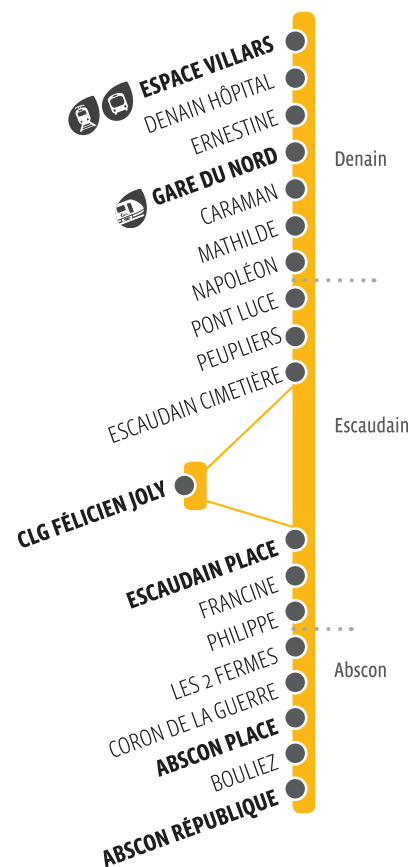

LAISSEZ LA PRIORITÉ

aux **personnes à mobilité réduite** et facilitez-leur l'accès aux places qui leur sont réservées.

111

PLAN DE LIGNE

ABSCON
→
DENAIN

111 HORAIRES DU LUNDI AU VENDREDI SCOLAIRES

ABSCON RÉPUBLIQUE	06:18	07:18	08:18	09:18	11:45	13:06	14:18	15:40	16:50	17:50	18:50
ABSCON PLACE	06:21	07:21	08:21	09:21	11:48	13:09	14:21	15:43	16:53	17:53	18:53
ESCAUDAIN PLACE	06:29	07:29	08:29	09:29	11:56	13:17	14:29	15:51	17:01	18:01	19:01
GARE DU NORD	06:37	07:37	08:37	09:37	12:04	13:25	14:37	15:59	17:09	18:09	19:09
DENAIN ESPACE VILLARS	06:41	07:41	08:41	09:41	12:08	13:29	14:41	16:03	17:13	18:13	19:13

111 HORAIRES DU SAMEDI SCOLAIRE / LUNDI AU SAMEDI VACANCES SCOLAIRES

ABSCON RÉPUBLIQUE	06:18	07:18	13:06	17:57
ABSCON PLACE	06:21	07:21	13:09	18:00
ESCAUDAIN PLACE	06:29	07:29	13:17	18:08
GARE DU NORD	06:37	07:37	13:25	18:16
DENAIN ESPACE VILLARS	06:41	07:41	13:29	18:20

Pas de service le 1^{er} Mai.

Horaires donnés à titre indicatif, susceptibles d'évoluer en fonction des conditions de circulation.

HORAIRES VALABLES À PARTIR DU 2/09/2019

111

Denain
Escaudain
Abscon

**111** HORAIRES DU LUNDI AU VENDREDI SCOLAIRES

										m	a		
DENAIN ESPACE VILLARS	06:50	07:47	08:47	11:15	12:20	13:47	15:10	16:20	17:20	17:20	18:20	19:31	
GARE DU NORD	06:54	07:51	08:51	11:19	12:24	13:51	15:14	16:24	17:24	17:24	18:24	19:35	
CLG FÉLICIEN JOLY	17:34	
ESCAUDAIN PLACE	07:02	07:59	08:59	11:27	12:32	13:59	15:22	16:32	17:32	17:37	18:32	19:43	
ABSCON PLACE	07:10	08:07	09:07	11:35	12:40	14:07	15:30	16:40	17:40	17:45	18:40	19:51	
ABSCON RÉPUBLIQUE	07:13	08:10	09:10	11:38	12:43	14:10	15:33	16:43	17:43	17:48	18:43	19:54	