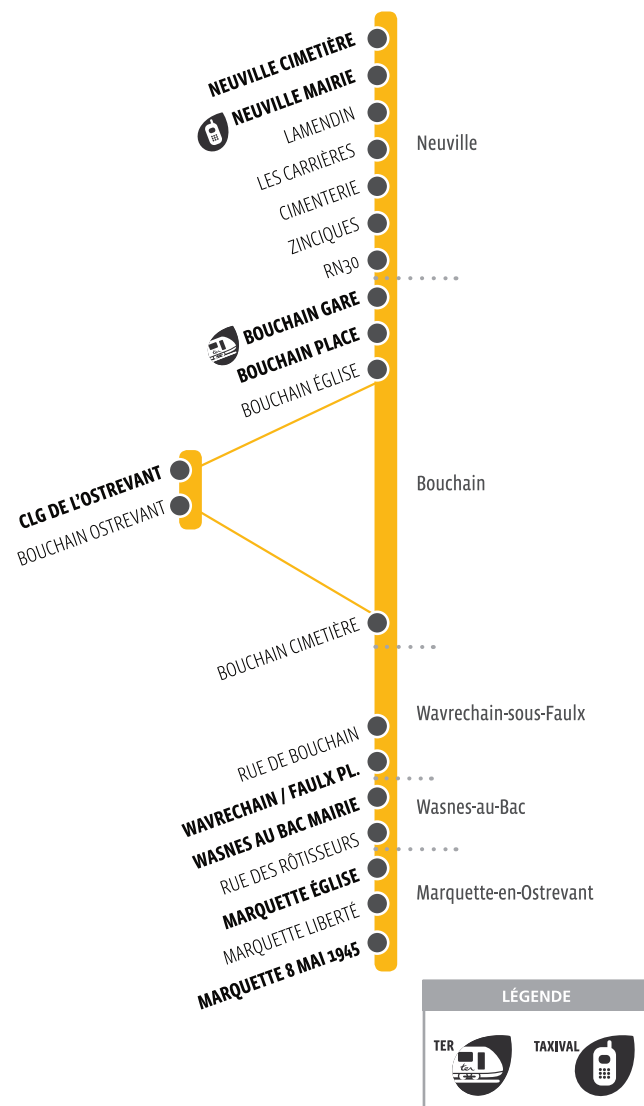

Information, Conseil, Vente

Valenciennes - Place du Hainaut

- Lignes T1/T2 - Station "Hôtel de ville"
du lundi au vendredi de 9h à 18h
samedi de 9h à 17h

• Denain - Espace Villars

Ligne T1 - Station "Espace Villars"
du lundi au vendredi de 9h à 18h
1er et dernier samedi du mois de 9h à 13h

ALLÔ TRANSVILLES

03 27 14 52 52

du lundi au vendredi de 9h à 18h

112

PLAN
DE LIGNE

MARQUETTE
→
NEUVILLE

Taxival

Les communes d'Avesnes-Le-Sec, Bouchain, Haspres, Hordain, Lieu-Saint-Amand, Marquette-En-Ostrevant, Mastaing, Neuville-Sur-Escaut, Noyelles-Sur-Selle, Wasnes-Au-Bac, Wavrechain-Sous-Faulx sont aussi desservies par un service de transport à la demande :
le service Taxival – secteur Ostrevant.

Pas de service le 1^{er} Mai.

Horaires donnés à titre indicatif, susceptibles d'évoluer en fonction des conditions de circulation.

112

Horaires valables à partir du 04.09.2017
Edition septembre 2018

NEUVILLE

BOUCHAIN

WAVRECHAIN / FAULX

WASNES AU BAC

MARQUETTE

EN OSTREVANT

Taxival

Les communes d'Avesnes-Le-Sec, Bouchain, Haspres, Hordain, Lieu-Saint-Amand, Marquette-En-Ostrevant, Mastaing, Neuville-Sur-Escaut, Noyelles-Sur-Selle, Wasnes-Au-Bac, Wavrechain-Sous-Faulx sont aussi desservies par un service de transport à la demande : le service Taxival – secteur Ostrevant.