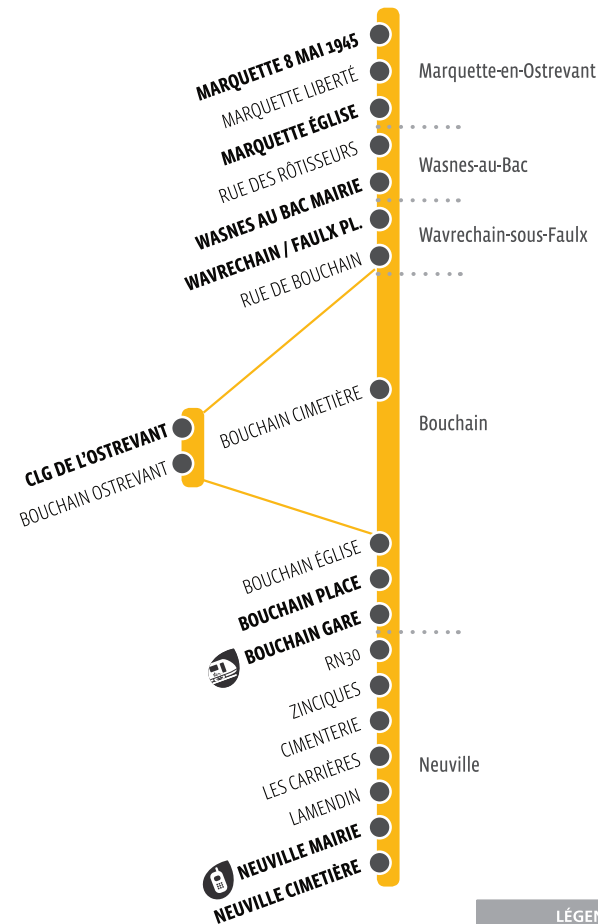

Information, Conseil, Vente

Valenciennes - Place du Hainaut

- Lignes T1/T2 - Station "Hôtel de ville"
du lundi au vendredi de 9h à 18h
samedi de 9h à 17h

• Denain - Espace Villars

Ligne T1 - Station "Espace Villars"
du lundi au vendredi de 9h à 18h
1er et dernier samedi du mois de 9h à 13h

ALLÔ TRANSVILLES

03 27 14 52 52

du lundi au vendredi de 9h à 18h

112

PLAN
DE LIGNE

MARQUETTE
→
NEUVILLE

Taxival

Les communes d'Avesnes-Le-Sec, Bouchain, Haspres, Hordain, Lieu-Saint-Amand, Marquette-En-Ostrevant, Mastaing, Neuville-Sur-Escaut, Noyelles-Sur-Selle, Wasnes-Au-Bac, Wavrechain-Sous-Faulx sont aussi desservies par un service de transport à la demande :
le service Taxival – secteur Ostrevant.

Pour plus de renseignements, consultez le document spécifique ou appelez un conseiller « Allô Transvilles » au 03 27 14 52 52.

112 HORAIRES DU LUNDI AU VENDREDI SCOLAIRES

MARQUETTE 8 MAI 45	06:37	07:37	16:40
MARQUETTE ÉGLISE	06:39	07:39	16:42
WASNES AU BAC MAIRIE	06:43	07:43	16:46
WAVRECHAIN / FAULX PL.	06:46	07:46	16:49
CLG DE L'OSTREVANT	07:50
BOUCHAIN PLACE	06:50	07:55	16:53
BOUCHAIN GARE	06:52	08:00	16:58
NEUVILLE MAIRIE	08:05
NEUVILLE CIMENTIÈRE	08:06

BOUCHAIN

WAVRECHAIN / FAULX

WASNES AU BAC

MARQUETTE

EN OSTREVANT

Taxival

Les communes d'Avesnes-Le-Sec, Bouchain, Haspres, Hordain, Lieu-Saint-Amand, Marquette-En-Ostrevant, Mastaing, Neuville-Sur-Escaut, Noyelles-Sur-Selle, Wasnes-Au-Bac, Wavrechain-Sous-Faulx sont aussi desservies par un service de transport à la demande : le service Taxival – secteur Ostrevant.