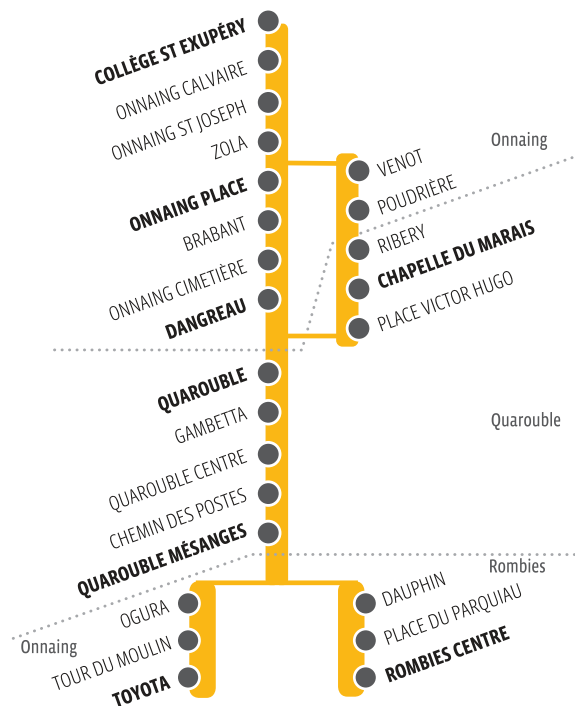

ONNAING
→
TOYOTA
ROMBIES

116 HORAIRES DU LUNDI AU VENDREDI SCOLAIRES

			a	m	m
COLLEGE ST-EXUPERY	12:37
ONNAING PLACE	07:29	08:09	12:40	12:42	16:08
CHAPELLE DU MARAIS	12:47
DANGREAU	07:31	08:11	12:42	16:10
QUAROUBLE	07:32	08:11	12:42	12:49	16:11
QUAROUBLE MESANGES	07:36	08:15	12:46	12:53	16:15
TOYOTA	07:40	08:20
ROMBIES CENTRE	12:50	12:57	16:19