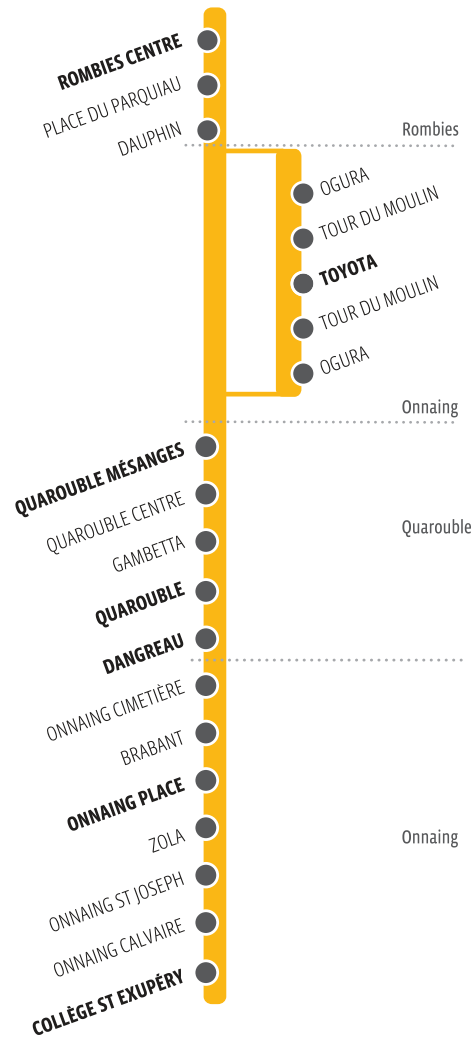

a : Les lundis, mardis, jeudis et vendredis
m : Seulement le mercredi

116 HORAIRES DU SAMEDI SCOLAIRE / LUNDI AU SAMEDI VACANCES SCOLAIRES

ONNAING PLACE	07:29	12:40	17:51
DANGREAU	07:31	12:42	17:53
QUAROUBLE	07:31	12:42	17:54
QUAROUBLE MESANGES	07:35	12:46	17:58
TOYOTA	07:39
ROMBIES CENTRE	12:50	18:02

**ROMBIES
TOYOTA**
→
ONNAING

**116** HORAIRES DU LUNDI AU VENDREDI SCOLAIRES

	m				
ROMBIES CENTRE	06:58	07:54	09:57	13:04	16:30
TOYOTA	16:37
QUAROUBLE MESANGES	07:03	07:59	10:02	13:08	16:43
QUAROUBLE	07:07	08:02	10:05	13:11	16:46
DANGREAU	07:09	08:04	10:07	13:13	16:48
ONNAING PLACE	07:11	08:06	10:09	13:15	16:50
COLLEGE ST-EXUPERY

116 HORAIRES DU LUNDI AU VENDREDI SC LAIRES

	a		
ROMBIES CENTRE	16:32	17:34	18:19
TOYOTA	16:39	17:41	18:26
QUAROUBLE MESANGES	16:45	17:47	18:31
QUAROUBLE	16:48	17:50	18:34
DANGREAU	16:50	17:52	18:35
ONNAING PLACE	16:52	17:54	18:37
COLLEGE ST-EXUPERY	16:56

a : Les lundis, mardis, jeudis et vendredis

m : Seulement le mercredi

116 HORAIRES DU SAMEDI SCOLAIRE / LUNDI AU SAMEDI VACANCES SCOLAIRES

ROMBIES CENTRE	07:01	13:04	18:13
TOYOTA	18:20
QUAROUBLE MESANGES	07:06	13:08	18:25
QUAROUBLE	07:09	13:11	18:28
DANGREAU	07:11	13:13	18:29
ONNAING PLACE	07:13	13:15	18:31