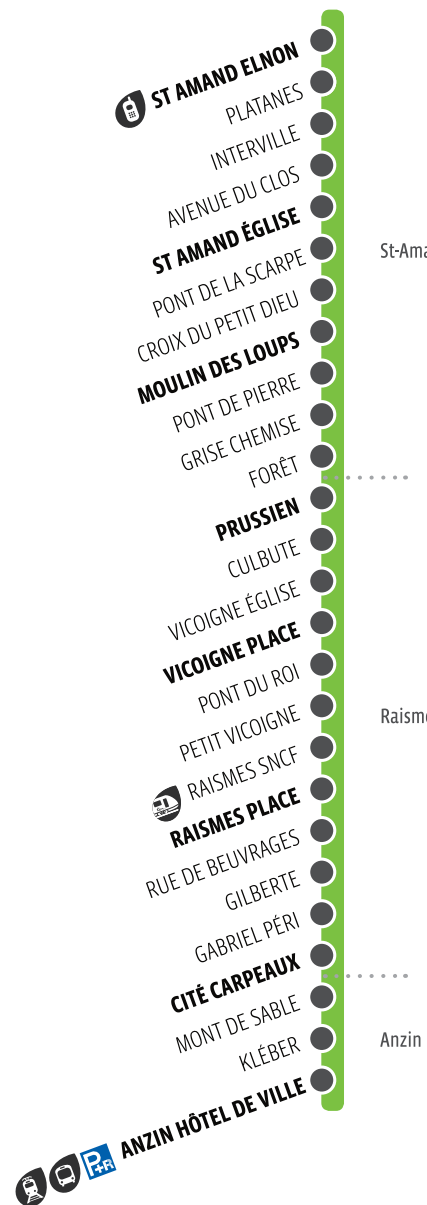

COMMERÇANTS - PARTENAIRES

Les titres de transport Transvilles sont disponibles dans les points de vente sur tout notre réseau (bureaux de tabac, presse...).
Liste disponible sur : www.transvilles.com

AGENCES COMMERCIALES

Information, Conseil, Vente

- Valenciennes - Place du Hainaut
  • Lignes T1/T2 - Station "Hôtel de ville"
  du lundi au vendredi de 9h à 18h
  samedi de 9h à 17h
- Denain - Espace Villars
  Ligne T1 - Station "Espace Villars"
  du lundi au vendredi de 9h à 18h
  1er et dernier samedi du mois de 9h à 13h

ALLÔ TRANSVILLES

03 27 14 52 52
du lundi au vendredi de 9h à 18h

LÉGENDE

12 HORAIRES DU LUNDI AU VENDREDI SCOLAIRES

	a m																						
ST AMAND ELNON	05:28	06:32	07:13	07:58	08:39	09:19	10:00	10:40	11:20	11:52	12:30	13:06	13:49	14:32	15:18	15:57	16:39	16:47	17:24	18:21	19:05	19:40	20:05
ST AMAND ÉGLISE	05:32	06:36	07:17	08:02	08:43	09:23	10:04	10:44	11:24	11:56	12:34	13:10	13:53	14:36	15:22	16:01	16:43	16:51	17:28	18:25	19:09	19:43	20:08
MOULIN DES LOUPS	05:36	06:41	07:22	08:08	08:48	09:28	10:09	10:49	11:29	12:01	12:39	13:15	13:58	14:41	15:27	16:06	16:49	16:57	17:33	18:30	19:13	19:47	20:12
PRUSSIE	05:40	06:46	07:27	08:13	08:53	09:33	10:14	10:54	11:34	12:06	12:44	13:20	14:03	14:46	15:32	16:11	16:54	17:02	17:38	18:35	19:18	19:52	20:17
VICOIGNE PLACE	05:43	06:49	07:30	08:16	08:56	09:36	10:17	10:57	11:37	12:09	12:47	13:23	14:06	14:49	15:35	16:14	16:57	17:05	17:41	18:37	19:20	19:54	20:19
RAISMES PLACE	05:46	06:53	07:35	08:20	09:00	09:40	10:21	11:01	11:41	12:13	12:51	13:27	14:10	14:53	15:39	16:19	17:01	17:09	17:45	18:40	19:23	19:57	20:22
CITÉ CARPEAUX	05:50	06:57	07:40	08:26	09:06	09:46	10:27	11:06	11:46	12:18	12:56	13:33	14:16	14:59	15:45	16:26	17:08	17:16	17:51	18:45	19:27	.....	.....
ANZIN HÔTEL DE VILLE	05:54	07:02	07:45	08:32	09:11	09:51	10:32	11:11	11:51	12:23	13:01	13:38	14:21	15:04	15:51	16:33	17:14	17:22	17:57	18:50	19:31	.....	.....

a Les lundis, mardis, jeudis et vendredis.
m Seulement le mercredi.

12 HORAIRES DU SAMEDI SCOLAIRE / LUNDI AU SAMEDI VACANCES SCOLAIRES

ST AMAND ELNON	05:41	06:38	07:17	08:02	08:40	09:20	10:00	10:39	11:21	11:53	12:34	13:08	13:50	14:32	15:19	16:08	16:48	17:24	18:25	19:05	19:40	20:05
ST AMAND ÉGLISE	05:44	06:41	07:21	08:06	08:44	09:24	10:04	10:43	11:25	11:57	12:38	13:12	13:54	14:36	15:23	16:12	16:52	17:28	18:29	19:09	19:43	20:08
MOULIN DES LOUPS	05:48	06:45	07:25	08:11	08:49	09:29	10:09	10:48	11:30	12:02	12:43	13:17	13:59	14:41	15:28	16:17	16:57	17:33	18:33	19:13	19:47	20:12
PRUSSIE	05:52	06:50	07:30	08:16	08:54	09:34	10:14	10:53	11:35	12:07	12:48	13:22	14:04	14:46	15:33	16:22	17:02	17:38	18:38	19:18	19:52	20:17
VICOIGNE PLACE	05:54	06:52	07:33	08:19	08:57	09:37	10:17	10:56	11:37	12:09	12:50	13:25	14:07	14:49	15:36	16:24	17:04	17:40	18:40	19:20	19:54	20:19
RAISMES PLACE	05:57	06:55	07:37	08:23	09:01	09:41	10:21	11:00	11:41	12:13	12:54	13:29	14:11	14:53	15:40	16:28	17:08	17:44	18:43	19:23	19:57	20:22
CITÉ CARPEAUX	06:00	06:58	07:41	08:27	09:05	09:46	10:27	11:05	11:46	12:17	12:58	13:33	14:16	14:58	15:46	16:34	17:14	17:50	18:47	19:27	.....	.....
ANZIN HÔTEL DE VILLE	06:04	07:02	07:45	08:32	09:10	09:51	10:32	11:10	11:51	12:22	13:03	13:38	14:21	15:03	15:51	16:39	17:20	17:56	18:52	19:31	.....	.....

12 HORAIRES DES DIMANCHES ET FÊTES