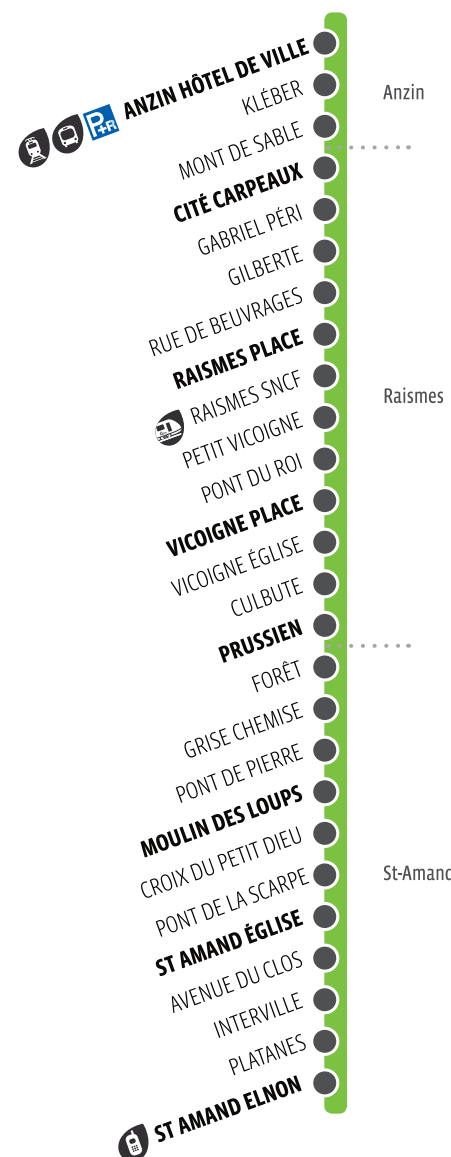

Pas de service le 1^{er} Mai.

Horaires donnés à titre indicatif, susceptibles d'évoluer en fonction des conditions de circulation.

12

Horaires valables à partir du 08.01.2018
Edition septembre 2018

ANZIN

RAISMES

ST-AMAND

12 HORAIRES DU LUNDI AU VENDREDI SCOLAIRES

ANZIN HÔTEL DE VILLE	06:00	07:10	07:58	08:37	09:21	09:57	10:37	11:16	12:01	12:33	13:09	13:57	14:37	15:21	16:01	16:40	17:27	18:10	18:57	19:36
CITÉ CARPEAUX	06:03	07:14	08:02	08:41	09:25	10:01	10:41	11:21	12:06	12:37	13:13	14:01	14:42	15:26	16:06	16:46	17:32	18:15	19:01	19:39
RAISMES PLACE	06:08	07:20	08:08	08:47	09:31	10:07	10:47	11:27	12:13	12:42	13:19	14:07	14:48	15:32	16:13	16:53	17:39	18:21	19:07	19:44
VICOIGNE PLACE	06:11	07:24	08:12	08:51	09:35	10:11	10:51	11:31	12:17	12:46	13:23	14:11	14:52	15:36	16:17	16:57	17:43	18:25	19:10	19:47
PRUSSIE	06:13	07:26	08:14	08:53	09:37	10:13	10:53	11:33	12:19	12:48	13:25	14:13	14:54	15:38	16:19	16:59	17:45	18:27	19:12	19:49
MOULIN DES LOUPS	06:18	07:31	08:20	08:58	09:42	10:18	10:58	11:38	12:24	12:53	13:30	14:18	14:59	15:43	16:24	17:05	17:51	18:32	19:17	19:54
ST AMAND ÉGLISE	06:20	07:35	08:23	09:01	09:45	10:21	11:01	11:41	12:27	12:56	13:33	14:21	15:02	15:46	16:28	17:09	17:54	18:35	19:20	19:57
ST AMAND ELNON	06:24	07:40	08:28	09:06	09:50	10:26	11:06	11:46	12:31	13:00	13:38	14:26	15:07	15:51	16:33	17:14	17:59	18:40	19:24	20:01