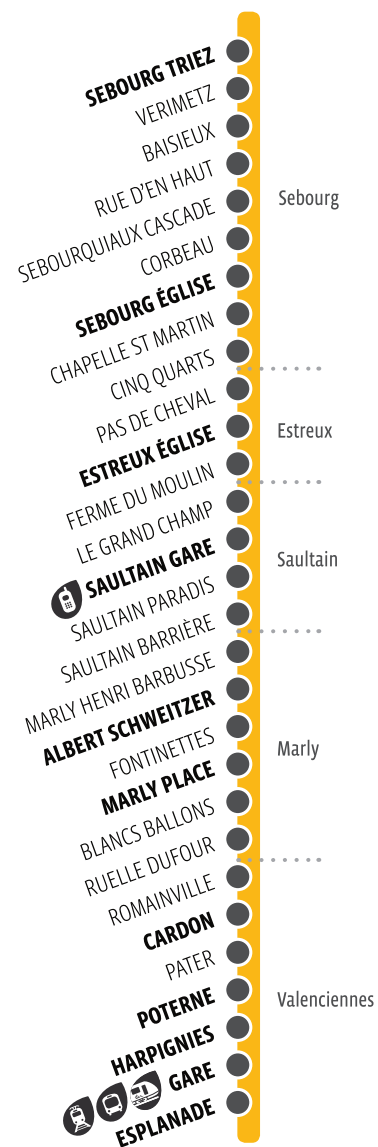

Information, Conseil, Vente

Valenciennes - Place du Hainaut

- Lignes T1/T2 - Station "Hôtel de ville"
du lundi au vendredi de 9h à 18h
samedi de 9h à 17h

• Denain - Espace Villars

- Ligne T1 - Station "Espace Villars"
du lundi au vendredi de 9h à 18h
1er et dernier samedi du mois de 9h à 13h

ALLÔ TRANSVILLES

03 27 14 52 52

du lundi au vendredi de 9h à 18h

131

PLAN
DE LIGNE

SEBOURG
→
VALENCIENNES

131 HORAIRES DU LUNDI AU VENDREDI SCOLAIRES

SEBOURG TRIEZ	06:55	07:10	07:58	13:05	17:34
SEBOURG ÉGLISE	07:02	07:17	08:05	13:12	17:41
ESTREUX ÉGLISE	07:09	07:24	08:12	13:19	17:48
SAULTAIN GARE	07:13	07:28	08:15	13:22	17:51
ALBERT SCHWEITZER	07:19	07:34	08:20	13:27	17:56
MARLY PLACE	07:21	07:36	08:22	13:29	17:58
CARDON	07:25	07:40	08:26	13:33	18:02
POTERNE	07:28	07:43	08:29	13:35	18:05
HARPIGNIES	07:30	07:45	08:31	13:37	18:07
GARE	07:33	07:48	08:34	13:41	18:13
VALENCIENNES ESPLANADE	07:36	07:51	08:37	13:44	18:16

131 HORAIRES DU SAMEDI SCOLAIRE / LUNDI AU SAMEDI VACANCES SCOLAIRES

SEBOURG TRIEZ	06:55	08:28	13:05	17:55
SEBOURG ÉGLISE	07:02	08:35	13:12	18:02
ESTREUX ÉGLISE	07:09	08:42	13:19	18:09
SAULTAIN GARE	07:13	08:45	13:22	18:12
ALBERT SCHWEITZER	07:19	08:50	13:27	18:17
MARLY PLACE	07:21	08:52	13:29	18:19
CARDON	07:25	08:55	13:33	18:23
POTERNE	07:28	08:57	13:35	18:26
HARPIGNIES	07:30	08:59	13:37	18:28
GARE	07:33	09:02	13:41	18:34
VALENCIENNES ESPLANADE	07:36	09:05	13:44	18:37