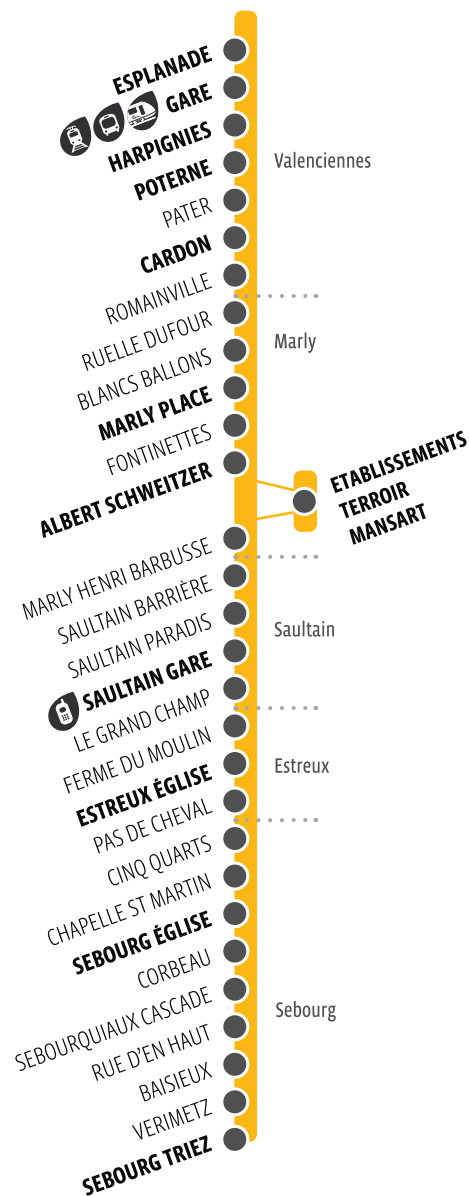

Information, Conseil, Vente

Valenciennes - Place du Hainaut

- Lignes T1/T2 - Station "Hôtel de ville"
du lundi au vendredi de 9h à 18h
samedi de 9h à 17h

• Denain - Espace Villars

- Ligne T1 - Station "Espace Villars"
du lundi au vendredi de 9h à 18h
1er et dernier samedi du mois de 9h à 13h

Pas de service le 1^{er} Mai.

Horaires donnés à titre indicatif, susceptibles d'évoluer en fonction des conditions de circulation.

131

Horaires valables à partir du 04.09.2017
Edition septembre 2018

VALENCIENNES

MARLY

SAULTAIN

ESTREUX

SEBOURG

LÉGENDE

TRAM

BUS

TER

TAXIVAL

**131** HORAIRES DU LUNDI AU VENDREDI SCOLAIRES

VALENCIENNES ESPLANADE	07:59	12:15	16:50	17:32	18:19
GARE	08:02	12:18	16:53	17:35	18:22
HARPIGNIES	08:05	12:21	16:58	17:40	18:27
POTERNE	08:07	12:23	17:00	17:42	18:29
CARDON	08:10	12:25	17:04	17:46	18:33
MARLY PLACE	08:14	12:29	17:08	17:50	18:37
ALBERT SCHWEITZER	08:16	12:30	17:09	17:52	18:39
ÉTABL. TERROIR MANSART	12:32	17:11
SAULTAIN GARE	08:21	12:36	17:16	17:56	18:43
ESTREUX ÉGLISE	08:25	12:40	17:20	18:00	18:47
SEBOURG ÉGLISE	08:29	12:44	17:24	18:03	18:50
SEBOURG TRIEZ	08:37	12:52	17:32	18:08	18:55