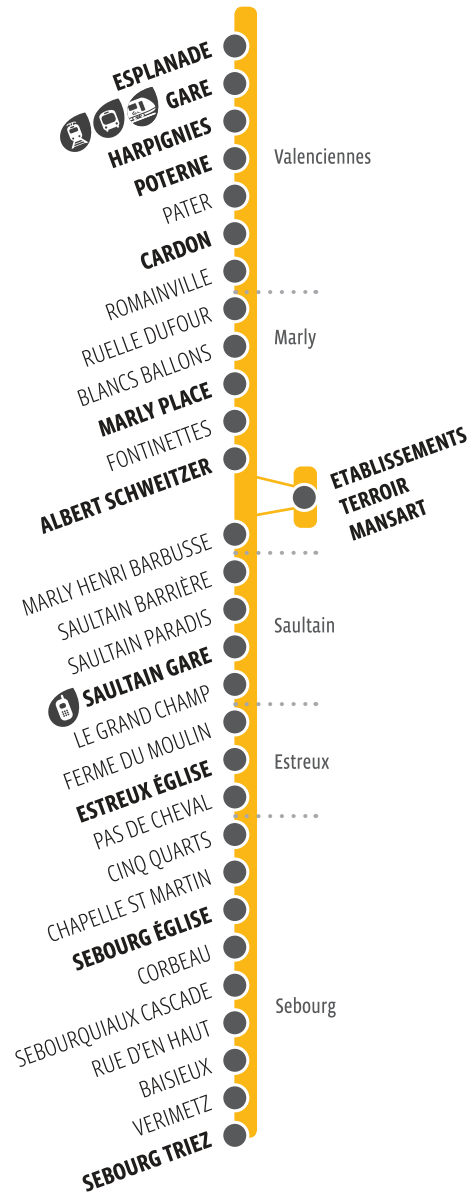

131 HORAIRES DU SAMEDI SCOLAIRE / LUNDI AU SAMEDI VACANCES SCOLAIRES

SEBOURG TRIEZ	06:55	08:28	13:05	17:55
SEBOURG ÉGLISE	07:02	08:35	13:12	18:02
ESTREUX ÉGLISE	07:09	08:42	13:19	18:09
SAULTAIN GARE	07:13	08:45	13:22	18:12
ALBERT SCHWEITZER	07:18	08:50	13:27	18:17
MARLY PLACE	07:21	08:52	13:29	18:19
CARDON	07:25	08:55	13:33	18:23
POTERNE	07:28	08:57	13:35	18:26
HARPIGNIES	07:30	08:59	13:37	18:28
GARE	07:33	09:02	13:41	18:34
VALENCIENNES ESPLANADE	07:36	09:05	13:44	18:37

Pas de service le 1^{er} Mai.

Horaires donnés à titre indicatif, susceptibles d'évoluer en fonction des conditions de circulation.

HORAIRES VALABLES À PARTIR DU 2/09/2019

131

Valenciennes
Marly
Saultain
Estreux
Sebourg

LÉGENDE

**131** HORAIRES DU LUNDI AU VENDREDI SCOLAIRES

VALENCIENNES ESPLANADE	07:59	12:15	16:50	17:32	18:19
GARE	08:02	12:18	16:53	17:35	18:22
HARPIGNIES	08:05	12:21	16:57	17:39	18:26
POTERNE	08:07	12:23	17:00	17:42	18:29
CARDON	08:10	12:25	17:04	17:46	18:33
MARLY PLACE	08:14	12:29	17:08	17:50	18:37
ALBERT SCHWEITZER	08:16	12:30	17:09	17:52	18:39
ÉTABL. TERROIR MANSART	12:32	17:11
SAULTAIN GARE	08:21	12:36	17:16	17:56	18:43
ESTREUX ÉGLISE	08:25	12:40	17:20	18:00	18:47
SEBOURG ÉGLISE	08:29	12:44	17:24	18:03	18:50
SEBOURG TRIEZ	08:37	12:52	17:32	18:08	18:55