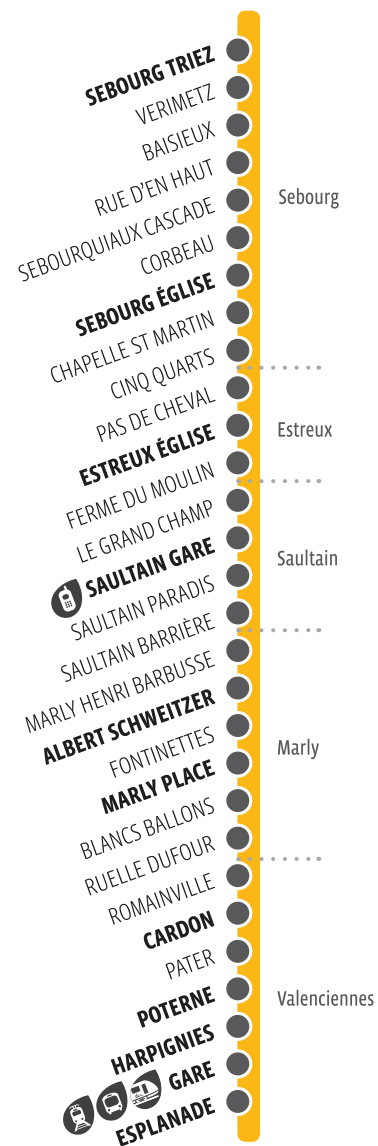

SEBOURG → VALENCIENNES

131 HORAIRES DU LUNDI AU VENDREDI SCOLAIRES

SEBOURG TRIEZ	06:55	07:10	07:58	13:05	17:34
SEBOURG ÉGLISE	07:02	07:17	08:05	13:12	17:41
ESTREUX ÉGLISE	07:09	07:24	08:12	13:19	17:48
SAULTAIN GARE	07:13	07:28	08:15	13:22	17:51
ALBERT SCHWEITZER	07:18	07:33	08:20	13:27	17:56
MARLY PLACE	07:21	07:36	08:22	13:29	17:58
CARDON	07:25	07:40	08:26	13:33	18:02
POTERNE	07:28	07:43	08:29	13:35	18:05
HARPIGNIES	07:30	07:45	08:31	13:37	18:07
GARE	07:33	07:48	08:34	13:41	18:13
VALENCIENNES ESPLANADE	07:36	07:51	08:37	13:44	18:16