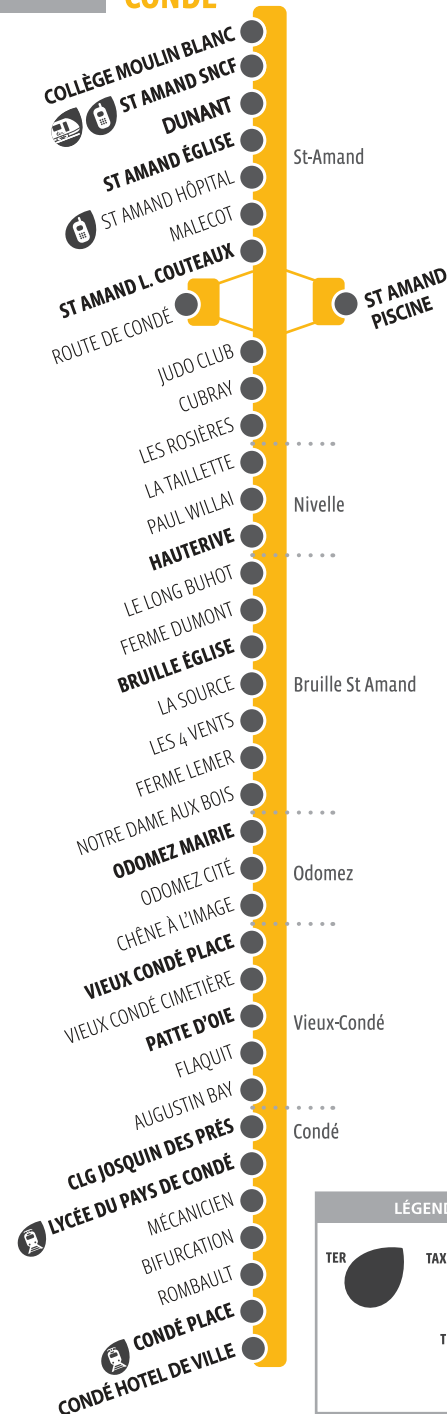

ACHETER SON TITRE

Agences commerciales (information, conseil et vente)

- Valenciennes - Place du Hainaut**
Lignes T1/T2 - Station « Hôtel de ville »
du lundi au vendredi de 9h à 18h
Samedi de 9h à 17h
- Denain - Espace Villars**
Ligne T1 - Station « Espace Villars »
du lundi au vendredi de 9h à 18h
1^{er} et dernier samedi du mois de 9h à 13h

Commerçants / Partenaires

Les titres de transport Transvilles sont disponibles dans les points de vente sur tout notre réseau (bureau de tabac, presse...).

Liste disponible sur www.transvilles.com

NOUS CONTACTER

Allô Transvilles

03 27 14 52 52

du lundi au vendredi de 9h à 18h

www.transvilles.com

www.facebook.com/transvilles/

question@transvilles.com

133

PLAN
DE LIGNE

ST AMAND
→
CONDÉ

133 HORAIRES DU LUNDI AU VENDREDI SCOLAIRES

	a	m	m	a	m		
CLG MOULIN BLANC	12:35	17:28
ST AMAND SNCF	07:10	11:21	11:21	12:38	15:30	15:30	16:35 17:31
DUNANT	07:12	11:23	11:23	12:40	15:32	15:32	16:37 17:33
ST AMAND ÉGLISE	07:14	11:25	11:25	12:42	15:34	15:34	16:39 17:35
LYCÉE COUTEAUX	07:17	11:28	11:28	12:45	15:37	15:37	16:42 17:38
ST AMAND PISCINE	11:30	12:47	15:39	16:44 17:40
HAUTERIVE	07:25	11:36	11:39	12:56	15:45	15:48	16:53 17:49
BRUILLE ÉGLISE	07:29	11:40	11:43	13:00	15:49	15:52	16:57 17:53
ODOMEZ MAIRIE	07:37	11:48	11:51	13:08	15:57	16:00	17:05 18:01
VIEUX CONDÉ PLACE	07:41	11:52	11:55	13:12	16:01	16:04	17:09 18:05
PATTE D'OIE	07:44	11:55	11:58	13:15	16:04	16:07	17:12 18:08
CLG JOSQUIN DES PRÉS	07:49	12:00	12:03	13:20	16:09	16:12	17:17 18:13
LYCÉE PAYS DE CONDÉ	07:50	12:01	12:04	13:21	16:10	16:13	17:18 18:14
CONDÉ PLACE	07:55	12:06	12:09	13:26	16:15	16:18	17:24 18:19
CONDÉ HÔTEL DE VILLE	07:56	12:07	12:10	13:27	16:16	16:19	17:25 18:20