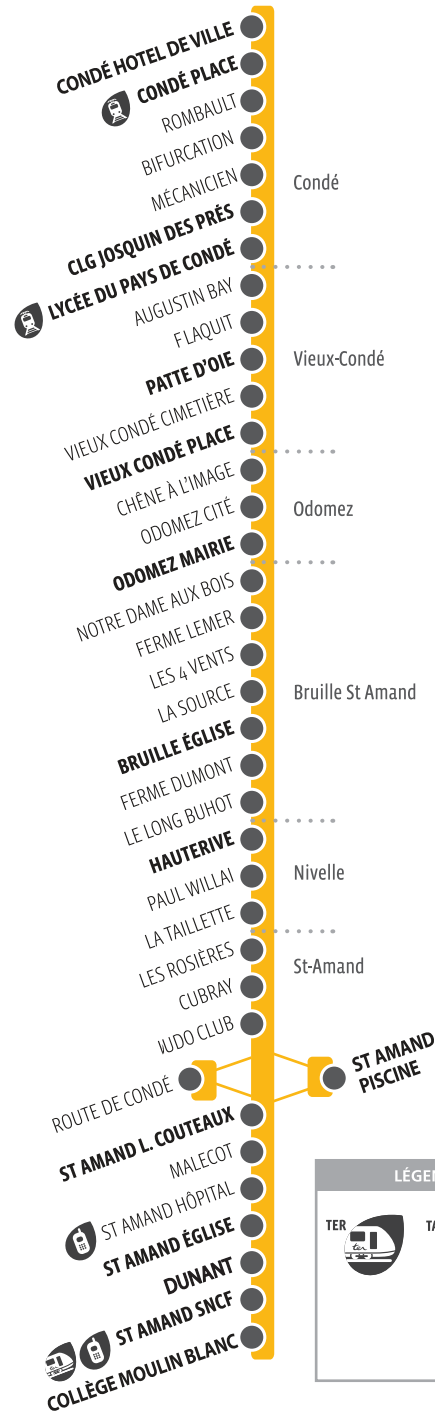

ACHETER SON TITRE

Agences commerciales (information, conseil et vente)

- Valenciennes - Place du Hainaut**
Lignes T1/T2 - Station « Hôtel de ville »
du lundi au vendredi de 9h à 18h
Samedi de 9h à 17h
- Denain - Espace Villars**
Ligne T1 - Station « Espace Villars »
du lundi au vendredi de 9h à 18h
1^{er} et dernier samedi du mois de 9h à 13h

133 HORAIRES DU LUNDI AU VENDREDI SCOLAIRES

	a	m	m					
CONDÉ HÔTEL DE VILLE	07:04	08:09	08:09	12:15	13:30	16:35	17:35	18:35
CONDÉ PLACE	07:05	08:10	08:10	12:16	13:31	16:36	17:36	18:36
CLG JOSQUIN DES PRÉS	07:08	08:13	08:13	12:19	13:34	16:39	17:39	18:39
LYCÉE PAYS DE CONDÉ	07:09	08:14	08:14	12:20	13:35	16:40	17:40	18:40
PATTE D'OIE	07:13	08:18	08:18	12:24	13:39	16:44	17:44	18:44
VIEUX CONDÉ PLACE	07:16	08:21	08:21	12:27	13:42	16:47	17:47	18:47
ODOMEZ MAIRIE	07:22	08:27	08:27	12:33	13:48	16:53	17:53	18:53
BRUILLE ÉGLISE	07:30	08:35	08:35	12:41	13:56	17:01	18:01	19:01
HAUTERIVE	07:33	08:38	08:38	12:44	13:59	17:04	18:04	19:04
ST AMAND PISCINE	08:48	14:09	17:14	18:14	19:14
LYCÉE COUTEAUX	07:42	08:47	08:50	12:53	14:11	17:16	18:16	19:16
ST AMAND ÉGLISE	07:45	08:50	08:53	12:55	14:13	17:18	18:18	19:18
DUNANT	07:46	08:51	08:54	12:56	14:14	17:19	18:19	19:19
ST AMAND SNCF	07:49	08:54	08:57	12:59	14:18	17:22	18:22	19:22
CLG MOULIN BLANC	07:52	13:01