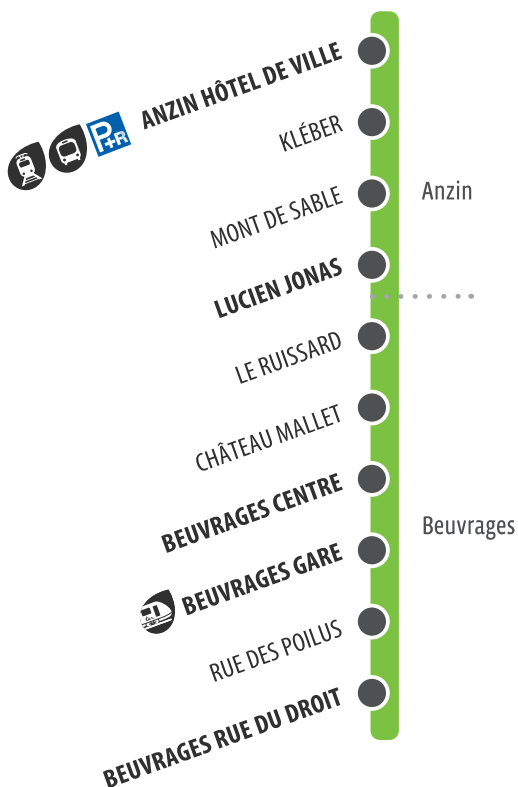

13 HORAIRES DU SAMEDI SCOLAIRE / LUNDI AU SAMEDI VACANCES SCOLAIRES

BEUVRAGES R. DU DROIT	13:58	14:39	15:17	16:10	16:51	17:33	18:11	18:49	19:18
BEUVRAGES GARE	13:59	14:40	15:18	16:11	16:52	17:34	18:12	18:50	19:19
BEUVRAGES CENTRE	14:01	14:42	15:20	16:13	16:54	17:36	18:14	18:52	19:21
LUCIEN JONAS	14:04	14:45	15:23	16:17	16:58	17:39	18:17	18:55	19:24
ANZIN HOTEL DE VILLE	14:09	14:50	15:28	16:22	17:03	17:44	18:22	19:00	19:28

Horaires donnés à titre indicatif, susceptibles d'évoluer en fonction des conditions de circulation.

Pas de service le 1^{er} Mai.

HORAIRES VALABLES À PARTIR DU 2/09/2019

13

Anzin
Beuvrages

**13** HORAIRES DU LUNDI AU VENDREDI SCOLAIRES

ANZIN HOTEL DE VILLE	07:36	08:16	08:57	09:37	10:16	10:57	11:37	12:20	12:45
LUCIEN JONAS	07:40	08:20	09:01	09:41	10:20	11:01	11:41	12:24	12:49
BEUVRAGES CENTRE	07:44	08:25	09:06	09:46	10:25	11:06	11:46	12:29	12:53
BEUVRAGES GARE	07:45	08:26	09:07	09:46	10:26	11:07	11:47	12:30	12:53
BEUVRAGES R. DU DROIT	07:47	08:28	09:09	09:48	10:28	11:09	11:49	12:32	12:55

13 HORAIRES DU LUNDI AU VENDREDI SCOLAIRES

ANZIN HOTEL DE VILLE	13:28	14:16	14:57	15:46	16:28	17:09	17:50	18:32	19:05
LUCIEN JONAS	13:32	14:20	15:01	15:51	16:33	17:14	17:55	18:36	19:09
BEUVRAGES CENTRE	13:37	14:25	15:06	15:56	16:38	17:19	18:00	18:41	19:13
BEUVRAGES GARE	13:37	14:25	15:07	15:57	16:39	17:20	18:01	18:42	19:14
BEUVRAGES R. DU DROIT	13:39	14:27	15:09	15:59	16:41	17:22	18:03	18:44	19:16