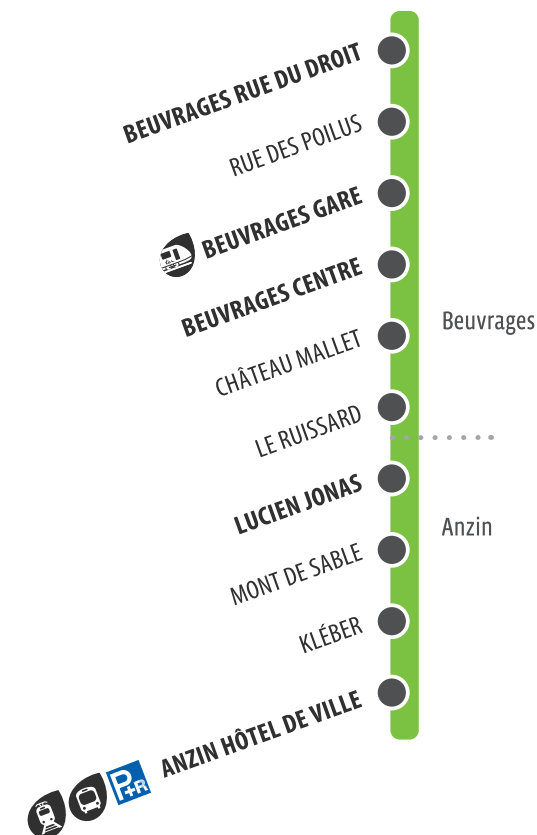

BIEN VOYAGER

Voici quelques conseils pour bien voyager sur nos lignes

TENEZ-VOUS AUX BARRES ET POIGNÉES

Afin d'éviter toute chute, tenez-vous aux barres et poignées à votre disposition dans les véhicules.

VÉLOS ET TROTTINETTES

Les vélos sont acceptés dans le tram uniquement et en heures creuses. Les trottinettes doivent être repliées dans tous les véhicules.

LES ANIMAUX SONT INTERDITS

Les chiens ne sont pas admis sauf les chiens de non-voyants. Les petits animaux sont tolérés enfermés dans un panier.

LAISSEZ LA PRIORITÉ

aux personnes à mobilité réduite et facilitez-leur l'accès aux places qui leur sont réservées.

13

PLAN DE LIGNE

BEUVRAGES
→
ANZIN

13 HORAIRES DU LUNDI AU VENDREDI SCOLAIRES

BEUVRAGES R. DU DROIT	07:13	07:57	08:35	09:14	09:57	10:37	11:15	11:57	12:40	13:03
BEUVRAGES GARE	07:15	07:59	08:37	09:16	09:58	10:38	11:16	11:59	12:41	13:04
BEUVRAGES CENTRE	07:17	08:01	08:39	09:18	10:00	10:40	11:18	12:01	12:43	13:06
LUCIEN JONAS	07:21	08:05	08:43	09:22	10:04	10:44	11:22	12:04	12:46	13:10
ANZIN HOTEL DE VILLE	07:26	08:10	08:49	09:27	10:09	10:49	11:27	12:09	12:51	13:15

13 HORAIRES DU LUNDI AU VENDREDI SCOLAIRES

BEUVRAGES R. DU DROIT	13:51	14:36	15:15	16:09	16:50	17:33	18:12	18:49	19:18
BEUVRAGES GARE	13:52	14:37	15:17	16:11	16:52	17:35	18:13	18:50	19:19
BEUVRAGES CENTRE	13:54	14:39	15:19	16:13	16:54	17:37	18:15	18:52	19:21
LUCIEN JONAS	13:57	14:43	15:23	16:17	16:58	17:40	18:18	18:55	19:24
ANZIN HOTEL DE VILLE	14:02	14:48	15:28	16:23	17:03	17:45	18:23	19:00	19:28