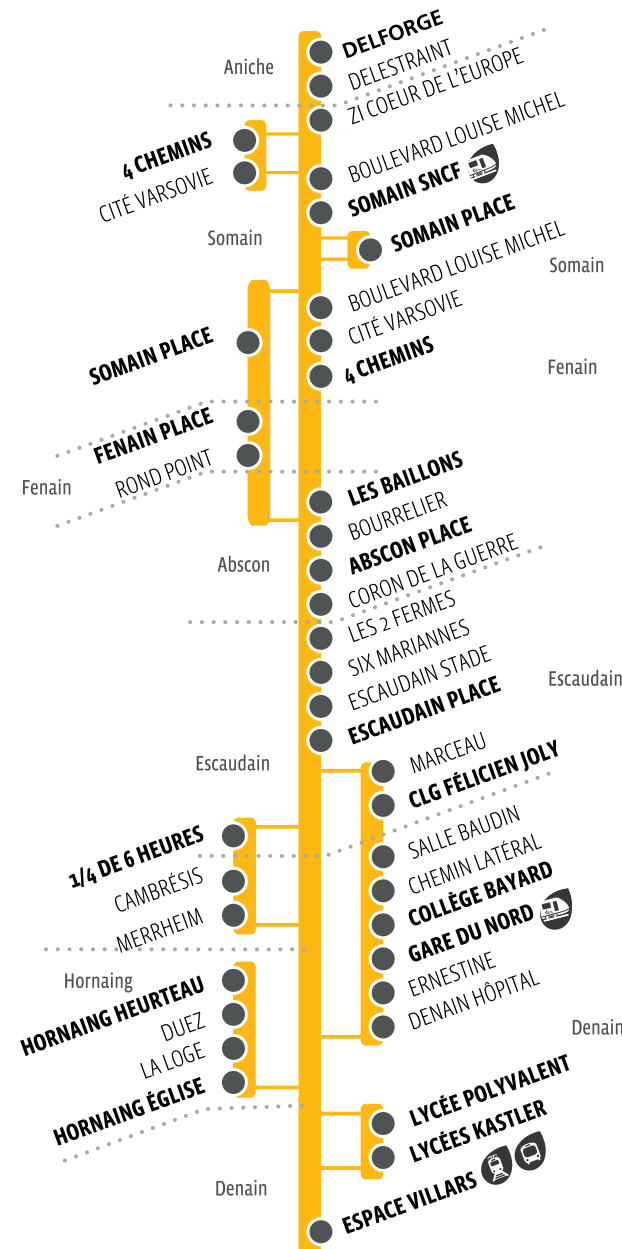

211

PLAN
DE LIGNEANICHE
→
DENAIN

211 HORAIRES DU LUNDI AU VENDREDI SCOLAIRES

	m		a															
DELFORGE	06:20	06:50	08:10	08:10	08:30	11:10	12:20	13:20	14:25	16:00	17:00	18:25	19:15		
4 CHEMINS	11:16	16:07		
SOMAIN SNCF	06:31	07:02	08:22	08:22	08:43	11:21	12:31	13:31	14:36	16:13	17:13	18:36	19:26		
SOMAIN PLACE	08:47	11:23	12:33	13:33	14:38	16:15		
FENAIN PLACE	11:29	16:21		
4 CHEMINS	06:36	07:07	08:26	08:26	08:54	12:39	13:39	14:44	17:18	18:41	19:31		
LES BAILLONS	06:38	07:09	08:28	08:28	08:56	12:41	13:41	14:46	17:20	18:43	19:33		
ABSCON PLACE	06:42	07:12	08:31	08:31	08:59	11:37	12:45	13:45	14:50	16:29	17:24	18:47	19:37		
ESCAUDAIN PLACE	06:49	07:21	08:40	08:40	09:06	11:44	12:52	13:52	14:57	16:36	17:31	18:54	19:44		
CLG FÉLICIEN JOLY	06:51	09:08	11:46	12:54	13:54	14:59	16:38	17:33	18:56	19:46		
1/4 DE 6 HEURES	07:26	08:45	08:45		
COLLÈGE BAYARD	06:56	09:13	11:51	12:59	13:59	15:04	16:43	17:38	19:01	19:51		
HORNAING HEURTEAU	06:50	08:30	12:40		
HORNAING ÉGLISE	06:54	08:34	12:44		
GARE DU NORD	06:57	09:14	11:52	13:00	14:00	15:05	16:44	17:39	19:02	19:52		
LYCÉE POLYVALENT	07:10	07:32	08:51		
LYCÉES KASTLER	07:15	07:36	08:55		
ESPACE VILLARS	07:01	07:20	07:40	08:50	08:54	08:59	09:18	11:56	13:00	13:04	14:04	15:09	16:48	17:43	19:06	19:56		