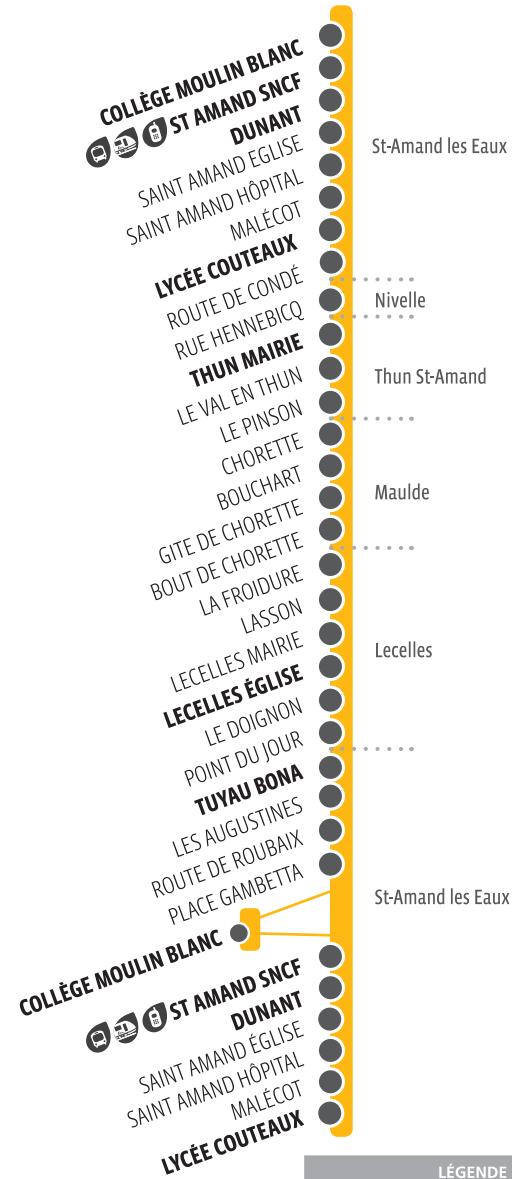

Information, Conseil, Vente

Valenciennes - Place du Hainaut

- Lignes T1 - Station "Hôtel de ville"
du lundi au vendredi de 9h à 18h
samedi de 9h à 17h

• Denain - Espace Villars

Ligne T1 - Station "Espace Villars"
du lundi au vendredi de 9h à 18h
1er et dernier samedi du mois de 9h à 13h

ST-AMAND

NIVELLE

THUN ST-AMAND

MAULDE

LECELLES

ST-AMAND

223

PLAN DE LIGNE

ST-AMAND
→
ST-AMAND

223 HORAIRES DU LUNDI AU VENDREDI SCOLAIRES

				course à réserver	a	m	course à réserver	m	a	a	
COLLÈGE MOULIN BLANC	12:43	16:56	17:49
ST AMAND SNCF	06:08	06:48	07:24	10:46	12:40	12:48	14:46	16:38	17:06	17:59	18:39
DUNANT	06:10	06:50	07:26	10:48	12:42	12:50	14:48	16:40	17:08	18:01	18:41
LYCÉE COUTEAUX	06:13	06:53	07:29	10:53	12:45	12:55 ⁽¹⁾	14:53	16:45 ⁽¹⁾	17:11	18:04	18:44
THUN MAIRIE	06:20	07:00	07:38	11:03	12:54	13:07	15:03	16:51	17:20	18:11	18:51
CHORETTE	06:28	07:08	07:46	11:11	13:02	13:15	15:11	16:59	17:28	18:19	18:59
LECELLES ÉGLISE	06:35	07:16	07:54	11:19	13:10	13:23	15:19	17:07	17:36	18:26	19:06
TUYAU BONA	06:38	07:20	07:58	11:23	13:14	13:26	15:23	17:11	17:40	18:29	19:09
PLACE GAMBETTA	06:41	07:24	08:02	11:27	13:18	13:30	15:27	17:15	17:44	18:32	19:12
COLLÈGE MOULIN BLANC	08:06
ST AMAND SNCF	06:43	07:27	08:12	11:30	13:21	13:33	15:30	17:18	17:47	18:34	19:14
DUNANT	07:29	08:14
LYCÉE COUTEAUX	07:35 ⁽¹⁾	08:20 ⁽¹⁾