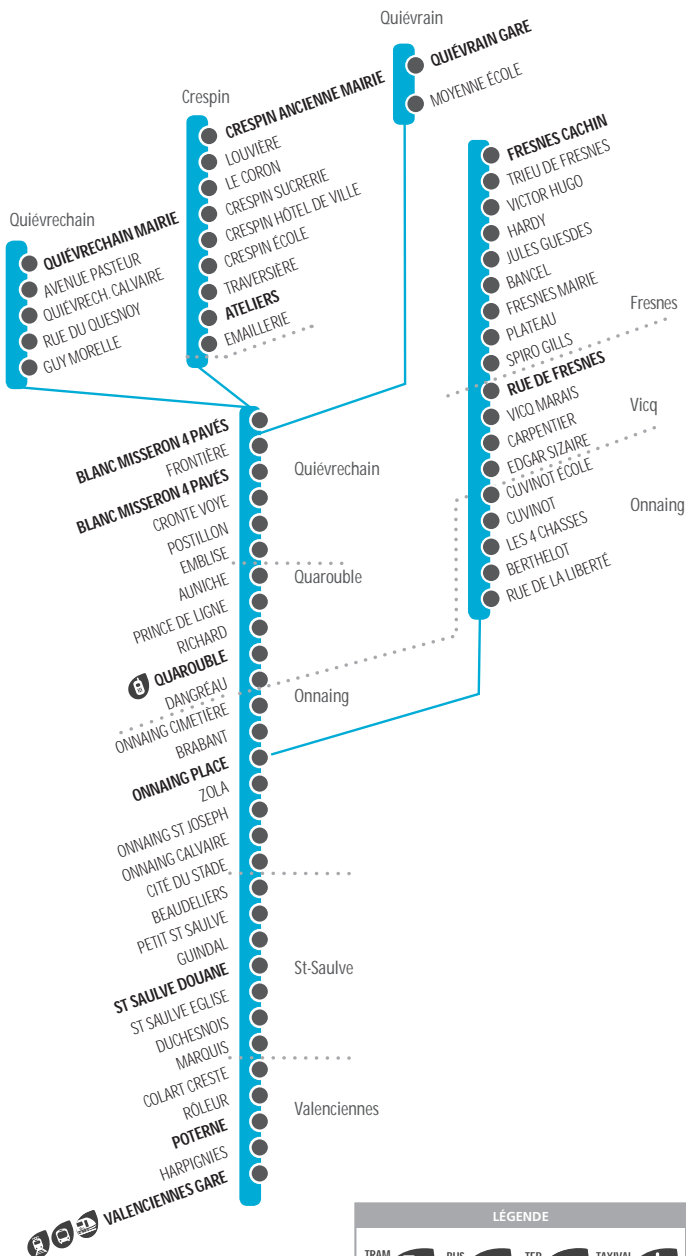

w Du lundi au vendredi

Horaires donnés à titre indicatif, susceptibles d'évoluer en fonction des conditions de circulation.

VALENCIENNES → CRESPIN/QUIÉVRECHAIN /QUIEVRAIN (5) FRESNES(6)

5/6

HORAIRES DES DIMANCHES ET FÊTES

ABONNEMENTS ANNUELS

- Trajets illimités toute l'année
- Mensualités offertes
- Avantages chez nos partenaires
- Invitations surprises
- Jeux-concours exclusifs
- Cadeau de bienvenue

5/
6

PLAN
DE LIGNE

CRESPIN/QUIÉVRECHAIN /QUIEVRAIN (5) FRESNES(6)

→ VALENCIENNES

CRESPIN/QUIÉVRECHAIN /QUIEVRAIN (5) FRESNES(6) → VALENCIENNES

5/6

HORAIRES DU LUNDI AU VENDREDI SCOLAIRES

QUIÉVRAIN GARE	07:08	08:07
QUIÉVRECHAIN MAIRIE	06:11	06:55	07:26	07:55	08:28	09:31
CRESPIN ANC. MAIRIE	06:02	06:57	07:55	09:06	10:04
ATELIERS	06:09	07:06	08:04	09:15	10:13
BLC. MISSERON 4 PAVÉS	06:11	06:17	07:02	07:08	07:13	07:33	08:01	08:06	08:12	08:36	09:17	09:38	10:15
QUAROUBLE	06:19	06:27	07:12	07:18	07:21	07:44	08:11	08:16	08:20	08:47	09:28	09:49	10:26
FRESNES CACHIN	06:27	06:52	07:11	07:43	08:44	09:46
RUE DE FRESNES	06:41	07:07	07:25	07:58	08:59	10:01
ONNAING PLACE	06:22	06:30	06:53	07:15	07:20	07:21	07:24	07:37	07:47	08:11	08:14	08:19	08:23	08:50	09:11	09:31	09:52	10:12	10:29
ST SAULVE DOUANE	06:28	06:37	07:00	07:22	07:27	07:28	07:33	07:45	07:55	08:19	08:22	08:27	08:31	08:58	09:19	09:39	09:59	10:19	10:36
POTERNE	06:33	06:42	07:05	07:28	07:33	07:34	07:41	07:53	08:03	08:25	08:28	08:33	08:37	09:04	09:25	09:45	10:05	10:25	10:42
VALENCIENNES GARE	06:36	06:45	07:09	07:32	07:37	07:38	07:46	07:58	08:08	08:30	08:33	08:38	08:42	09:09	09:30	09:50	10:10	10:30	10:46