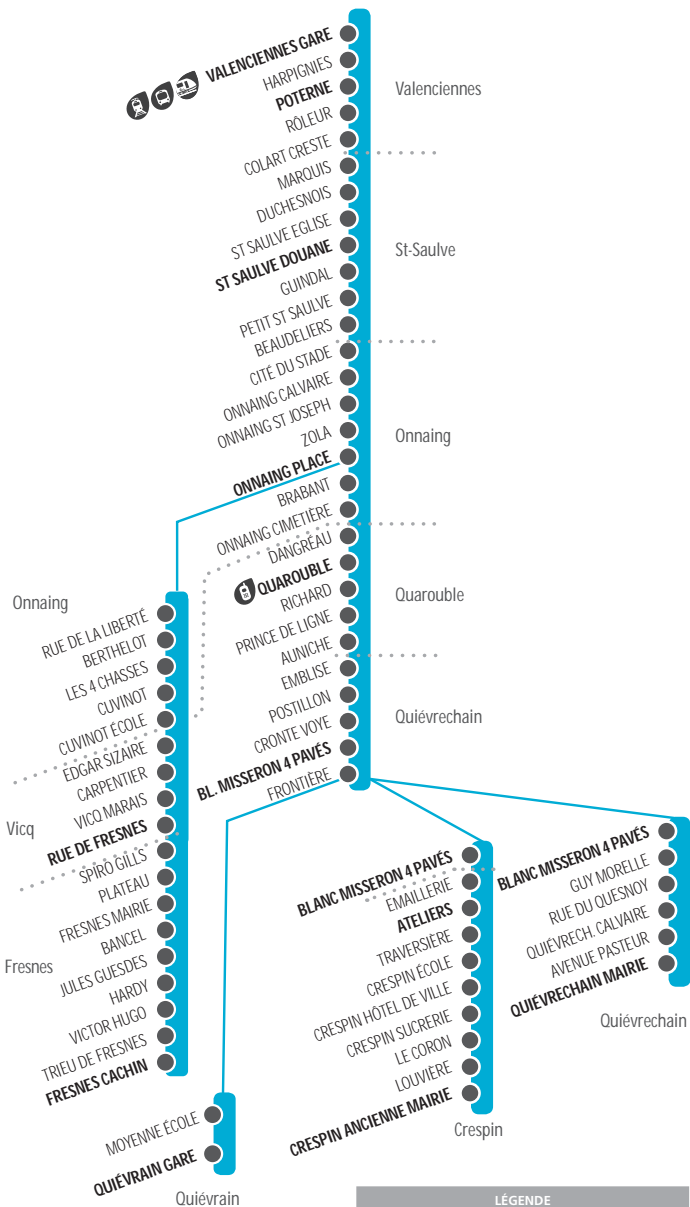

QUIÉVRECHAIN

QUIÉVRAIN 

6

VICQ

FRESNES

VALENCIENNES → CRESPIN/QUIÉVRECHAIN /QUIEVRAIN (5) FRESNES(6)

LÉGENDE

TRAM

Horaires donnés à titre indicatif, susceptibles d'évoluer en fonction des conditions de circulation.

VALENCIENNES → CRESPIN/QUIÉVRECHAIN /QUIEVRAIN (5) FRESNES(6)

5/6

HORAIRES DU LUNDI AU VENDREDI SCOLAIRES

m Seulement le mercredi

Horaires donnés à titre indicatif, susceptibles d'évoluer en fonction des conditions de circulation.

VALENCIENNES → CRESPIN/QUIÉVRECHAIN /QUIEVRAIN (5) FRESNES(6)

5/6

HORAIRES DU LUNDI AU VENDREDI SCOLAIRES

a Les lundis, mardis, jeudis et vendredis.

Horaires donnés à titre indicatif, susceptibles d'évoluer en fonction des conditions de circulation.

VALENCIENNES → CRESPIN/QUIÉVRECHAIN /QUIEVRAIN (5) FRESNES(6)