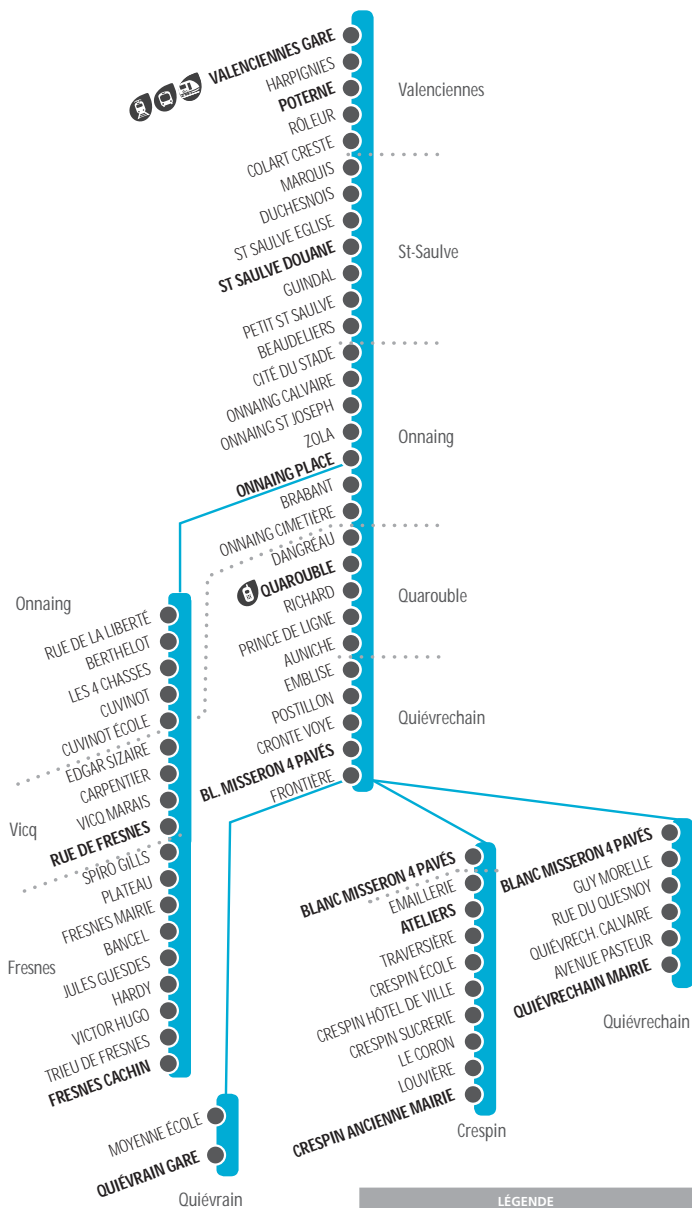

HORAIRES VALABLES À PARTIR DU 2/09/2019

5/6

Valenciennes
St-Saulve
Onnaing

5 | 6

Quarouble
Crespin
Quiévrechain
 Quiévrain

Vicq
Fresnes

VALENCIENNES → CRESPIN/QUIÉVRECHAIN /QUIEVRAIN (5) FRESNES(6)

LÉGENDE

TRAM  BUS  TER  TAXIVAL 

VALENCIENNES → CRESPIN/QUIÉVRECHAIN /QUIEVRAIN (5) FRESNES(6)

5/6

HORAIRES DU LUNDI AU VENDREDI SCOLAIRES

VALENCIENNES GARE	06:11	06:32	06:40	06:50	07:04	07:27	07:45	07:46	08:15	08:42	08:57	09:18	09:45	10:00	10:18	10:46	11:00	11:18	11:46
POTERNE	06:14	06:35	06:43	06:53	07:07	07:31	07:49	07:50	08:19	08:46	09:01	09:22	09:49	10:04	10:22	10:50	11:04	11:22	11:50
ST SAULVE DOUANE	06:19	06:40	06:48	06:58	07:13	07:37	07:55	07:56	08:26	08:53	09:08	09:29	09:56	10:10	10:29	10:57	11:11	11:29	11:57
ONNAING PLACE	06:25	06:46	06:54	07:04	07:20	07:45	08:03	08:04	08:34	09:01	09:16	09:36	10:03	10:18	10:37	11:05	11:19	11:37	12:05
RUE DE FRESNES	07:14	08:15	09:27	10:28	11:30
FRESNES CACHIN	07:28	08:30	09:41	10:42	11:44
QUAROUBLE	06:27	06:48	06:56	07:22	07:47	08:05	08:36	09:03	09:38	10:05	10:39	11:07	11:39	12:07
BLC. MISSERON 4 PAVÉS	06:33	06:54	07:03	07:30	07:55	08:13	08:44	09:11	09:46	10:13	10:47	11:16	11:48	12:16
ATELIERS	06:36	07:33	08:47	09:49	10:50	11:51
CRESPIN ANC. MAIRIE	06:44	07:42	08:56	09:59	10:59	12:01
QUIÉVRECHAIN MAIRIE	07:10	08:22	09:19	10:21	11:24	12:24
QUIÉVRAIN GARE	06:58	08:00

Pas de service le 1^{er} mai

Horaires donnés à titre indicatif, susceptibles d'évoluer en fonction des conditions de circulation.

VALENCIENNES → CRESPIN/QUIÉVRECHAIN /QUIEVRAIN (5) FRESNES(6)

5/6

HORAIRES DU LUNDI AU VENDREDI SCOLAIRES

m Seulement le mercredi

Pas de service le 1^{er} mai

Horaires donnés à titre indicatif, susceptibles d'évoluer en fonction des conditions de circulation.

VALENCIENNES → CRESPIN/QUIÉVRECHAIN /QUIEVRAIN (5) FRESNES(6)