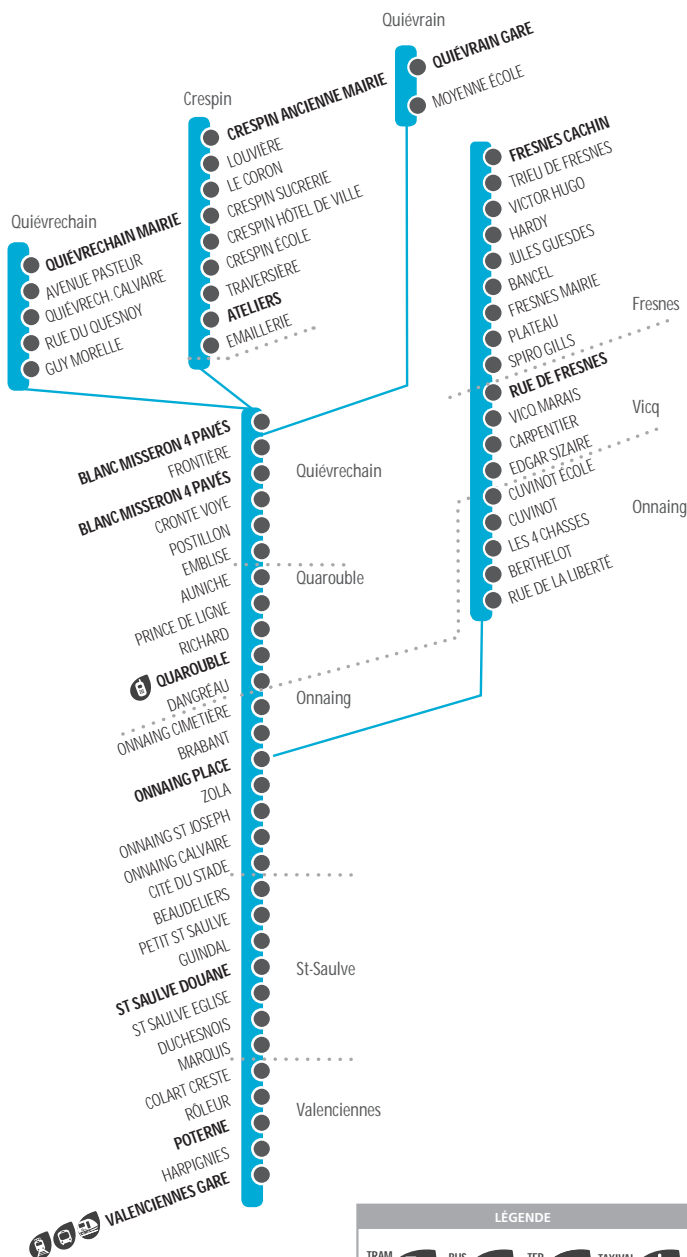

w Du lundi au vendredi

Horaires donnés à titre indicatif, susceptibles d'évoluer en fonction des conditions de circulation.

Pas de service le 1^{er} mai

VALENCIENNES → CRESPIN/QUIÉVRECHAIN /QUIEVRAIN (5) FRESNES(6)

Pour connaître les horaires de vos lignes pendant les vacances scolaires, rendez-vous sur www.transvilles.com

5/
6

PLAN
DE LIGNE

CRESPIN/QUIÉVRECHAIN /QUIEVRAIN (5) FRESNES(6) → VALENCIENNES

LÉGENDE

CRESPIN/QUIÉVRECHAIN /QUIEVRAIN (5) FRESNES(6) → VALENCIENNES

5/6 | HORAIRES DU LUNDI AU VENDREDI SCOLAIRES

QUIÉVRAIN GARE	07:11	08:05
QUIÉVRECHAIN MAIRIE	06:12	06:52	07:26	07:53	08:30	09:31
CRESPIN ANC. MAIRIE	05:59	06:54	07:53	09:06	10:04
ATELIERS	06:07	07:03	08:02	09:16	10:13
BLC. MISSERON 4 PAVÉS	06:09	06:18	06:59	07:05	07:16	07:33	07:59	08:04	08:11	08:37	09:18	09:38	10:15
QUAROUBLE	06:18	06:27	07:10	07:16	07:24	07:44	08:10	08:15	08:19	08:48	09:29	09:49	10:26
FRESNES CACHIN	06:26	06:51	07:10	07:42	08:45	09:46
RUE DE FRESNES	06:40	07:05	07:24	07:56	08:59	10:00
ONNAING PLACE	06:21	06:30	06:52	07:13	07:18	07:19	07:27	07:37	07:48	08:10	08:13	08:18	08:22	08:51	09:12	09:32	09:52	10:12	10:29
ST SAULVE DOUANE	06:28	06:37	07:00	07:21	07:26	07:27	07:35	07:46	07:57	08:19	08:22	08:27	08:31	08:59	09:20	09:40	10:00	10:20	10:37
POTERNE	06:33	06:42	07:06	07:28	07:33	07:34	07:42	07:53	08:04	08:26	08:29	08:34	08:38	09:05	09:26	09:46	10:06	10:26	10:43
VALENCIENNES GARE	06:36	06:45	07:09	07:32	07:37	07:38	07:46	07:58	08:08	08:30	08:33	08:38	08:42	09:09	09:30	09:50	10:10	10:30	10:47