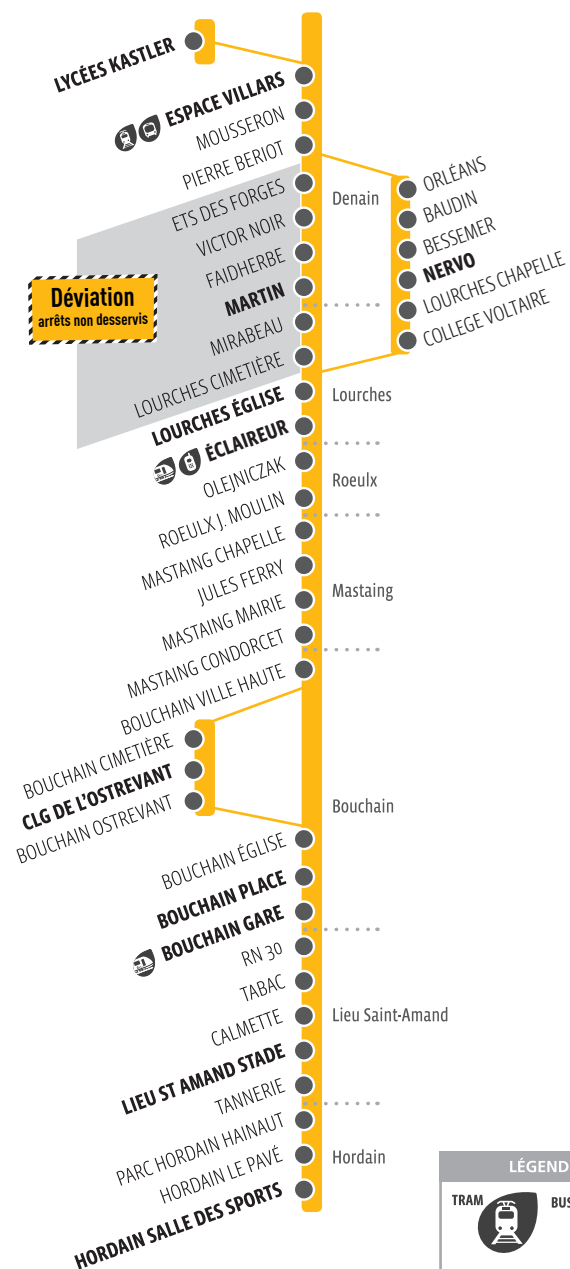

101

Denain
Lourches
Roeulx
Mastaing
Bouchain
Lieu-St-Amand
Hordain

GRUPE RATP

SIMOUV

Transvilles

101 HORAIRES DU LUNDI AU VENDREDI SCOLAIRES

			m		a						
LYCÉES KASTLER	12:11	16:11	17:11	18:11
DENAIN ESPACE VILLARS	07:07	07:50	08:55	12:17	12:17	13:17	14:19	16:17	17:17	18:17	19:19
NERVO	07:12	07:56	09:02	12:23	12:23	13:24	14:26	16:25	17:25	18:24	19:25
LOURCHES ÉGLISE	07:14	07:59	09:05	12:26	12:26	13:27	14:29	16:28	17:28	18:27	19:28
ÉCLAIREUR	07:16	08:01	09:07	12:28	12:28	13:29	14:31	16:30	17:30	18:29	19:30
COLLÈGE DE L'OSTREVANT	08:16	09:21	12:42
BOUCHAIN PLACE	07:29	08:21	09:25	12:46	12:41	13:42	14:44	16:44	17:45	18:42	19:43
BOUCHAIN GARE	07:31	08:23	09:27	12:48	12:43	13:44	14:46	16:46	17:47	18:44	19:45
LIEU SAINT AMAND STADE	07:37	08:29	09:33	12:54	12:49	13:50	14:52	16:53	17:54	18:50	19:51
HORDAIN SALLE DES SPORTS	07:43	08:34	09:38	12:59	12:54	13:55	14:57	16:58	17:59	18:55	19:56

a Les lundis, mardis, jeudis et vendredis.

m Seulement le mercredi.

101 HORAIRES DU SAMEDI SCOLAIRE / LUNDI AU SAMEDI VACANCES SCOLAIRES

DENAIN ESPACE VILLARS	06:56	07:56	08:56	12:15	13:15	14:15	17:20	18:20	19:20
NERVO	07:00	08:01	09:02	12:21	13:21	14:22	17:27	18:27	19:26
LOURCHES ÉGLISE	07:03	08:03	09:04	12:24	13:24	14:25	17:30	18:30	19:29
ÉCLAIREUR	07:04	08:05	09:06	12:26	13:26	14:27	17:32	18:32	19:31
BOUCHAIN PLACE	07:15	08:17	09:19	12:39	13:39	14:40	17:45	18:45	19:42
BOUCHAIN GARE	07:17	08:19	09:21	12:41	13:41	14:42	17:47	18:47	19:44
LIEU SAINT AMAND STADE	07:23	08:25	09:27	12:47	13:47	14:48	17:53	18:53	19:50
HORDAIN SALLE DES SPORTS	07:28	08:30	09:32	12:52	13:52	14:53	17:58	18:58	19:55

- Valenciennes - Place du Hainaut
Lignes T1/T2 - Station « Hôtel de ville »
du lundi au vendredi de 9h à 18h
Samedi de 9h à 17h
- Denain - Espace Villars
Ligne T1 - Station « Espace Villars »
du lundi au vendredi de 9h à 18h
1^{er} et dernier samedi du mois de 9h à 13h