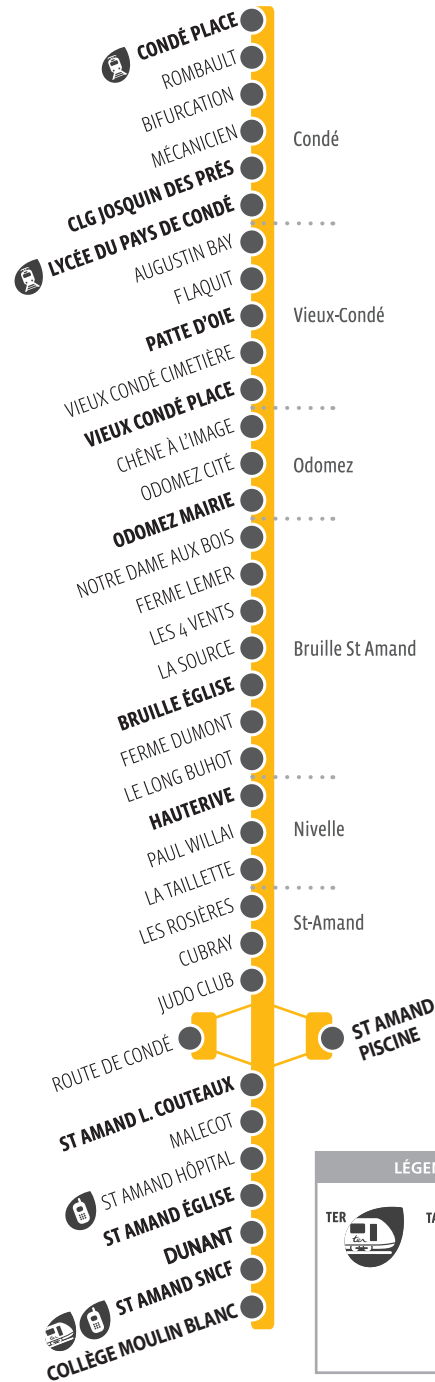

## AGENCES COMMERCIALES

Information, Conseil, Vente

Valenciennes - Place du Hainaut

- Lignes T1/T2 - Station "Hôtel de ville"  
du lundi au vendredi de 9h à 18h  
samedi de 9h à 17h

• Denain - Espace Villars

# 133

Horaires valables à partir du 03.09.2018

CONDÉ

VIEUX-CONDÉ

ODOMEZ

BRUILLE

NIVELLE

ST-AMAND