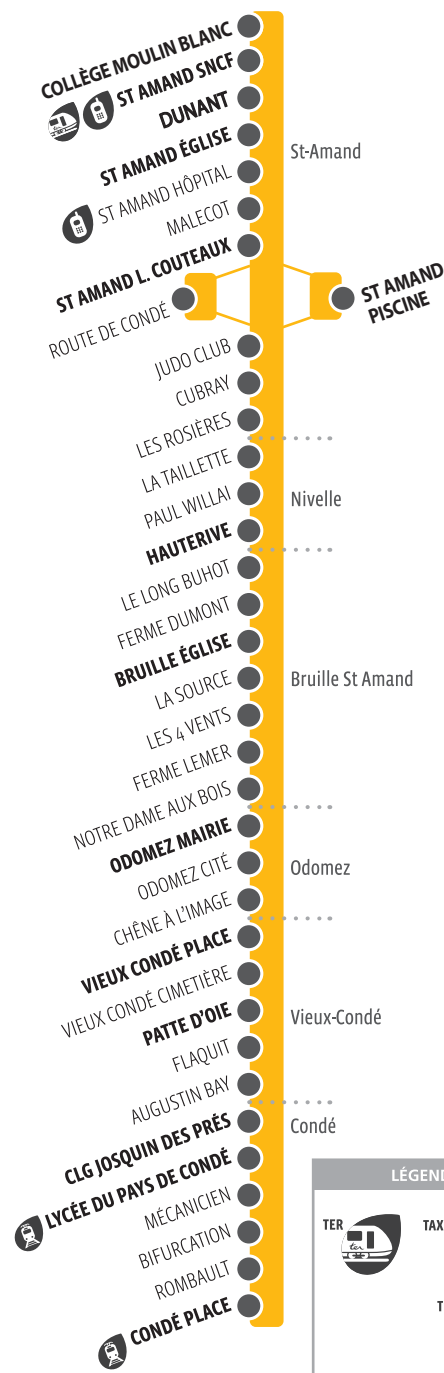

## COMMERÇANTS - PARTENAIRES

Les titres de transport Transvilles sont disponibles dans les points de vente sur tout notre réseau (bureaux de tabac, presse...).  
Liste disponible sur : [www.transvilles.com](http://www.transvilles.com)

## AGENCES COMMERCIALES

Information, Conseil, Vente

Valenciennes - Place du Hainaut

- Lignes T1/T2 - Station "Hôtel de ville"  
du lundi au vendredi de 9h à 18h  
samedi de 9h à 17h

• Denain - Espace Villars

Ligne T1 - Station "Espace Villars"  
du lundi au vendredi de 9h à 18h  
1er et dernier samedi du mois de 9h à 13h

## ALLÔ TRANSVILLES

03 27 14 52 52

du lundi au vendredi de 9h à 18h

133

PLAN  
DE LIGNE

ST AMAND  
→  
CONDÉ