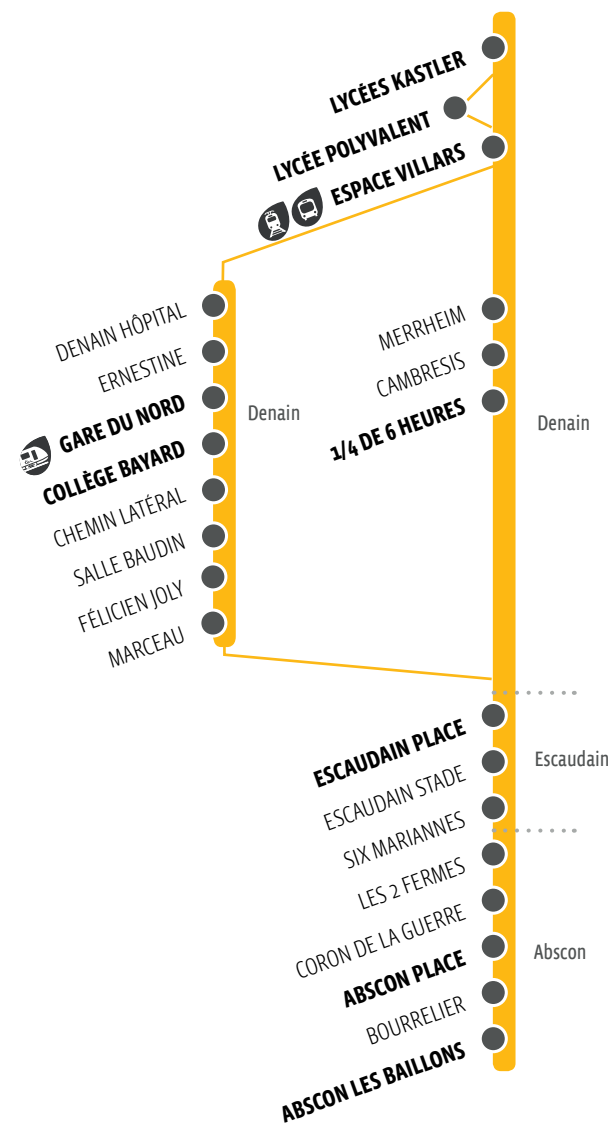

Commune située en dehors du périmètre urbain de Transvilles.

Tout voyage réalisé en dehors du périmètre urbain de Transvilles sur cette ligne est de la responsabilité de la société qui assure le service.

211

Horaires valables à partir du 03.09.2018

DENAIN
ESCAUDAIN
ABSCON

Pas de service le 1^{er} Mai.

Horaires donnés à titre indicatif, susceptibles d'évoluer en fonction des conditions de circulation.

211 HORAIRES DU LUNDI AU VENDREDI SCOLAIRES

					m		a		a		m		a		m	
LYCÉES KASTLER	12:05	16:05	17:05	18:05
LYCÉE POLYVALENT	12:10	16:10	17:10
DENAIN ESPACE VILLARS	06:25	07:05	09:00	11:10	12:15	12:15	13:15	14:10	16:15	16:15	17:15	17:15	18:10	19:10
GARE DU NORD	06:29	07:09	09:04	11:14	13:19	14:14	18:14	19:14
COLLÈGE BAYARD	06:30	07:10	09:05	11:15	13:20	14:15	18:15	19:15
1/4 DE 6 HEURES	12:21	12:21	16:21	16:21	17:21	17:21
ESCAUDAIN PLACE	06:37	07:17	09:12	11:22	12:25	12:25	13:27	14:22	16:25	16:25	17:25	17:25	18:22	19:22
ABSCON PLACE	06:44	07:24	09:19	11:29	12:34	12:34	13:34	14:29	16:34	16:34	17:34	17:34	18:29	19:29
ABSCON LES BAILLONS	06:48	07:27	09:23	11:33	12:37	12:37	13:38	14:33	16:37	16:37	17:37	17:37	18:33	19:33