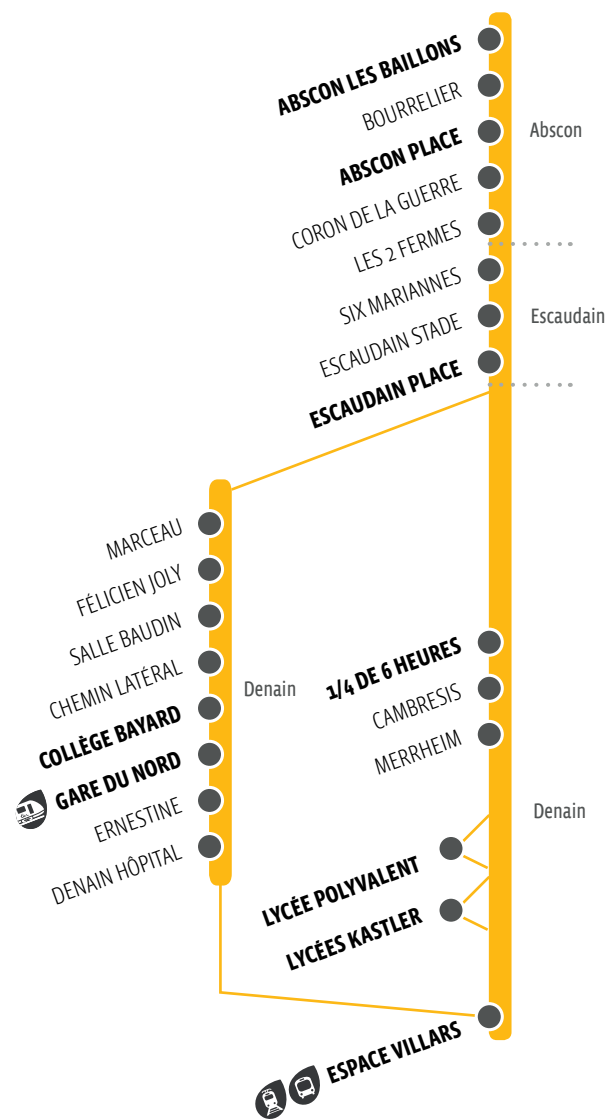

ABONNEMENTS ANNUELS

- Trajets illimités toute l'année
- Mensualités offertes
- Avantages chez nos partenaires
- Invitations surprises
- Jeux-concours exclusifs
- Cadeau de bienvenue

211

PLAN DE LIGNE

ABSCON
→
DENAIN

211 HORAIRES DU LUNDI AU VENDREDI SCOLAIRES

			m	a						m	a	m	a				
SOMAIN	06:34	07:05	08:24	08:24	08:51	11:27	12:37	13:37	14:42	16:14	16:15	17:14	17:15	18:39	19:29		
ABSCON LES BAILLONS	06:38	07:09	08:28	08:28	08:56	11:31	12:41	13:41	14:46	16:18	16:20	17:18	17:20	18:43	19:33		
ABSCON PLACE	06:42	07:12	08:31	08:31	08:59	11:36	12:45	13:45	14:50	16:22	16:24	17:22	17:24	18:47	19:37		
ESCAUDAIN PLACE	06:49	07:21	08:40	08:40	09:06	11:43	12:52	13:52	14:57	16:29	16:31	17:29	17:31	18:54	19:44		
1/4 DE 6 HEURES	07:26	08:45	08:45		
COLLÈGE BAYARD	06:56	09:13	11:50	12:59	13:59	15:04	16:36	16:38	17:36	17:38	19:01	19:51		
GARE DU NORD	06:57	09:14	11:51	13:00	14:00	15:05	16:37	16:39	17:37	17:39	19:02	19:52		
LYCÉE POLYVALENT	07:32	08:51		
LYCÉES KASTLER	07:36	08:55		
DENAIN ESPACE VILLARS	07:01	07:40	08:54	08:59	09:19	11:55	13:04	14:04	15:09	16:41	16:43	17:41	17:43	19:06	19:56		

Commune située en dehors du périmètre urbain de Transvilles.

Tout voyage réalisé en dehors du périmètre urbain de Transvilles sur cette ligne est de la responsabilité de la société qui assure le service.