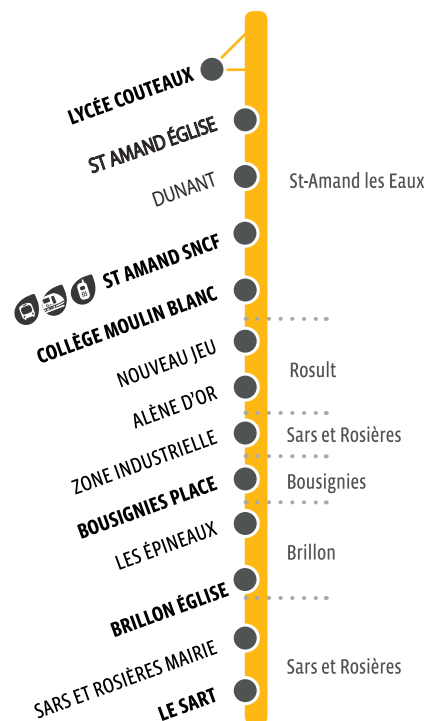

LÉGENDE

Courses virtuelles

sur réservation

Ce service fonctionne uniquement sur réservation, aux horaires indiqués. Il est ouvert à toutes les personnes munies d'un titre Transvilles hors titres scolaires subventionnés.

Pour plus de renseignements et réservation :

☎ 03 27 14 52 52

Pas de service le 1er Mai.

224 HORAIRES DU LUNDI AU VENDREDI SCOLAIRES

		☎ course à réserver	v	m	☎ course à réserver	m	a
ST AMAND SNCF	.....	.....	.....	.....	.....	.....	16:30
LYCEE COUTEAUX	.....	.....	.....	12:20	.....	.....	16:35
ST AMAND EGLISE	07:15	11:09⁽¹⁾	11:15	12:25	15:09	16:35	16:38
ST AMAND SNCF	07:18	11:12	11:18	12:28	15:12	16:38	.....
COLLÈGE MOULIN BLANC	07:20	11:14	11:20	12:30	15:14	16:42	16:42
BOUSIGNIES PLACE	07:29	11:23	11:29	12:41	15:23	16:52	16:52
BRILLON ÉGLISE	07:33	11:27	11:33	12:45	15:27	16:56	16:56
LE SART	07:38	11:32	11:38	12:50	15:32	17:02	17:02
BEUVRY LA FORÊT	07:45	.....	.....	12:56	.....	17:08	17:08
ORCHIES	07:53	.....	.....	13:03	.....	.....	.....

Communes situées en dehors du périmètre urbain de Transvilles. Tout voyage réalisé en dehors du périmètre urbain de Transvilles sur cette ligne est de la responsabilité de la société qui assure le service.
a Les lundis, mardis, jeudis et vendredis. m Seulement le mercredi. v Seulement le vendredi.

☎ Courses virtuelles sur réservation. ⁽¹⁾ Les lundis, mardis, mercredis, jeudis.

224 HORAIRES DU SAMEDI SCOLAIRE

		☎ course à réserver	☎ course à réserver	
ST AMAND EGLISE	07:16	11:09	15:09	16:35
ST AMAND SNCF	07:19	11:12	15:12	16:38
COLLÈGE MOULIN BLANC	07:21	11:14	15:14	16:42
BOUSIGNIES PLACE	07:30	11:23	15:23	16:52
BRILLON ÉGLISE	07:34	11:27	15:27	16:56
LE SART	07:39	11:32	15:32	17:02
BEUVRY LA FORÊT	07:45	.....	.....	17:08
ORCHIES	07:53	.....	.....	.....