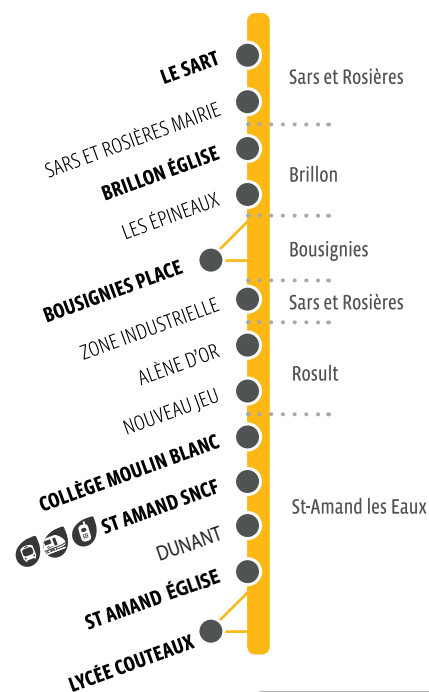

COMMERÇANTS - PARTENAIRES

Les titres de transport Transvilles sont disponibles dans les points de vente sur tout notre réseau (bureaux de tabac, presse...).
Liste disponible sur : www.transvilles.com

AGENCES COMMERCIALES

Information, Conseil, Vente

Valenciennes - Place du Hainaut

- Lignes T1/T2 - Station "Hôtel de ville"
  du lundi au vendredi de 9h à 18h
  samedi de 9h à 17h

• Denain - Espace Villars

Ligne T1 - Station "Espace Villars"
du lundi au vendredi de 9h à 18h
1er et dernier samedi du mois de 9h à 13h

ALLÔ TRANSVILLES

03 27 14 52 52

du lundi au vendredi de 9h à 18h

224

PLAN
DE LIGNE

SARS ET ROSIÈRES → ST-AMAND

Courses virtuelles

sur réservation

Ce service fonctionne uniquement sur réservation, aux horaires indiqués. Il est ouvert à toutes les personnes munies d'un titre Transvilles hors titres scolaires subventionnés.

Pour plus de renseignements et réservation :

03 27 14 52 52

Pas de service le 1er Mai.

Horaires donnés à titre indicatif, susceptibles d'évoluer en fonction des conditions de circulation.

224 HORAIRES DU LUNDI AU VENDREDI SCOLAIRES

		course à réserver	m	course à réserver	
ORCHIES	07:56	.....	13:11	.....	17:17
BEUVRY LA FORÊT	08:13	.....	13:23	.....	17:28
LE SART	08:19	11:09	13:29	15:09	17:34
BRILLON ÉGLISE	08:23	11:13	13:33	15:13	17:39
BOUSIGNIES PLACE	08:27	11:17	13:37	15:17	.....
COLLÈGE MOULIN BLANC	08:38	11:28	13:48	15:28	17:50
ST AMAND SNCF	08:40	11:30	13:50	15:30	17:55
ST AMAND EGLISE	08:43	11:33	13:53	15:33	.....
LYCEE COUTEAUX	08:46	.....	.....	.....	18:00

Communes situées en dehors du périmètre urbain de Transvilles. Tout voyage réalisé en dehors du périmètre urbain de Transvilles sur cette ligne est de la responsabilité de la société qui assure le service.

Courses virtuelles sur réservation.
m Seulement le mercredi.

224 HORAIRES DU SAMEDI SCOLAIRE

		course à réserver	course à réserver	
ORCHIES	08:01	.....	.....	17:17
BEUVRY LA FORÊT	08:13	.....	.....	17:28
LE SART	08:19	11:09	15:09	17:34
BRILLON ÉGLISE	08:23	11:13	15:13	17:39
BOUSIGNIES PLACE	08:27	11:17	15:17	.....
COLLÈGE MOULIN BLANC	08:38	11:28	15:28	17:50
ST AMAND SNCF	08:40	11:30	15:30	17:55
ST AMAND EGLISE	08:43	11:33	15:33	.....
LYCEE COUTEAUX	.....	.....	.....	18:00

Communes situées en dehors du périmètre urbain de Transvilles. Tout voyage réalisé en dehors du périmètre urbain de Transvilles sur cette ligne est de la responsabilité de la société qui assure le service.

Courses virtuelles sur réservation.

224 DU LUNDI AU SAMEDI VACANCES SCOLAIRES

		course à réserver	course à réserver	
ORCHIES	08:01	.....	.....	17:17
BEUVRY LA FORÊT	08:13	.....	.....	17:28
LE SART	08:19	11:09	15:09	17:34
BRILLON ÉGLISE	08:23	11:13	15:13	17:39
BOUSIGNIES PLACE	08:27	11:17	15:17	.....
COLLÈGE MOULIN BLANC	08:38	11:28	15:28	17:50
ST AMAND SNCF	08:40	11:30	15:30	17:55
ST AMAND EGLISE	08:43	11:33	15:33	.....
LYCEE COUTEAUX	.....	.....	.....	18:00

Communes situées en dehors du périmètre urbain de Transvilles. Tout voyage réalisé en dehors du périmètre urbain de Transvilles sur cette ligne est de la responsabilité de la société qui assure le service.

Courses virtuelles sur réservation.

224

Horaires valables à partir du 04.09.2017
Edition septembre 2018

ST-AMAND

ROSULT

SARS ET ROSIÈRES

BOUSIGNIES

BRILLON

SARS ET ROSIÈRES