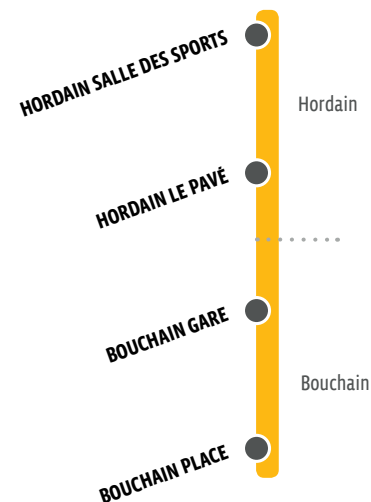

308 HORAIRES DU LUNDI AU VENDREDI SCOLAIRES

CAMBRAI	07:30	12:10	15:20	16:10	17:20	18:20
ESCAUDOEUVRES	07:37	12:15	15:27	16:17	17:25	18:27
IWUY	07:45	12:25	15:34	16:24	17:38	18:41

HORDAIN S. DES SPORTS	.....	12:31	15:41	16:31	17:46	18:49
HORDAIN LE PAVÉ	.....	12:33	15:43	16:33	17:48	18:51
BOUCHAIN GARE	07:53	12:38	15:48	16:38	17:55	18:56
BOUCHAIN PLACE	07:55	12:40	15:50	16:40	17:57	18:58

Communes situées en dehors du périmètre urbain de Transvilles.
Tout voyage réalisé en dehors du périmètre urbain de Transvilles sur cette ligne est de la responsabilité de la société qui assure le service.

308 HORAIRES DU SAMEDI SCOLAIRE

CAMBRAI	07:30	12:10	16:10
ESCAUDOEUVRES	07:37	12:15	16:17
IWUY	07:45	12:25	16:24

HORDAIN S. DES SPORTS	.....	12:31	16:31
HORDAIN LE PAVÉ	.....	12:33	16:33
BOUCHAIN GARE	07:53	12:38	16:38
BOUCHAIN PLACE	07:55	12:40	16:40

308 HORAIRES DU LUNDI AU SAMEDI VACANCES SCOLAIRES

			W	W	W	
CAMBRAI	07:30	12:10	15:20	16:10	17:20	18:20
ESCAUDOEUVRES	07:37	12:15	15:27	16:17	17:25	18:27
IWUY	07:45	12:25	15:34	16:24	17:38	18:41

HORDAIN S. DES SPORTS	.....	12:31	15:41	16:31	17:46	18:49
HORDAIN LE PAVÉ	.....	12:33	15:43	16:33	17:48	18:51
BOUCHAIN GARE	07:53	12:38	15:48	16:38	17:55	18:56
BOUCHAIN PLACE	07:55	12:40	15:50	16:40	17:57	18:58

Communes situées en dehors du périmètre urbain de Transvilles.
Tout voyage réalisé en dehors du périmètre urbain de Transvilles sur cette ligne est de la responsabilité de la société qui assure le service.

w Du Lundi au Vendredi.

Pas de service le 1er Mai.

Horaires donnés à titre indicatif, susceptibles d'évoluer en fonction des conditions de circulation.

Informations clients