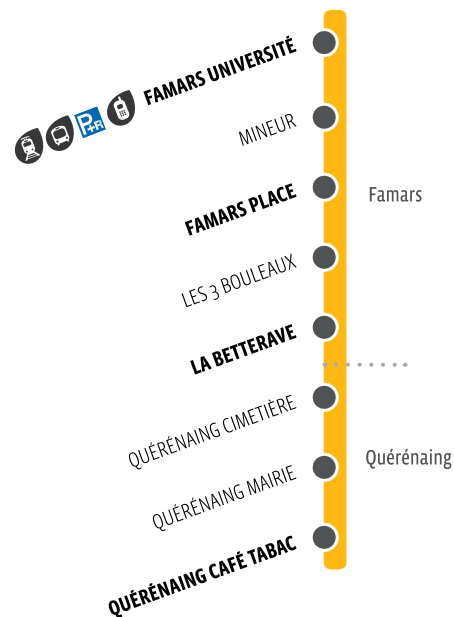

Trans_L333_092017

333

PLAN
DE LIGNEFAMARS
→
QUÉRÉNAING

333 HORAIRES DU LUNDI AU VENDREDI SCOLAIRES

FAMARS UNIVERSITÉ	07:32	11:47	13:07	16:07	17:07	18:17
FAMARS PLACE	07:36	11:51	13:11	16:11	17:11	18:21
LA BETTERAVE	07:41	11:56	13:16	16:16	17:16	18:26
QUÉRÉNAING CAFÉ TABAC	07:45	12:00	13:20	16:20	17:20	18:30

SOLESMES	08:23	12:27	13:55	16:47	17:55	19:05
----------	-------	-------	-------	-------	-------	-------

Commune située en dehors du périmètre urbain de Transvilles.

Tout voyage réalisé en dehors du périmètre urbain de Transvilles sur cette ligne est de la responsabilité de la société qui assure le service.