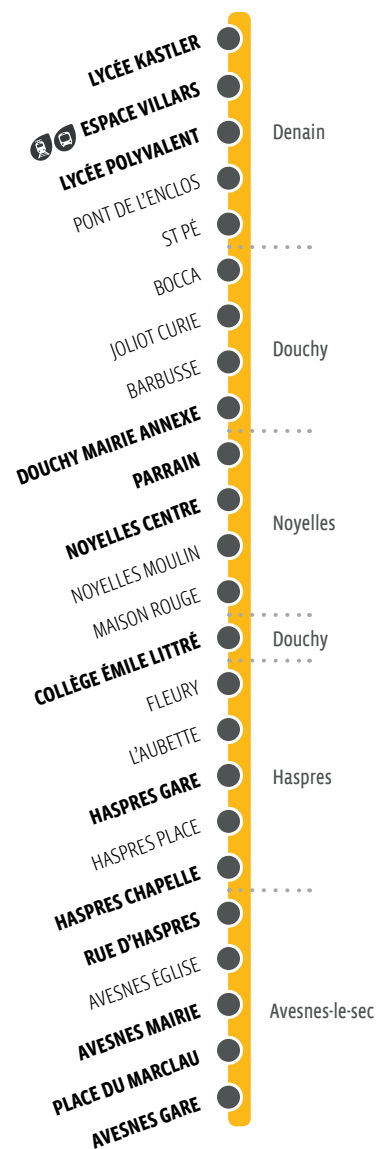

Information, Conseil, Vente

- Valenciennes - Place du Hainaut
Lignes T1/T2 - Station "Hôtel de ville"
du lundi au vendredi de 9h à 18h
samedi de 9h à 17h
- Denain - Espace Villars
Ligne T1 - Station "Espace Villars"
du lundi au vendredi de 9h à 18h
1er et dernier samedi du mois de 9h à 13h

DOUCHY

NOYELLES-SUR-SELLE

HASPRES

AVESNES-LE-SEC

Trans_L334_092017

GRUPE RATP

LÉGENDE

334 HORAIRES DU LUNDI AU VENDREDI SCOLAIRES

		a	m	a	a	m	m	a	
LYCÉE KASTLER	12:10	16:10	17:10	18:15
DENAIN ESPACE VILLARS	07:40	12:05	12:15	16:15	17:15	17:15	18:15	18:20	19:15
LYCÉE POLYVALENT	07:42	12:07	12:17	16:17	17:17	17:17	18:17	18:22	19:17
DOUCHY MAIRIE ANNEXE	07:52	12:17	12:27	16:27	17:27	17:27	18:27	18:32	19:27
PARRAIN	07:53	12:18	12:28	16:28	17:28	17:28	18:28	18:33	19:28
NOYELLES CENTRE	07:56	12:21	12:31	16:31	17:31	17:31	18:31	18:36	19:31
COLLÈGE ÉMILE LITTRÉ	12:38	16:38	17:38
HASPRES GARE	08:07	12:32	12:44	16:44	17:44	17:42	18:42	18:47	19:42
HASPRES CHAPELLE	08:09	12:34	12:46	16:46	17:46	17:44	18:44	18:49	19:44
RUE D'HASPRES	08:12	12:37	12:49	16:49	17:49	17:47	18:47	18:52	19:47
AVESNES MAIRIE	08:14	12:39	12:51	16:51	17:51	17:49	18:49	18:54	19:49
PLACE DU MARCLAU	08:15	12:40	12:52	16:52	17:52	17:50	18:50	18:55	19:50
AVESNES GARE	12:41	12:53	16:53	17:53	17:51	18:51	18:56
VILLERS EN CAUCHIES	12:43	12:55	16:55	17:55	17:53	18:53	18:58
AVESNES LES AUBERT	12:57	13:09	17:10	18:10	18:08	19:08	19:13