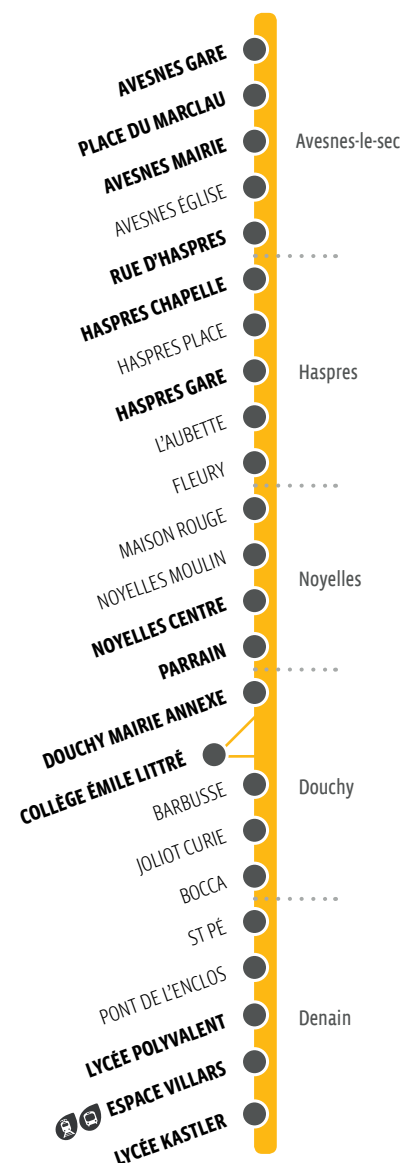

COMMERÇANTS - PARTENAIRES

Les titres de transport Transvilles sont disponibles dans les points de vente sur tout notre réseau (bureaux de tabac, presse...).
Liste disponible sur : www.transvilles.com

AGENCES COMMERCIALES

Information, Conseil, Vente

- Valenciennes - Place du Hainaut
  Lignes T1/T2 - Station "Hôtel de ville"
  du lundi au vendredi de 9h à 18h
  samedi de 9h à 17h
- Denain - Espace Villars
  Ligne T1 - Station "Espace Villars"
  du lundi au vendredi de 9h à 18h
  1er et dernier samedi du mois de 9h à 13h

ALLÔ TRANSVILLES

03 27 14 52 52
du lundi au vendredi de 9h à 18h

334

PLAN DE LIGNE

AVESNES-LE-SEC
→
DENAIN

334 HORAIRES DU LUNDI AU VENDREDI SCOLAIRES

AVESNES LES AUBERT	.....	06:45	.....	.....	13:15	.....	18:15
VILLERS EN CAUCHIES	.....	06:57	.....	.....	13:27	.....	18:27

AVESNES GARE	.....	06:59	.....	.....	13:29	.....	18:29
PLACE DU MARCLAU	06:30	07:00	08:15	10:15	13:30	17:40	18:30
AVESNES MAIRIE	06:31	07:01	08:16	10:16	13:31	17:41	18:31
RUE D'HASPRES	06:33	07:03	08:18	10:18	13:33	17:43	18:33
HASPRES CHAPELLE	06:37	07:07	08:22	10:22	13:37	17:47	18:37
HASPRES GARE	06:39	07:09	08:24	10:24	13:40	17:49	18:40
NOYELLES CENTRE	06:48	07:17	08:32	10:32	13:49	17:57	18:49
PARRAIN	06:49	07:18	08:33	10:33	13:50	17:58	18:50
DOUCHY MAIRIE ANNEXE	06:52	07:21	08:36	10:36	13:53	18:01	18:53
COLLÈGE ÉMILE LITTRÉ	.....	07:25	08:40	.....	.....	.....	.....
LYCÉE POLYVALENT	07:04	07:35	08:51	10:48	14:07	18:13	19:07
DENAIN ESPACE VILLARS	07:06	07:37	08:53	10:50	14:10	18:15	19:10
LYCÉE KASTLER	.....	07:40	08:57	.....	.....	.....	.....

Communes situées en dehors du périmètre urbain de Transvilles.

Tout voyage réalisé en dehors du périmètre urbain de Transvilles sur cette ligne est de la responsabilité de la société qui assure le service.

334 HORAIRES DU SAMEDI SCOLAIRE

AVESNES LES AUBERT	06:45	.....	.....	13:15	.....	18:15
VILLERS EN CAUCHIES	06:57	.....	.....	13:27	.....	18:27

AVESNES GARE	06:59	.....	.....	13:29	.....	18:29
PLACE DU MARCLAU	07:00	08:15	10:15	13:30	17:40	18:30
AVESNES MAIRIE	07:01	08:16	10:16	13:31	17:41	18:31
RUE D'HASPRES	07:03	08:18	10:18	13:33	17:43	18:33
HASPRES CHAPELLE	07:07	08:22	10:22	13:37	17:47	18:37
HASPRES GARE	07:09	08:24	10:24	13:40	17:49	18:40
NOYELLES CENTRE	07:17	08:32	10:32	13:49	17:57	18:49
PARRAIN	07:18	08:33	10:33	13:50	17:58	18:50
DOUCHY MAIRIE ANNEXE	07:21	08:36	10:36	13:53	18:01	18:53
COLLÈGE ÉMILE LITTRÉ	07:25	08:40	.....	.....	.....	.....
LYCÉE POLYVALENT	07:35	08:51	10:48	14:07	18:13	19:07
DENAIN ESPACE VILLARS	07:37	08:53	10:50	14:10	18:15	19:10
LYCÉE KASTLER	07:40	08:57	.....	.....	.....	.....

334 DU LUNDI AU SAMEDI VACANCES SCOLAIRES

AVESNES LES AUBERT	06:45	.....	13:15	.....	18:15
VILLERS EN CAUCHIES	06:57	.....	13:27	.....	18:27

AVESNES GARE	06:59	.....	13:29	.....	18:29
PLACE DU MARCLAU	07:00	10:15	13:30	17:40	18:30
AVESNES MAIRIE	07:01	10:16	13:31	17:41	18:31
RUE D'HASPRES	07:03	10:18	13:33	17:43	18:33
HASPRES CHAPELLE	07:07	10:22	13:37	17:47	18:37
HASPRES GARE	07:09	10:24	13:40	17:49	18:40
NOYELLES CENTRE	07:17	10:32	13:49	17:57	18:49
PARRAIN	07:18	10:33	13:50	17:58	18:50
DOUCHY MAIRIE ANNEXE	07:21	10:36	13:53	18:01	18:53
LYCÉE POLYVALENT	07:34	10:48	14:07	18:13	19:07
DENAIN ESPACE VILLARS	07:35	10:50	14:10	18:15	19:10

Communes situées en dehors du périmètre urbain de Transvilles.

Tout voyage réalisé en dehors du périmètre urbain de Transvilles sur cette ligne est de la responsabilité de la société qui assure le service.

Pas de service le 1er Mai.

Horaires donnés à titre indicatif,
susceptibles d'évoluer en fonction
des conditions de circulation.

334