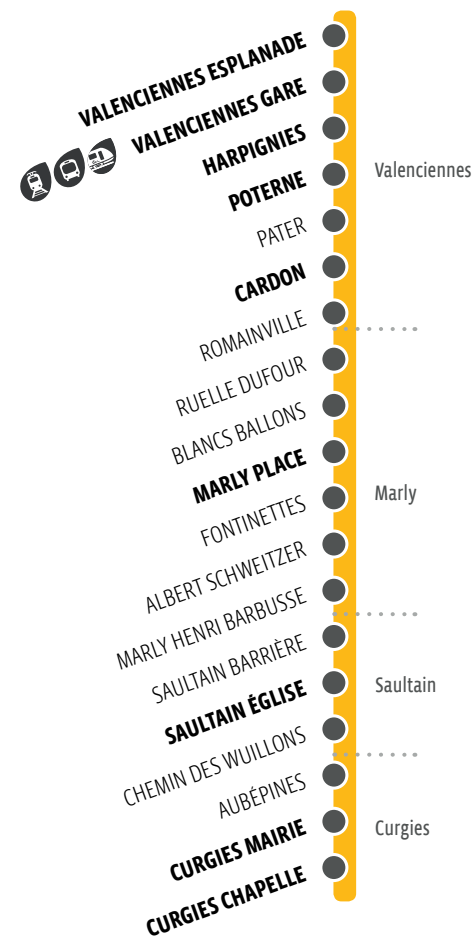

W Du Lundi au Vendredi.

401 HORAIRES DES DIMANCHES ET FÊTES

MAUBEUGE	13:20	16:20
BAVAY	13:50	16:50
JENLAIN	14:06	17:06

CURGIES CHAPELLE	14:10	17:10
CURGIES MAIRIE	14:12	17:12
SAULTAIN ÉGLISE	14:15	17:15
MARLY PLACE	14:22	17:22
CARDON	14:26	17:26
POTERNE	14:28	17:28
HARPIGNIES	14:31	17:31
VALENCIENNES GARE	14:34	17:34
VALENCIENNES ESPLANADE	14:37	17:37

Pas de service le 1^{er} Mai.

Horaires donnés à titre indicatif, susceptibles d'évoluer en fonction des conditions de circulation.

401

Horaires valables à partir du 04.09.2017
Edition septembre 2018

VALENCIENNES
MARLY
SAULTAIN
CURGIES

401

PLAN
DE LIGNE

VALENCIENNES

CURGIES

401 HORAIRES DU LUNDI AU VENDREDI SCOLAIRES

VALENCIENNES ESPLANADE	06:10	07:00	08:10	11:25	12:25	16:20	17:15	18:15	19:15
VALENCIENNES GARE	06:13	07:03	08:13	11:28	12:28	16:23	17:18	18:18	19:18
HARPIGNIES	06:16	07:06	08:16	11:31	12:31	16:26	17:21	18:21	19:21
POTERNE	06:17	07:09	08:19	11:34	12:34	16:29	17:24	18:24	19:24
CARDON	06:19	07:11	08:21	11:36	12:36	16:31	17:26	18:26	19:26
MARLY PLACE	06:23	07:15	08:25	11:40	12:40	16:35	17:30	18:30	19:30
SAULTAIN EGLISE	06:30	07:22	08:32	11:47	12:47	16:43	17:37	18:37	19:37
CURGIES MAIRIE	06:34	07:26	08:36	11:51	12:51	16:46	17:41	18:41	19:41
CURGIES CHAPELLE	06:35	07:27	08:37	11:52	12:52	16:47	17:42	18:42	19:42

JENLAIN	06:40	07:32	08:42	11:57	12:57	16:52	17:47	18:47	19:47
BAVAY	06:59	07:48	08:58	12:13	13:13	17:08	18:03	19:03	20:03
MAUBEUGE	07:28	08:22	09:27	12:47	13:47	17:37	18:32	19:32	...

Communes situées en dehors du périmètre urbain de Transvilles.
 Tout voyage réalisé en dehors du périmètre urbain de Transvilles sur cette ligne est de la responsabilité de la société qui assure le service.