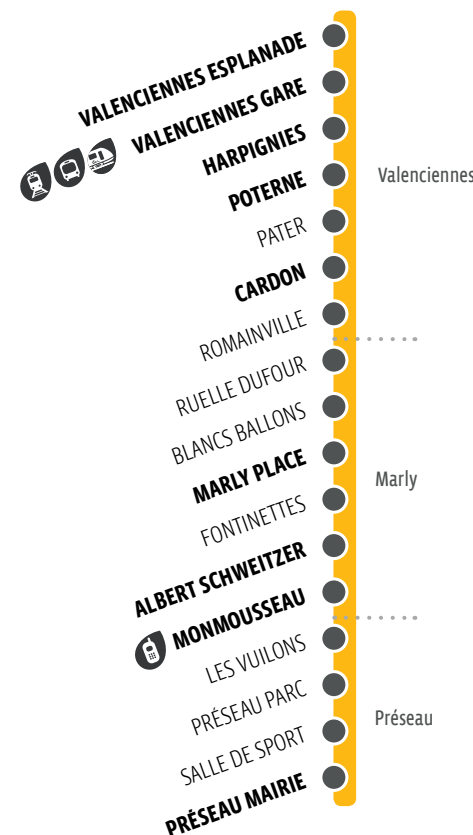

w Du Lundi au Vendredi.

403 HORAIRES DU SAMEDI SCOLAIRE

LE QUESNOY	06:45	08:55	13:05
VILLERS POL	07:07	09:17	13:33

PRÉSEAU MAIRIE	07:00	07:13	09:23	13:39
MONMOUSSEAU	07:06	07:19	09:29	13:45
ALBERT SCHWEITZER	07:08	07:21	09:31	13:47
MARLY PLACE	07:10	07:23	09:33	13:49
CARDON	07:14	07:27	09:37	13:53
POTERNE	07:16	07:29	09:39	13:55
HARPIGNIES	07:18	07:33	09:43	13:59
VALENCIENNES GARE	07:22	07:35	09:45	14:01
VALENCIENNES ESPLANADE	07:25	07:38	09:48	14:04

403

Horaires valables à partir du 04.09.2017
Edition septembre 2018VALENCIENNES
MARLY
PRÉSEAUPas de service le 1^{er} Mai.

Horaires donnés à titre indicatif, susceptibles d'évoluer en fonction des conditions de circulation.