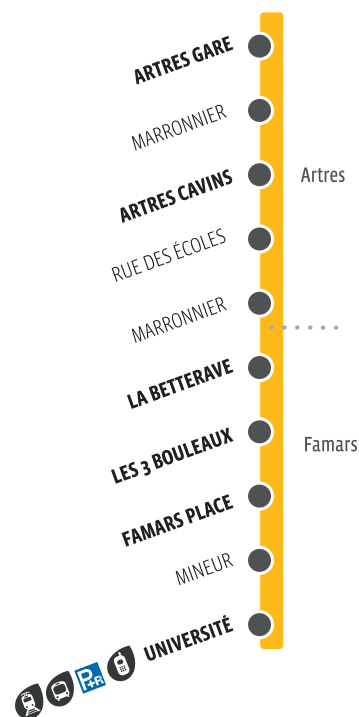

Information, Conseil, Vente

- Valenciennes - Place du Hainaut
• Lignes T1/T2 - Station "Hôtel de ville"
du lundi au vendredi de 9h à 18h
samedi de 9h à 17h
- Denain - Espace Villars
Ligne T1 - Station "Espace Villars"
du lundi au vendredi de 9h à 18h
1er et dernier samedi du mois de 9h à 13h

ALLÔ TRANSVILLES

03 27 14 52 52
du lundi au vendredi de 9h à 18h

420

PLAN
DE LIGNE

ARTRES
→
FAMARS

420 HORAIRES DU LUNDI AU VENDREDI SCOLAIRES

		m	a	a	a
LE QUESNOY	06:15	12:30	16:10	17:00	18:05
ARTRES GARE	06:53	13:12	16:53	17:41	18:46
ARTRES CAVINS	06:56	13:15	16:56	17:44	18:49
LA BETTERAVE	07:00	13:19	17:00	17:48	18:53
LES 3 BOULEAUX	07:02	13:21	17:02	17:50	18:55
FAMARS PLACE	07:04	13:23	17:04	17:52	18:57
UNIVERSITÉ	07:08	13:27	17:08	17:56	19:01

Communes situées en dehors du périmètre urbain de Transvilles.
Tout voyage réalisé en dehors du périmètre urbain de Transvilles sur cette ligne est de la responsabilité de la société qui assure le service.