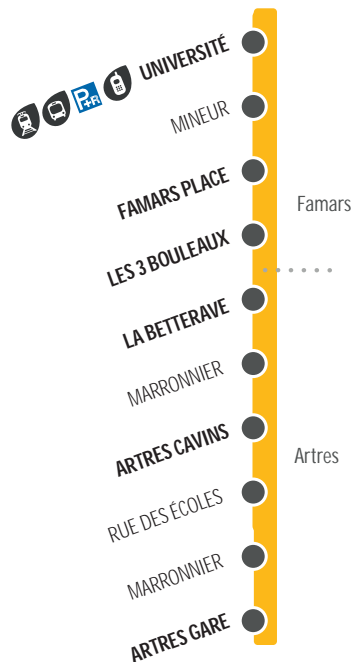

420 HORAIRES DU LUNDI AU SAMEDI VACANCES SCOLAIRES

LE QUESNOY	06:15
ARTRES GARE	06:53
ARTRES CAVINS	06:56
LA BETTERAVE	07:00
LES 3 BOULEAUX	07:02
FAMARS PLACE	07:04
UNIVERSITÉ	07:08

Communes situées en dehors du périmètre urbain de Transvilles.
Tout voyage réalisé en dehors du périmètre urbain de Transvilles sur cette ligne est de la responsabilité de la société qui assure le service.

Pas de service le 1^{er} Mai.

Horaires donnés à titre indicatif, susceptibles d'évoluer en fonction des conditions de circulation.

420 

Horaires valables à partir du 01.01.2019

FAMARS
ARTRES

420

PLAN
DE LIGNEFAMARS
→
ARTRES**420** HORAIRES DU LUNDI AU VENDREDI SCOLAIRES

UNIVERSITÉ	07:15	13:30	18:00
FAMARS PLACE	07:18	13:33	18:03
LES 3 BOULEAUX	07:20	13:35	18:05
LA BETTERAVE	07:22	13:37	18:07
ARTRES CAVINS	07:26	13:42	18:12
ARTRES GARE	07:29	13:45	18:15

LE QUESNOY	07:52	14:22	18:43
------------	-------	-------	-------