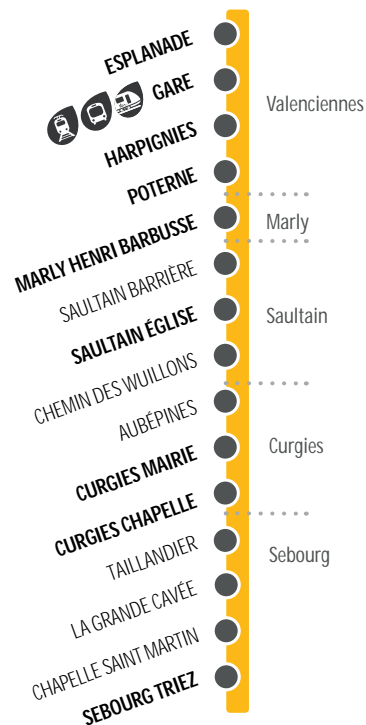

SEBOURG

450

PLAN
DE LIGNE

VALENCIENNES

SEBOURG

LÉGENDE

TRAM

BUS

TER

**450** HORAIRES DU LUNDI AU VENDREDI SCOLAIRES

	a		
ESPLANADE	12:00	17:00	18:00
GARE	12:03	17:03	18:03
HARPIGNIES	12:07	17:07	18:07
POTERNE	12:09	17:09	18:09
MARLY HENRI BARBUSSE	12:22	17:22	18:22
SAULTAIN ÉGLISE	12:27	17:27	18:27
CURGIES MAIRIE	12:31	17:31	18:31
CURGIES CHAPELLE	12:32	17:32	18:32
SEBOURG TRIEZ	12:38	17:38	18:38