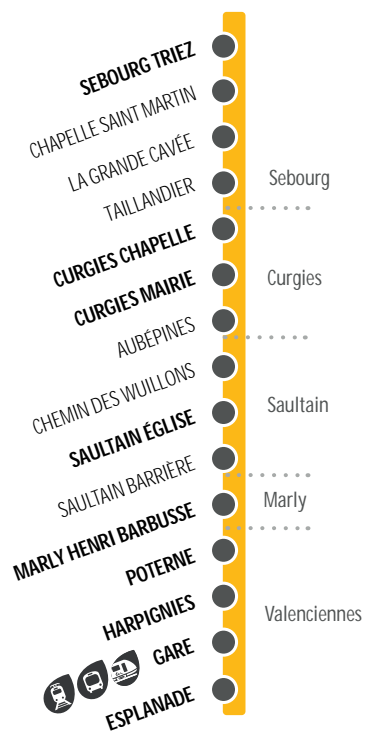

Information, Conseil, Vente

Valenciennes - Place du Hainaut

- Lignes T1/T2 - Station "Hôtel de ville"
du lundi au vendredi de 9h à 18h
samedi de 9h à 17h

Denain - Espace Villars

- Ligne T1 - Station "Espace Villars"
du lundi au vendredi de 9h à 18h
1er et dernier samedi du mois de 9h à 13h

ALLÔ TRANSVILLES

03 27 14 52 52

du lundi au vendredi de 9h à 18h

450

PLAN
DE LIGNE

SEBOURG
→
VALENCIENNES

450 HORAIRES DU LUNDI AU VENDREDI SCOLAIRES

	a	m
LE QUESNOY	06:10	12:30 12:30
SEBOURG TRIEZ	07:01	13:21 13:26
CURGIES CHAPELLE	07:07	13:27 13:32
CURGIES MAIRIE	07:08	13:28 13:33
SAULTAIN ÉGLISE	07:12	13:32 13:37
MARLY HENRI BARBUSSE	07:17	13:37 13:42
POTERNE	07:29	13:49 13:54
HARPIGNIES	07:30	13:50 13:55
GARE	07:35	13:55 14:00
ESPLANADE	07:38	13:58 14:03