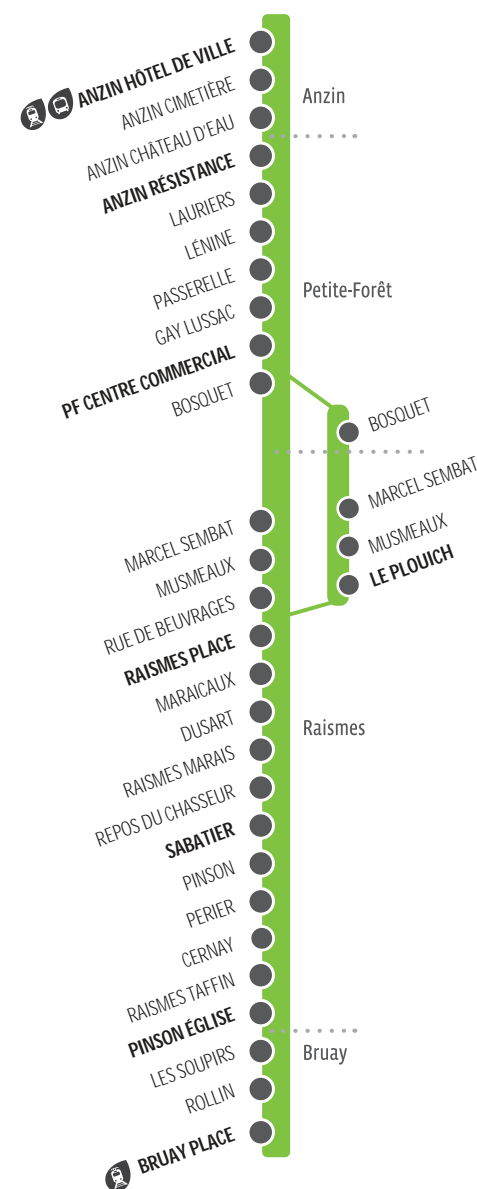

ANZIN
→
BRUAY

LÉGENDE

S2 HORAIRES DU LUNDI AU VENDREDI SCOLAIRES

ANZIN HÔTEL DE VILLE	06:16	06:45	07:15	07:45	08:19	08:51	09:32	10:12	10:49	11:32	12:07	12:44	13:24	14:02	14:46	15:21	15:48	16:22	16:57	17:28	17:51	18:22	18:59	20:13
ANZIN RÉSISTANCE	06:20	06:49	07:19	07:49	08:23	08:55	09:36	10:16	10:53	11:36	12:11	12:48	13:28	14:06	14:50	15:25	15:52	16:26	17:01	17:32	17:55	18:26	19:03	20:16
PF CENTRE COMMERCIAL	06:24	06:53	07:23	07:53	08:28	09:00	09:41	10:21	10:58	11:41	12:16	12:53	13:33	14:11	14:55	15:30	15:57	16:31	17:06	17:38	18:00	18:31	19:08	20:20
LE PLOUICH	09:46
RAISMES PLACE	06:29	06:59	07:29	08:00	08:35	09:06	09:48	10:28	11:05	11:48	12:23	13:01	13:40	14:18	15:02	15:37	16:04	16:39	17:14	17:46	18:08	18:38	19:14	20:26
SABATIER	06:33	07:03	07:33	08:04	08:39	09:10	09:52	10:32	11:09	11:52	12:27	13:05	13:44	14:22	15:06	15:42	16:09	16:44	17:19	17:51	18:12	18:42	19:18	20:30
PINSON ÉGLISE	06:37	07:07	07:37	08:08	08:44	09:14	09:56	10:36	11:13	11:56	12:31	13:09	13:48	14:27	15:11	15:47	16:14	16:49	17:24	17:56	18:17	18:46	19:22	20:34
BRUAY PLACE	06:41	07:12	07:42	08:13	08:49	09:19	10:01	10:41	11:18	12:01	12:36	13:14	13:53	14:32	15:16	15:52	16:19	16:54	17:29	18:01	18:22	18:51	19:27	20:38