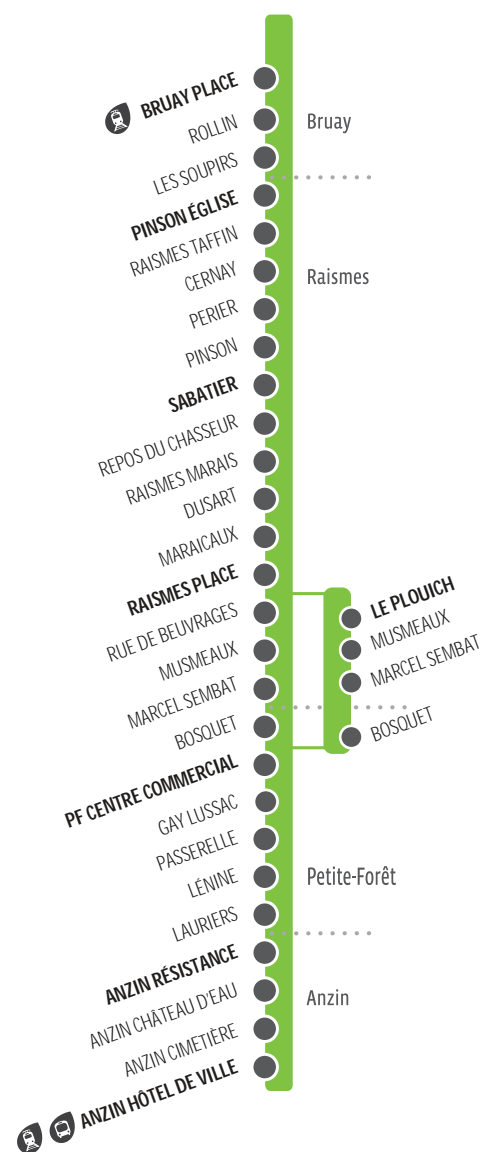

S2 HORAIRES DES DIMANCHES ET FÊTES

ANZIN HÔTEL DE VILLE	08:56	10:06	11:16	12:26	13:36	14:45	15:56	17:06	18:15	19:26
ANZIN RÉSISTANCE	08:59	10:10	11:20	12:30	13:40	14:49	16:00	17:10	18:19	19:30
PF CENTRE COMMERCIAL	09:03	10:14	11:24	12:34	13:44	14:53	16:04	17:14	18:23	19:34
LE PLOUICH	10:18
RAISMES PLACE	09:08	10:20	11:30	12:39	13:49	14:59	16:10	17:20	18:29	19:39
SABATIER	09:12	10:24	11:34	12:43	13:53	15:03	16:14	17:24	18:33	19:43
PINSON ÉGLISE	09:16	10:28	11:38	12:47	13:57	15:07	16:18	17:28	18:37	19:46
BRUAY PLACE	09:20	10:32	11:42	12:51	14:01	15:12	16:22	17:33	18:42	19:50

Pas de service le 1^{er} Mai.

Horaires donnés à titre indicatif, susceptibles d'évoluer en fonction des conditions de circulation.

HORAIRES VALABLES À PARTIR DU 2/09/2019

S2

Bruay
Raismes
Petite-Forêt
Anzin

LÉGENDE

**S2** HORAIRES DU LUNDI AU VENDREDI SCOLAIRES

BRUAY PLACE	06:07	06:41	07:04	07:41	08:11	08:45	09:28	10:06	10:48	11:30	12:08	12:41	13:19	13:58	14:41	15:09	15:39	16:15	16:41	17:07	17:43	18:22	19:36
PINSON ÉGLISE	06:10	06:45	07:08	07:45	08:15	08:49	09:32	10:10	10:51	11:33	12:11	12:44	13:23	14:02	14:44	15:12	15:42	16:18	16:45	17:10	17:47	18:25	19:39
SABATIER	06:16	06:51	07:15	07:52	08:22	08:56	09:39	10:16	10:57	11:39	12:17	12:50	13:30	14:09	14:50	15:18	15:48	16:24	16:51	17:16	17:53	18:31	19:44
RAISMES PLACE	06:21	06:56	07:21	07:58	08:29	09:01	09:44	10:21	11:02	11:44	12:22	12:55	13:35	14:14	14:55	15:23	15:53	16:29	16:56	17:21	17:58	18:36	19:48
LE PLOUICH	11:45
PF CENTRE COMMERCIAL	06:27	07:02	07:28	08:04	08:37	09:07	09:50	10:28	11:08	11:50	12:28	13:02	13:42	14:20	15:01	15:29	16:00	16:36	17:04	17:28	18:06	18:42	19:53
ANZIN RÉSISTANCE	06:32	07:07	07:34	08:10	08:42	09:12	09:55	10:33	11:13	11:55	12:33	13:07	13:47	14:25	15:06	15:35	16:06	16:42	17:10	17:34	18:12	18:48	19:58
ANZIN HÔTEL DE VILLE	06:35	07:10	07:38	08:14	08:46	09:16	09:58	10:36	11:16	11:58	12:36	13:10	13:50	14:28	15:09	15:39	16:10	16:46	17:14	17:38	18:16	18:51	20:01