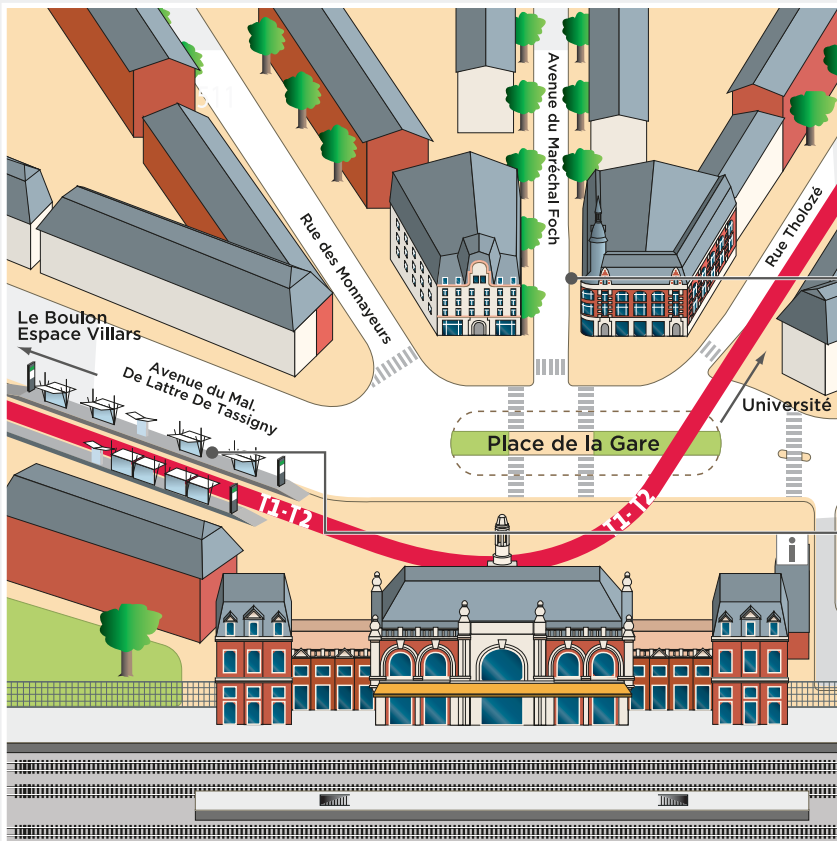

STATION GARE

1	Saultain
15	Crespin Quiévrechain
16	Vicq Rombies Toyota
S1	Bruay Place
100 Express	Hergnies
103	Verchain
131	Sebourg
401	Curgies
403	Préseau
450	Sebourg
1	Petite-Forêt
S1	Valenciennes Vosges
30	Denain E.Villars
131	Valenciennes Esplanade
401	Valenciennes Esplanade
403	Valenciennes Esplanade
450	Valenciennes Esplanade