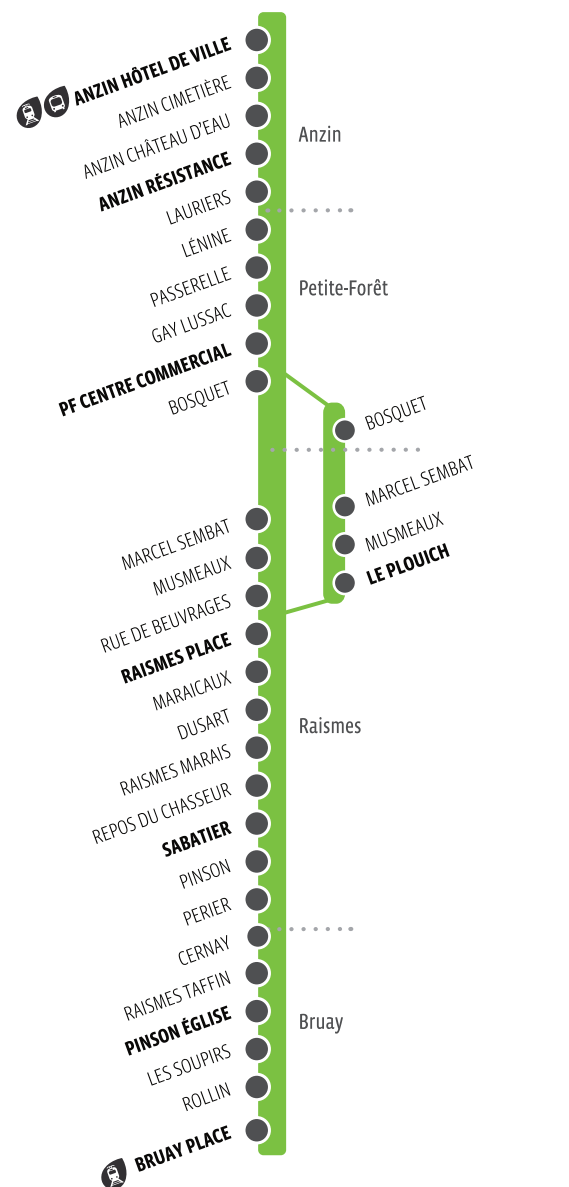

S2

PLAN DE LIGNE

ANZIN
→
BRUAY

COMMERÇANTS - PARTENAIRES

Les titres de transport Transvilles sont disponibles dans les points de vente sur tout notre réseau (bureaux de tabac, presse...).
Liste disponible sur : www.transvilles.com

AGENCES COMMERCIALES

Information, Conseil, Vente

- Valenciennes - Place du Hainaut
• Lignes T1/T2 - Station "Hôtel de ville"
du lundi au vendredi de 9h à 18h
samedi de 9h à 17h

- Denain - Espace Villars
Ligne T1 - Station "Espace Villars"
du lundi au vendredi de 9h à 18h
1er et dernier samedi du mois de 9h à 13h

ALLÔ TRANSVILLES

03 27 14 52 52
du lundi au vendredi de 9h à 18h

Site internet
www.transvilles.com
Suivez-nous sur Facebook

S2 HORAIRES DU LUNDI AU VENDREDI SCOLAIRES

ANZIN HÔTEL DE VILLE	06:16	06:45	07:15	07:45	08:19	08:51	09:32	10:12	10:49	11:32	12:07	12:44	13:24	14:02	14:46	15:21	15:48	16:22	16:57	17:27	17:51	18:22	18:59	20:13
ANZIN RÉSISTANCE	06:20	06:49	07:19	07:50	08:23	08:55	09:36	10:16	10:53	11:36	12:12	12:48	13:28	14:06	14:50	15:25	15:52	16:26	17:02	17:32	17:56	18:26	19:03	20:17
PF CENTRE COMMERCIAL	06:24	06:53	07:23	07:54	08:27	08:59	09:41	10:21	10:58	11:41	12:16	12:52	13:33	14:11	14:55	15:30	15:57	16:31	17:07	17:38	18:01	18:31	19:08	20:21
LE PLOUICH	09:45
RAISMES PLACE	06:29	06:59	07:29	08:00	08:33	09:05	09:47	10:27	11:04	11:47	12:22	12:58	13:39	14:17	15:01	15:36	16:03	16:38	17:14	17:45	18:08	18:38	19:15	20:26
SABATIER	06:33	07:03	07:33	08:04	08:37	09:09	09:51	10:31	11:08	11:51	12:26	13:02	13:43	14:21	15:05	15:40	16:07	16:43	17:19	17:50	18:13	18:42	19:19	20:30
PINSON ÉGLISE	06:37	07:07	07:37	08:08	08:41	09:13	09:55	10:35	11:12	11:55	12:30	13:06	13:47	14:25	15:10	15:45	16:12	16:48	17:24	17:55	18:17	18:46	19:23	20:34
BRUAY PLACE	06:41	07:12	07:42	08:13	08:46	09:18	10:00	10:40	11:17	12:00	12:35	13:11	13:52	14:30	15:15	15:50	16:17	16:53	17:29	18:00	18:22	18:51	19:27	20:38