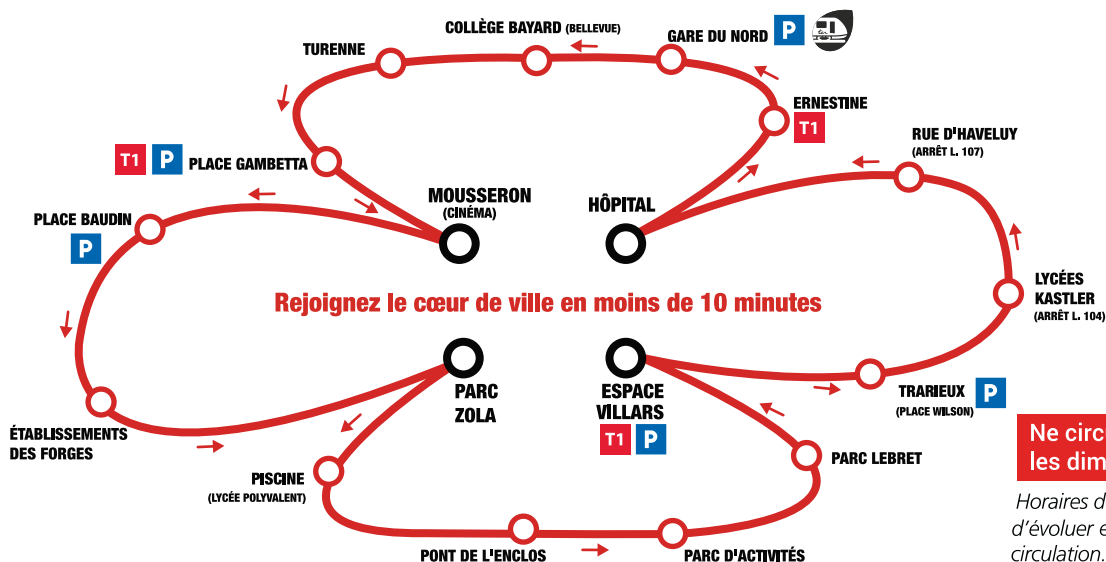

## HORAIRES DU LUNDI AU SAMEDI

<b>ESPACE VILLARS</b>	09:00	09:45	10:30	11:15	12:00	12:45	13:30	14:15	15:00	15:45	16:30	17:15	18:00
<b>TRARIEUX (PLACE WILSON)</b>	09:02	09:47	10:32	11:17	12:02	12:47	13:32	14:17	15:02	15:47	16:32	17:17	18:02
<b>LYCÉES KASTLER</b>	09:05	09:50	10:35	11:20	12:05	12:50	13:35	14:20	15:05	15:50	16:35	17:20	18:05
<b>RUE D'HAVELUY</b>	09:06	09:51	10:36	11:21	12:06	12:51	13:36	14:21	15:06	15:51	16:36	17:21	18:06
<b>HÔPITAL</b>	09:08	09:53	10:38	11:23	12:08	12:53	13:38	14:23	15:08	15:53	16:38	17:23	18:08
<b>ERNESTINE</b>	09:09	09:54	10:39	11:24	12:09	12:54	13:39	14:24	15:09	15:54	16:39	17:24	18:09
<b>GARE DU NORD</b>	09:11	09:56	10:41	11:26	12:11	12:56	13:41	14:26	15:11	15:56	16:41	17:26	18:11
<b>COLLÈGE BAYARD (BELLEVUE)</b>	09:12	09:57	10:42	11:27	12:12	12:57	13:42	14:27	15:12	15:57	16:42	17:27	18:12
<b>TURENNE</b>	09:15	10:00	10:45	11:30	12:15	13:00	13:45	14:30	15:15	16:00	16:45	17:30	18:15
<b>PLACE GAMBETTA</b>	09:17	10:02	10:47	11:32	12:17	13:02	13:47	14:32	15:17	16:02	16:47	17:32	18:17
<b>MOUSSERON (CINÉMA)</b>	09:18	10:03	10:48	11:33	12:18	13:03	13:48	14:33	15:18	16:03	16:48	17:33	18:18
<b>PLACE BAUDIN</b>	09:21	10:06	10:51	11:36	12:21	13:06	13:51	14:36	15:21	16:06	16:51	17:36	18:21
<b>ÉTABLISSEMENT DES FORGES</b>	09:23	10:08	10:53	11:38	12:23	13:08	13:53	14:38	15:23	16:08	16:53	17:38	18:23
<b>PARC ZOLA</b>	09:25	10:10	10:55	11:40	12:25	13:10	13:55	14:40	15:25	16:10	16:55	17:40	18:25
<b>PISCINE (LYCÉE POLYVALENT)</b>	09:26	10:11	10:56	11:41	12:26	13:11	13:56	14:41	15:26	16:11	16:56	17:41	18:26
<b>PONT DE L'ENCLOS</b>	09:27	10:12	10:57	11:42	12:27	13:12	13:57	14:42	15:27	16:12	16:57	17:42	18:27
<b>PARC D'ACTIVITÉS</b>	09:29	10:14	10:59	11:44	12:29	13:14	13:59	14:44	15:29	16:14	16:59	17:44	18:29
<b>PARC LEBRET</b>	09:32	10:17	11:02	11:47	12:32	13:17	14:02	14:47	15:32	16:17	17:02	17:47	18:32
<b>ESPACE VILLARS</b>	09:35	10:20	11:05	11:50	12:35	13:20	14:05	14:50	15:35	16:20	17:05	17:50	18:35